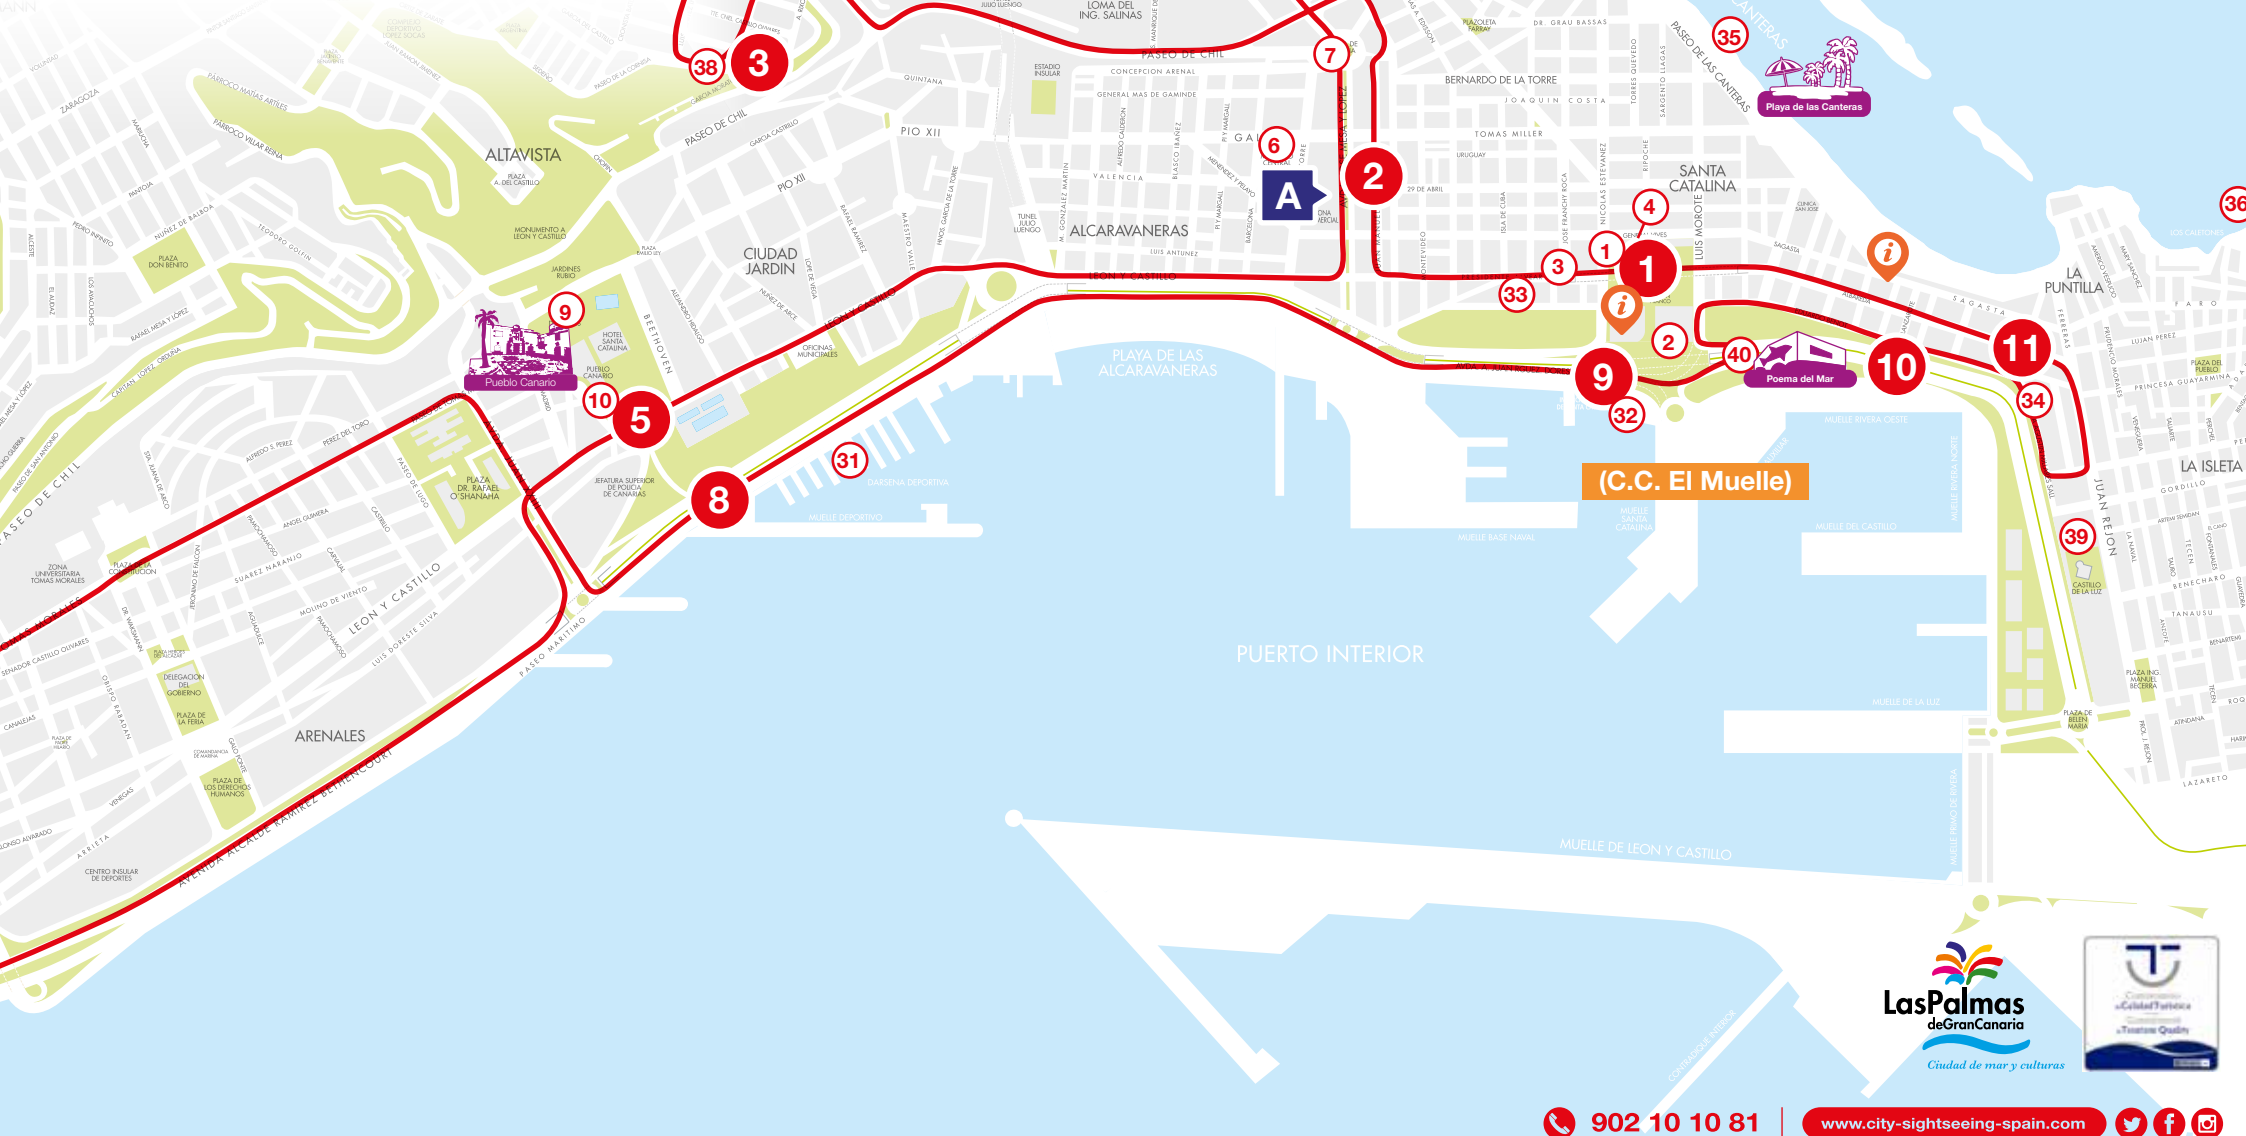

Horarios Tour Tour Timetable

PRIMER TOUR / FIRST TOUR / ERSTER TOUR
10:10 am.
Estación San Telmo, 7 / San Telmo Station, 7 / San Telmo Busbahnhof, 7
10:30 am.
Parque Sta Catalina, 1 / Santa Catalina, 1 / Santa Catalina Busbahnhof, 1

ÚLTIMO TOUR / LAST TOUR / LETZTER TOUR
16:30 am.
Parque Sta Catalina, 1 / Santa Catalina, 1 / Santa Catalina Busbahnhof, 1

902 10 10 81 | www.city-sightseeing-spain.com

Idiomas Languages

Paradas Bus Stops

- Parque de Sta. Catalina 1
- El Corte Inglés - 2
- Juan Manuel Durán
- Auditorio Alfredo Kraus 3
- Paseo de la Cornisa 4
- Pueblo Canario 5
- 11 Playa de las Canteras
- 10 Acuario Poema del Mar
- 9 Muelle Santa Catalina
- 8 Muelle Deportivo
- 7 Estación de San Telmo
- 6 Vegueta/Catedral

Horarios de Promociones Promotions Timetable

- **Casa Museo Perez Galdos**
  10:00 a 18:00 horas, cerrado los lunes.
- **Parking El Corte Inglés**
  10:00h a 21:00 horas
- **Museo Canario**
  Lunes a viernes de 10:00-20:00 h.
  Sabado, domingo y festivos de 10:00-14:00 h.
- **Casas Consistoriales**
  Domingos de 10 a 14 horas.
- **Visita guiada Vegueta**
  13:15h de lunes a sabado
- **Museo de Arte Sacro**
  Lunes a sabado de 10:00 a 16:30 horas
- **Torre Catedral**
  Lunes a sábado de 10:00 a 17:45 h. Domingos de 10:00 a 14:15 h