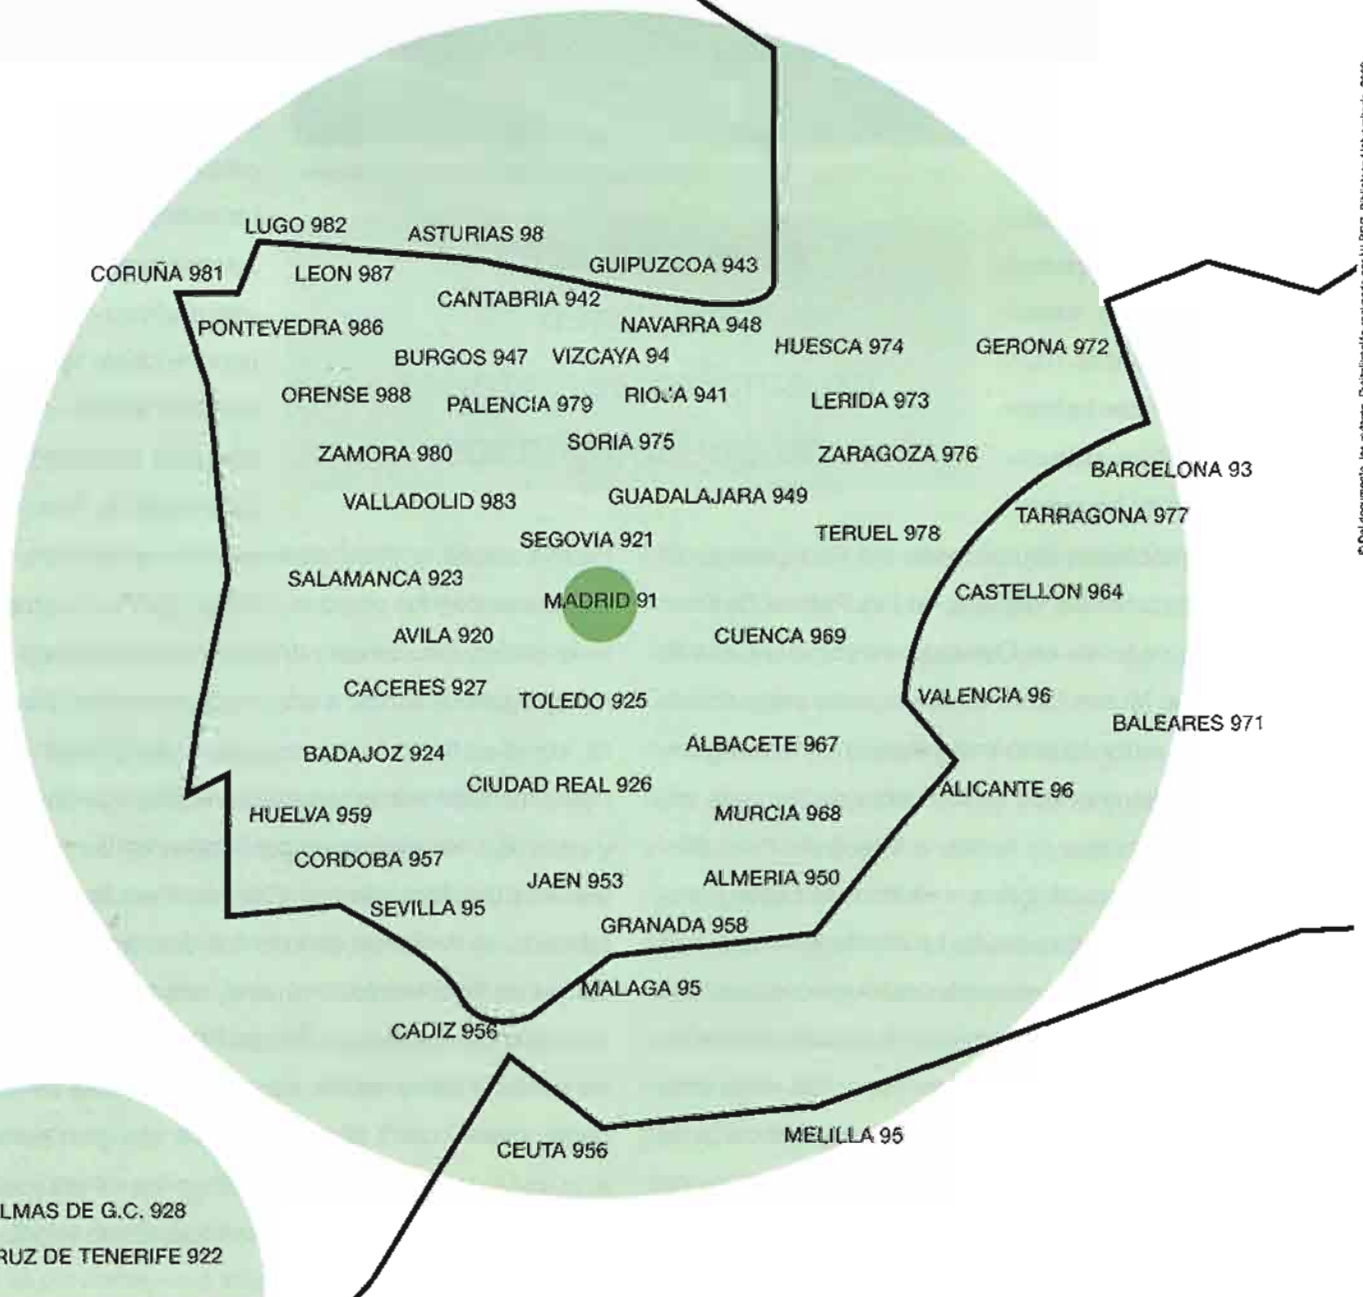

PREFIJOS NACIONALES