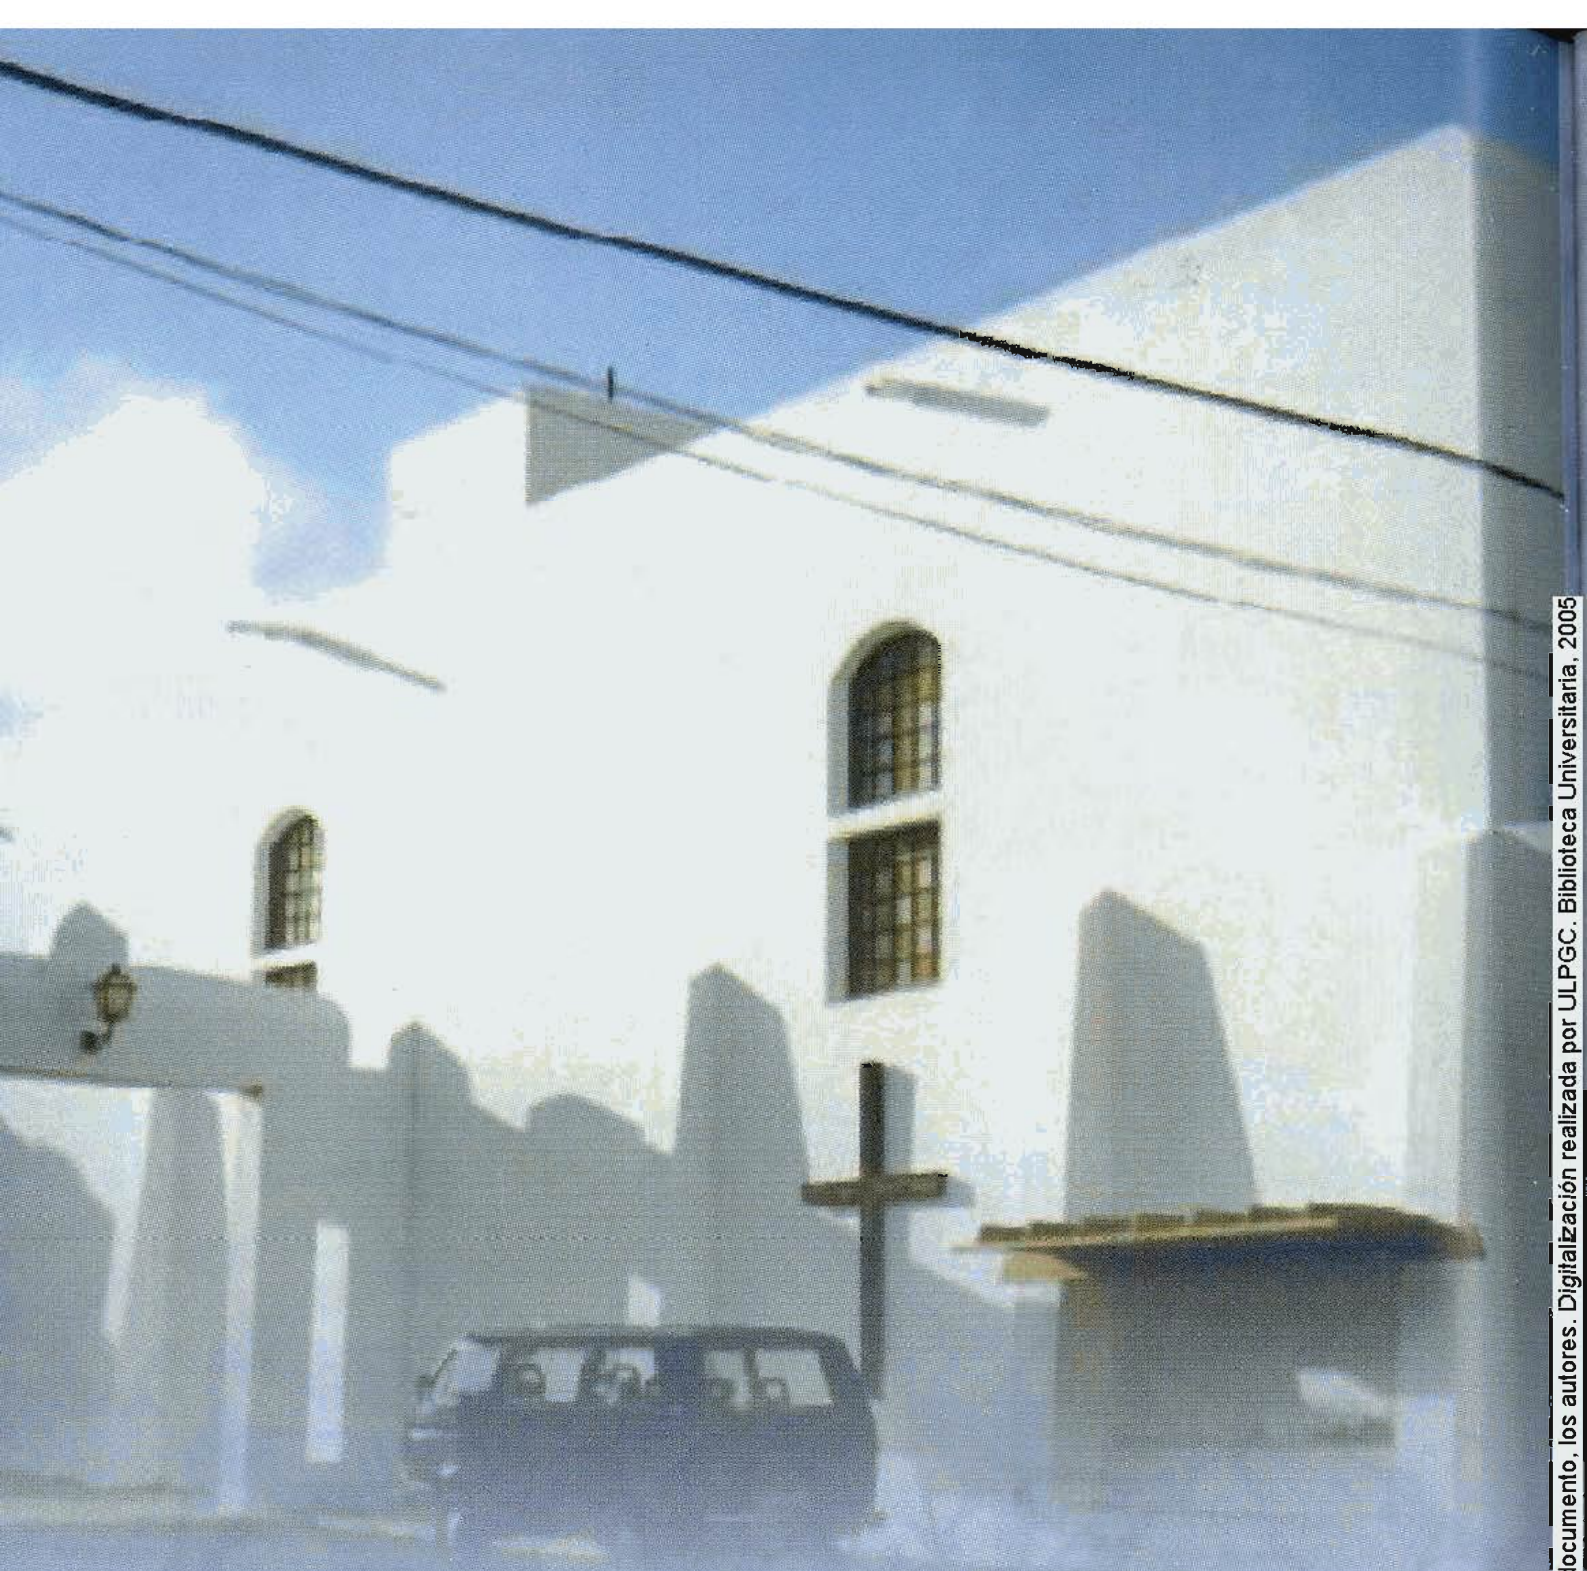

Barrio de San Francisco Javier
Fecha de fundación: 28 de Noviembre de 1990

dos parroquias titulares,
seis anejas y un lugar de culto

 Parroquia Ntra. Sra. de La Encarnación

- Haría
- Máguez
- Mala
- Arrieta
- Punta Mujeres
- Tabayesco
- Órzola
- Guinate