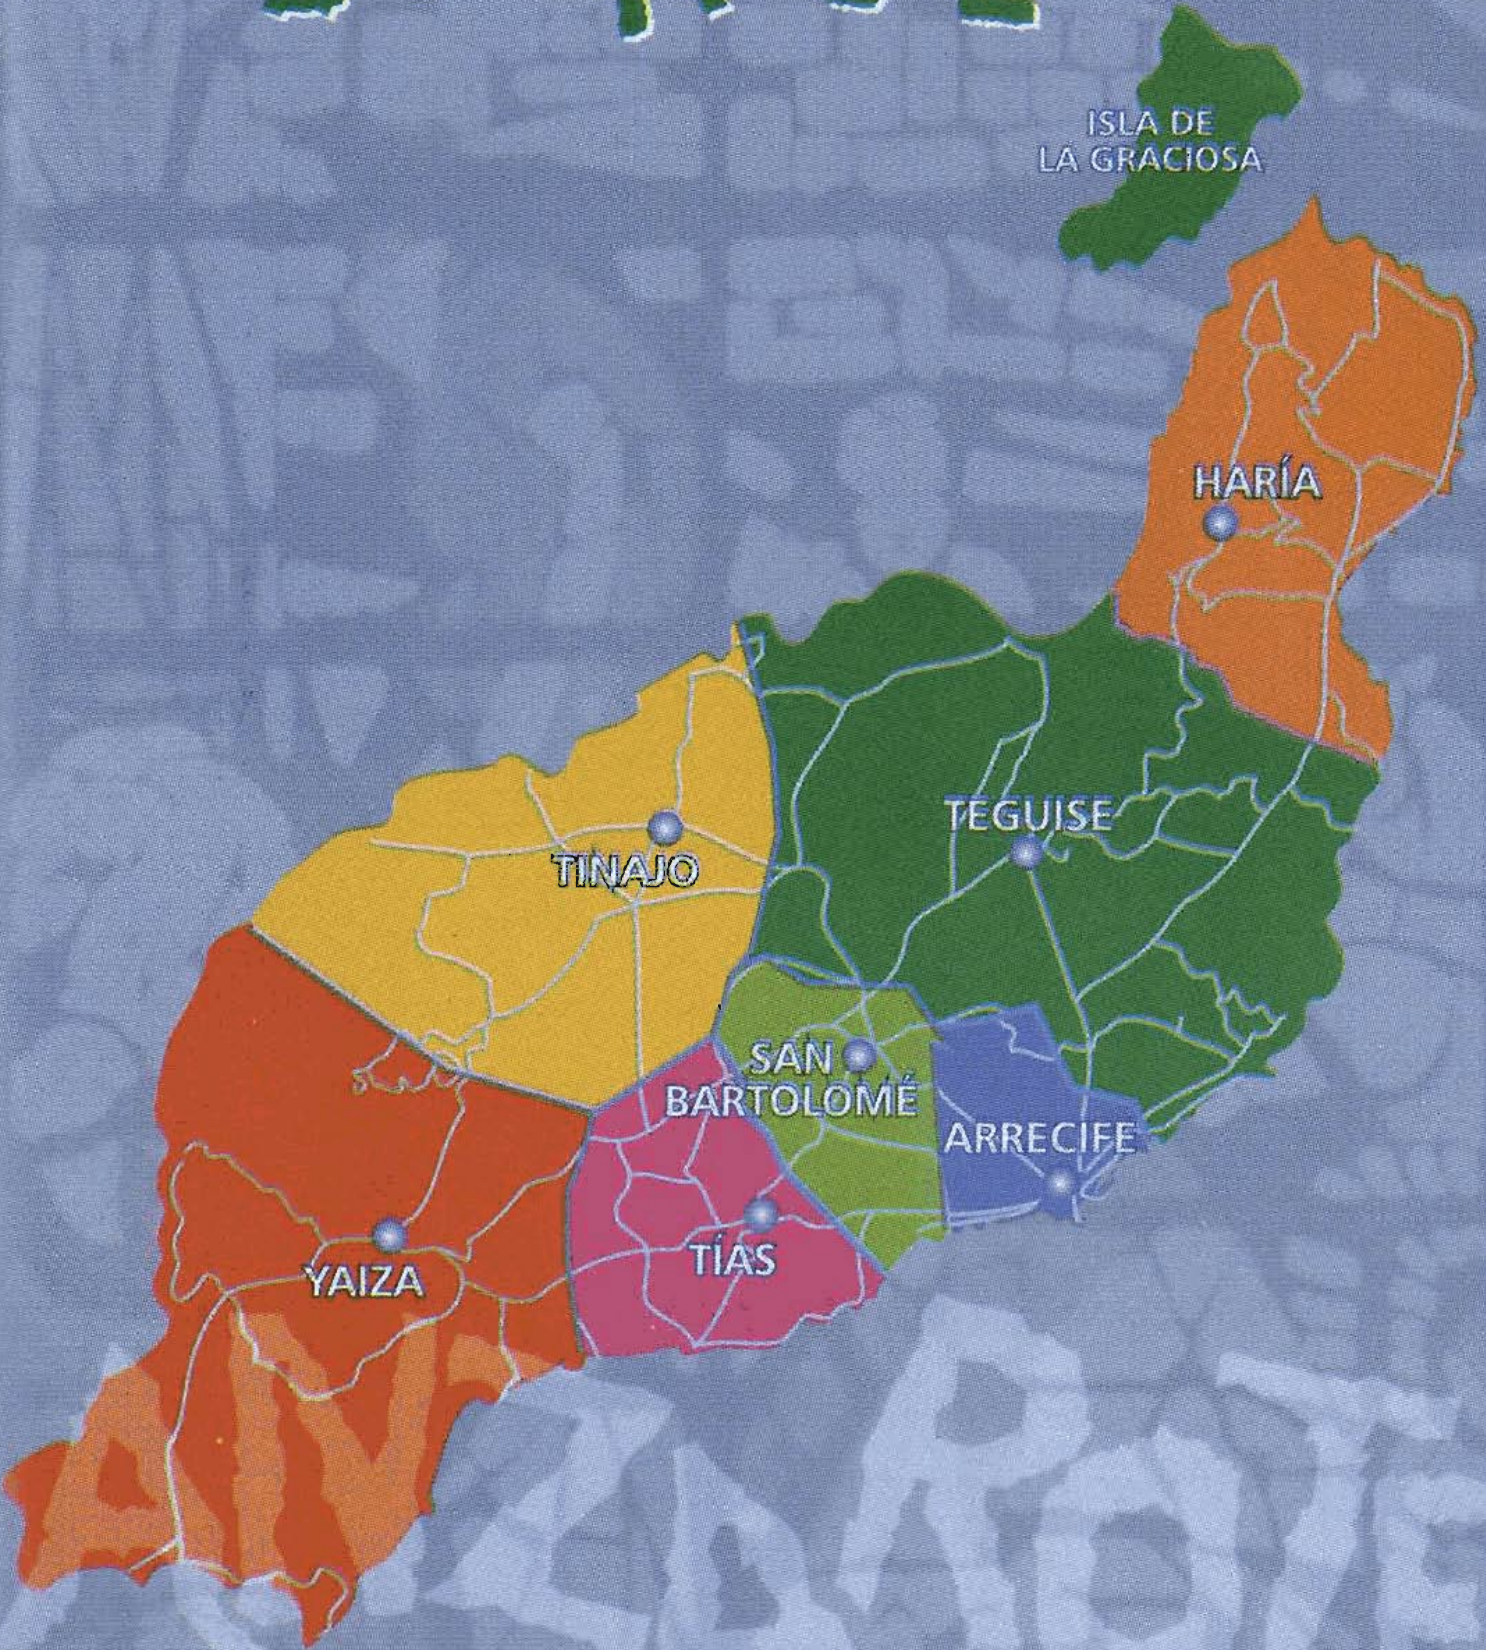

Wir wünschen Ihnen einen glücklichen Aufenthalt und dass Sie Kraft und Stärke finden in diesen Urlaubstagen.

municipio DE
Arrecife

municipio DE
haria

municipio DE
SAN BARTOLOMÉ

municipio DE
teguise

municipio DE
TIAS

municipio DE
tinajo

municipio DE
YAIZA

Arciprestazgo de LANZAROTE

municipio DE
ARRECIFE

seis parroquias titulares
y una aneja

 Parroquia San Ginés Obispo
- San Ginés
- Santa Elena

 Parroquia San José Obrero
• Titerroy
- Maneje
- Argana Baja
• Argana Alta

Arrecife

San Antonio
María Claret
Altavista

San José Obrero
Titerroy

Ntra. Sra.
del Carmen
Valterra

Santa María
de la Vega
La Vega

San Ginés Obispo
El Lomo

ISLA DE
LA GRACIOSA

HARÍA