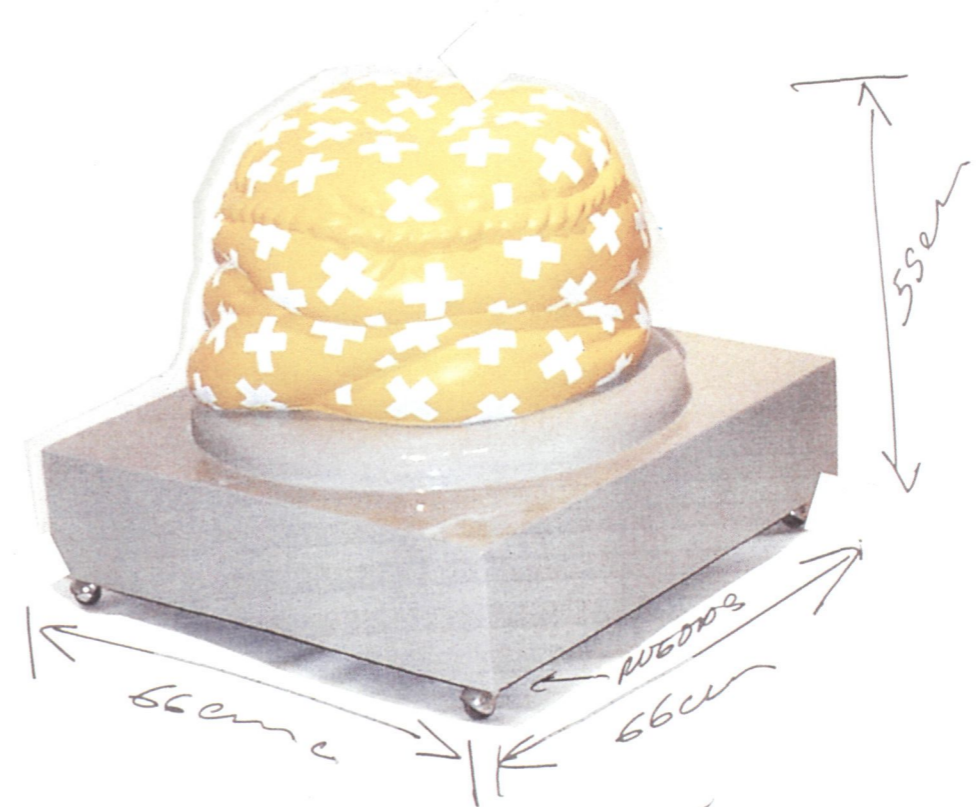

PROYECTO PUNTO
FABRICA 80 M²
DE PISO

PRODUCIDO EN
DOS SERIES (COMO
PILLO y USINOS).
EN LOS PISOS DE 30 x 30
cm.

ESTIMOS DE DTU.

AVES! Ricardo Ricardo Ríos

MEXICO

1 9 9 9

Fiend de vionis/loer
1 7 7 7

Ricardo Ríos, 1999, Instalación: óleo sobre tela. / Installation: Oil on canvas. 120 x 250 cm; tres esculturas en fibra de vidrio. / Three sculptures in fibreglass. 55 x 63 x 63 cm c/u / each. Cortesía / Courtesy Nina Menocal.