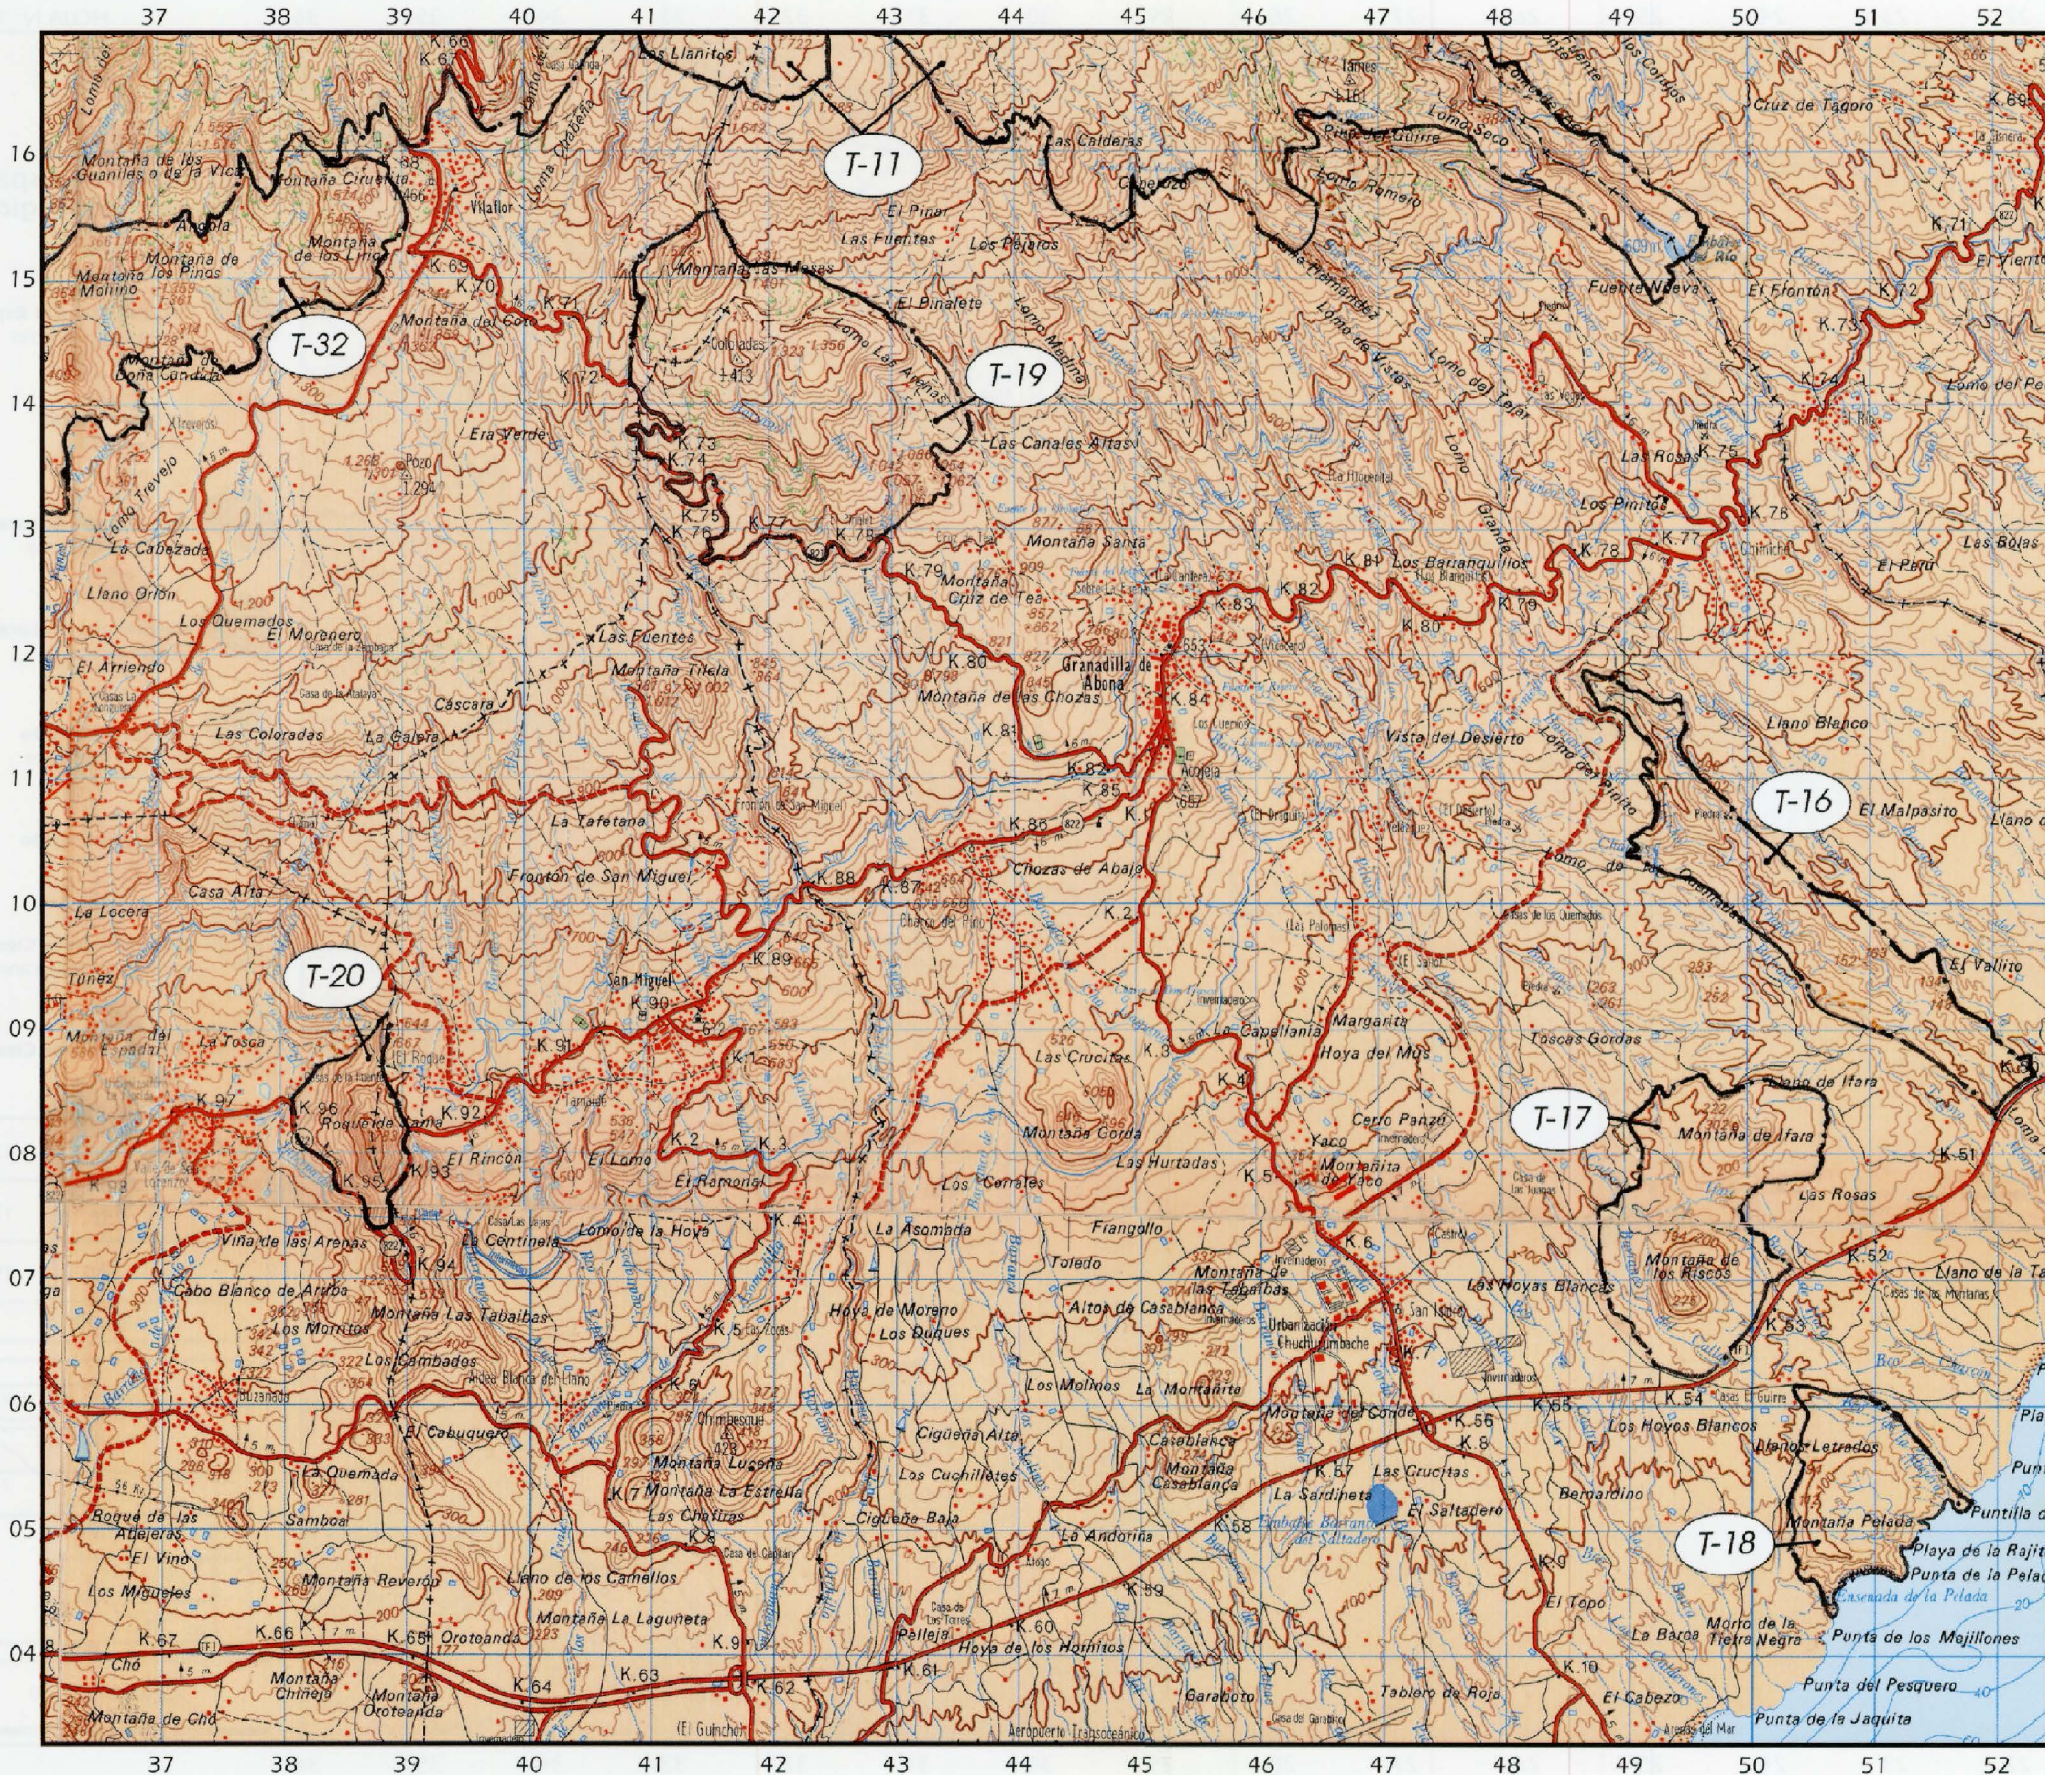

Escala 1:50 000

TENERIFE

Escala 1:50 000

Red Canaria de Espacios Naturales Protegidos

- 
Parque Natural
 Corona Forestal **T-11**
- 
Monumento Natural
 Los Derriscaderos **T-16**
- 
Monumento Natural
 Montañas de Ifara y los Riscos **T-17**
- 
Monumento Natural
 Montaña Pelada **T-18**
- 
Monumento Natural
 Montaña Colorada **T-19**
- 
Monumento Natural
 Roque de Jama **T-20**
- 
Paisaje Protegido
 Ifonche **T-32**