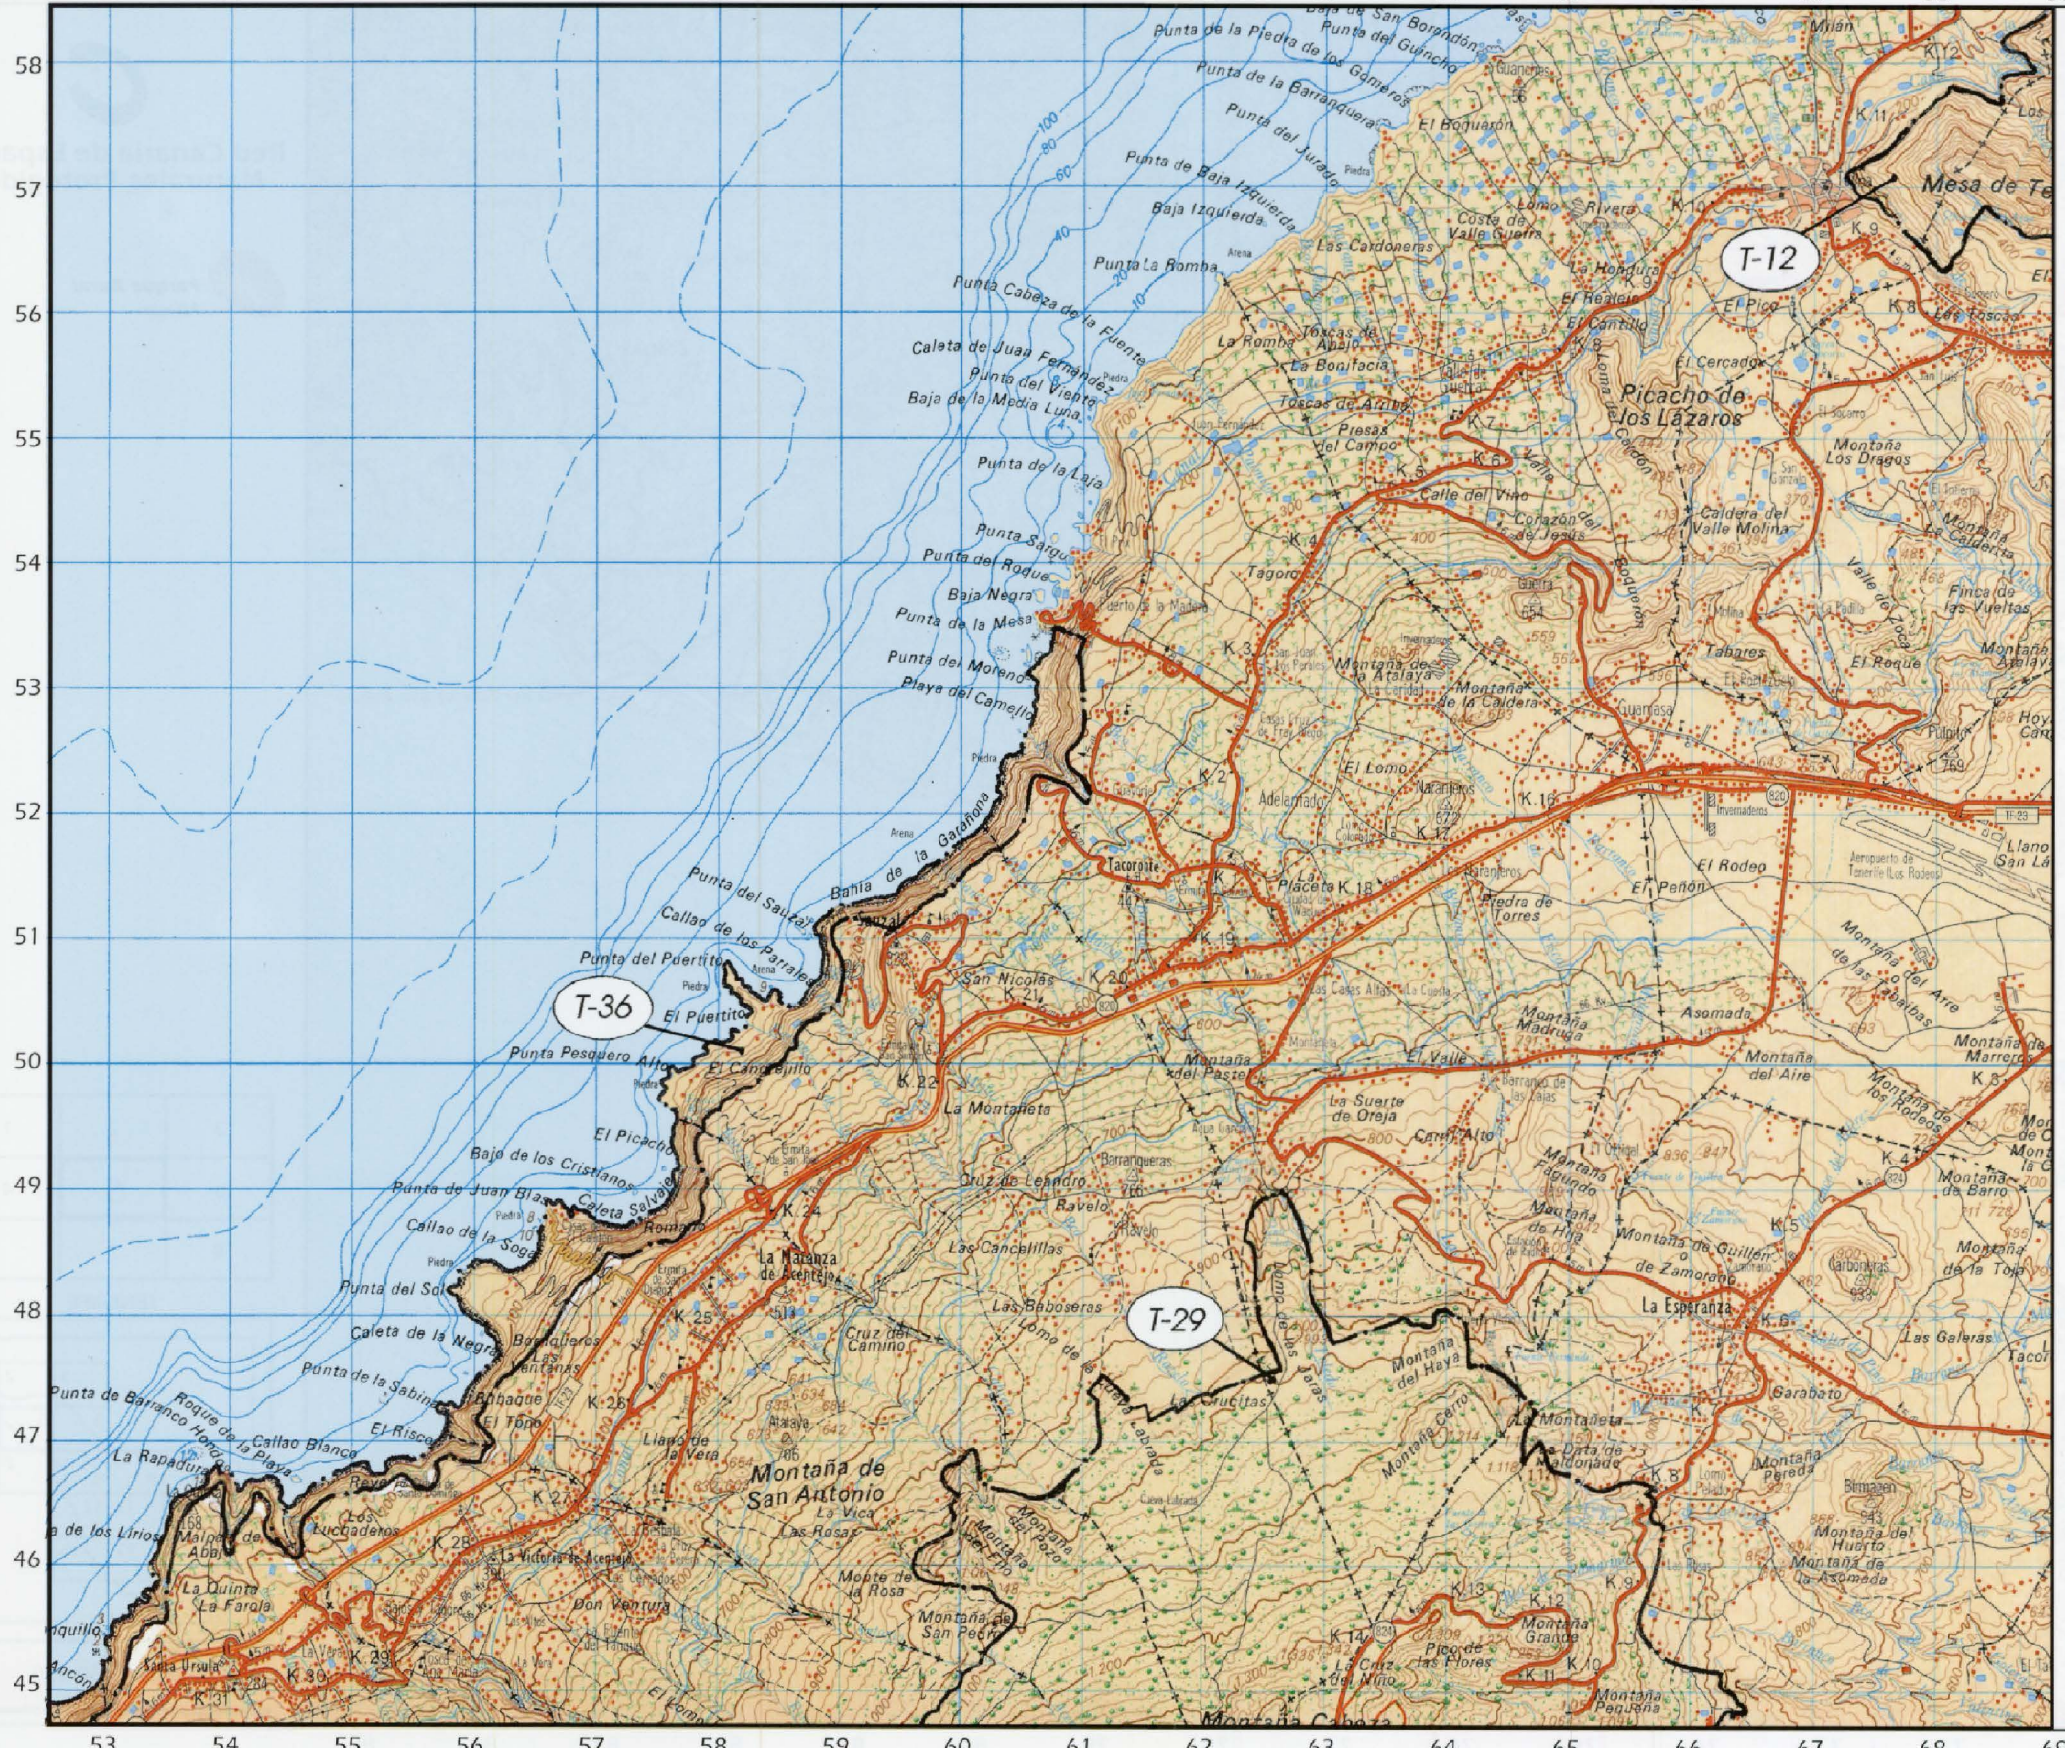

Escala 1:50 000

Red Canaria de Espacios Naturales Protegidos

- Parque Rural**
 Anaga T-12
- Paisaje Protegido**
 Las Lagunetas T-29
- Paisaje Protegido**
 Costa de Acentejo T-36

	3	2
	6	5
9	8	7

TENERIFE

Escala 1:50 000