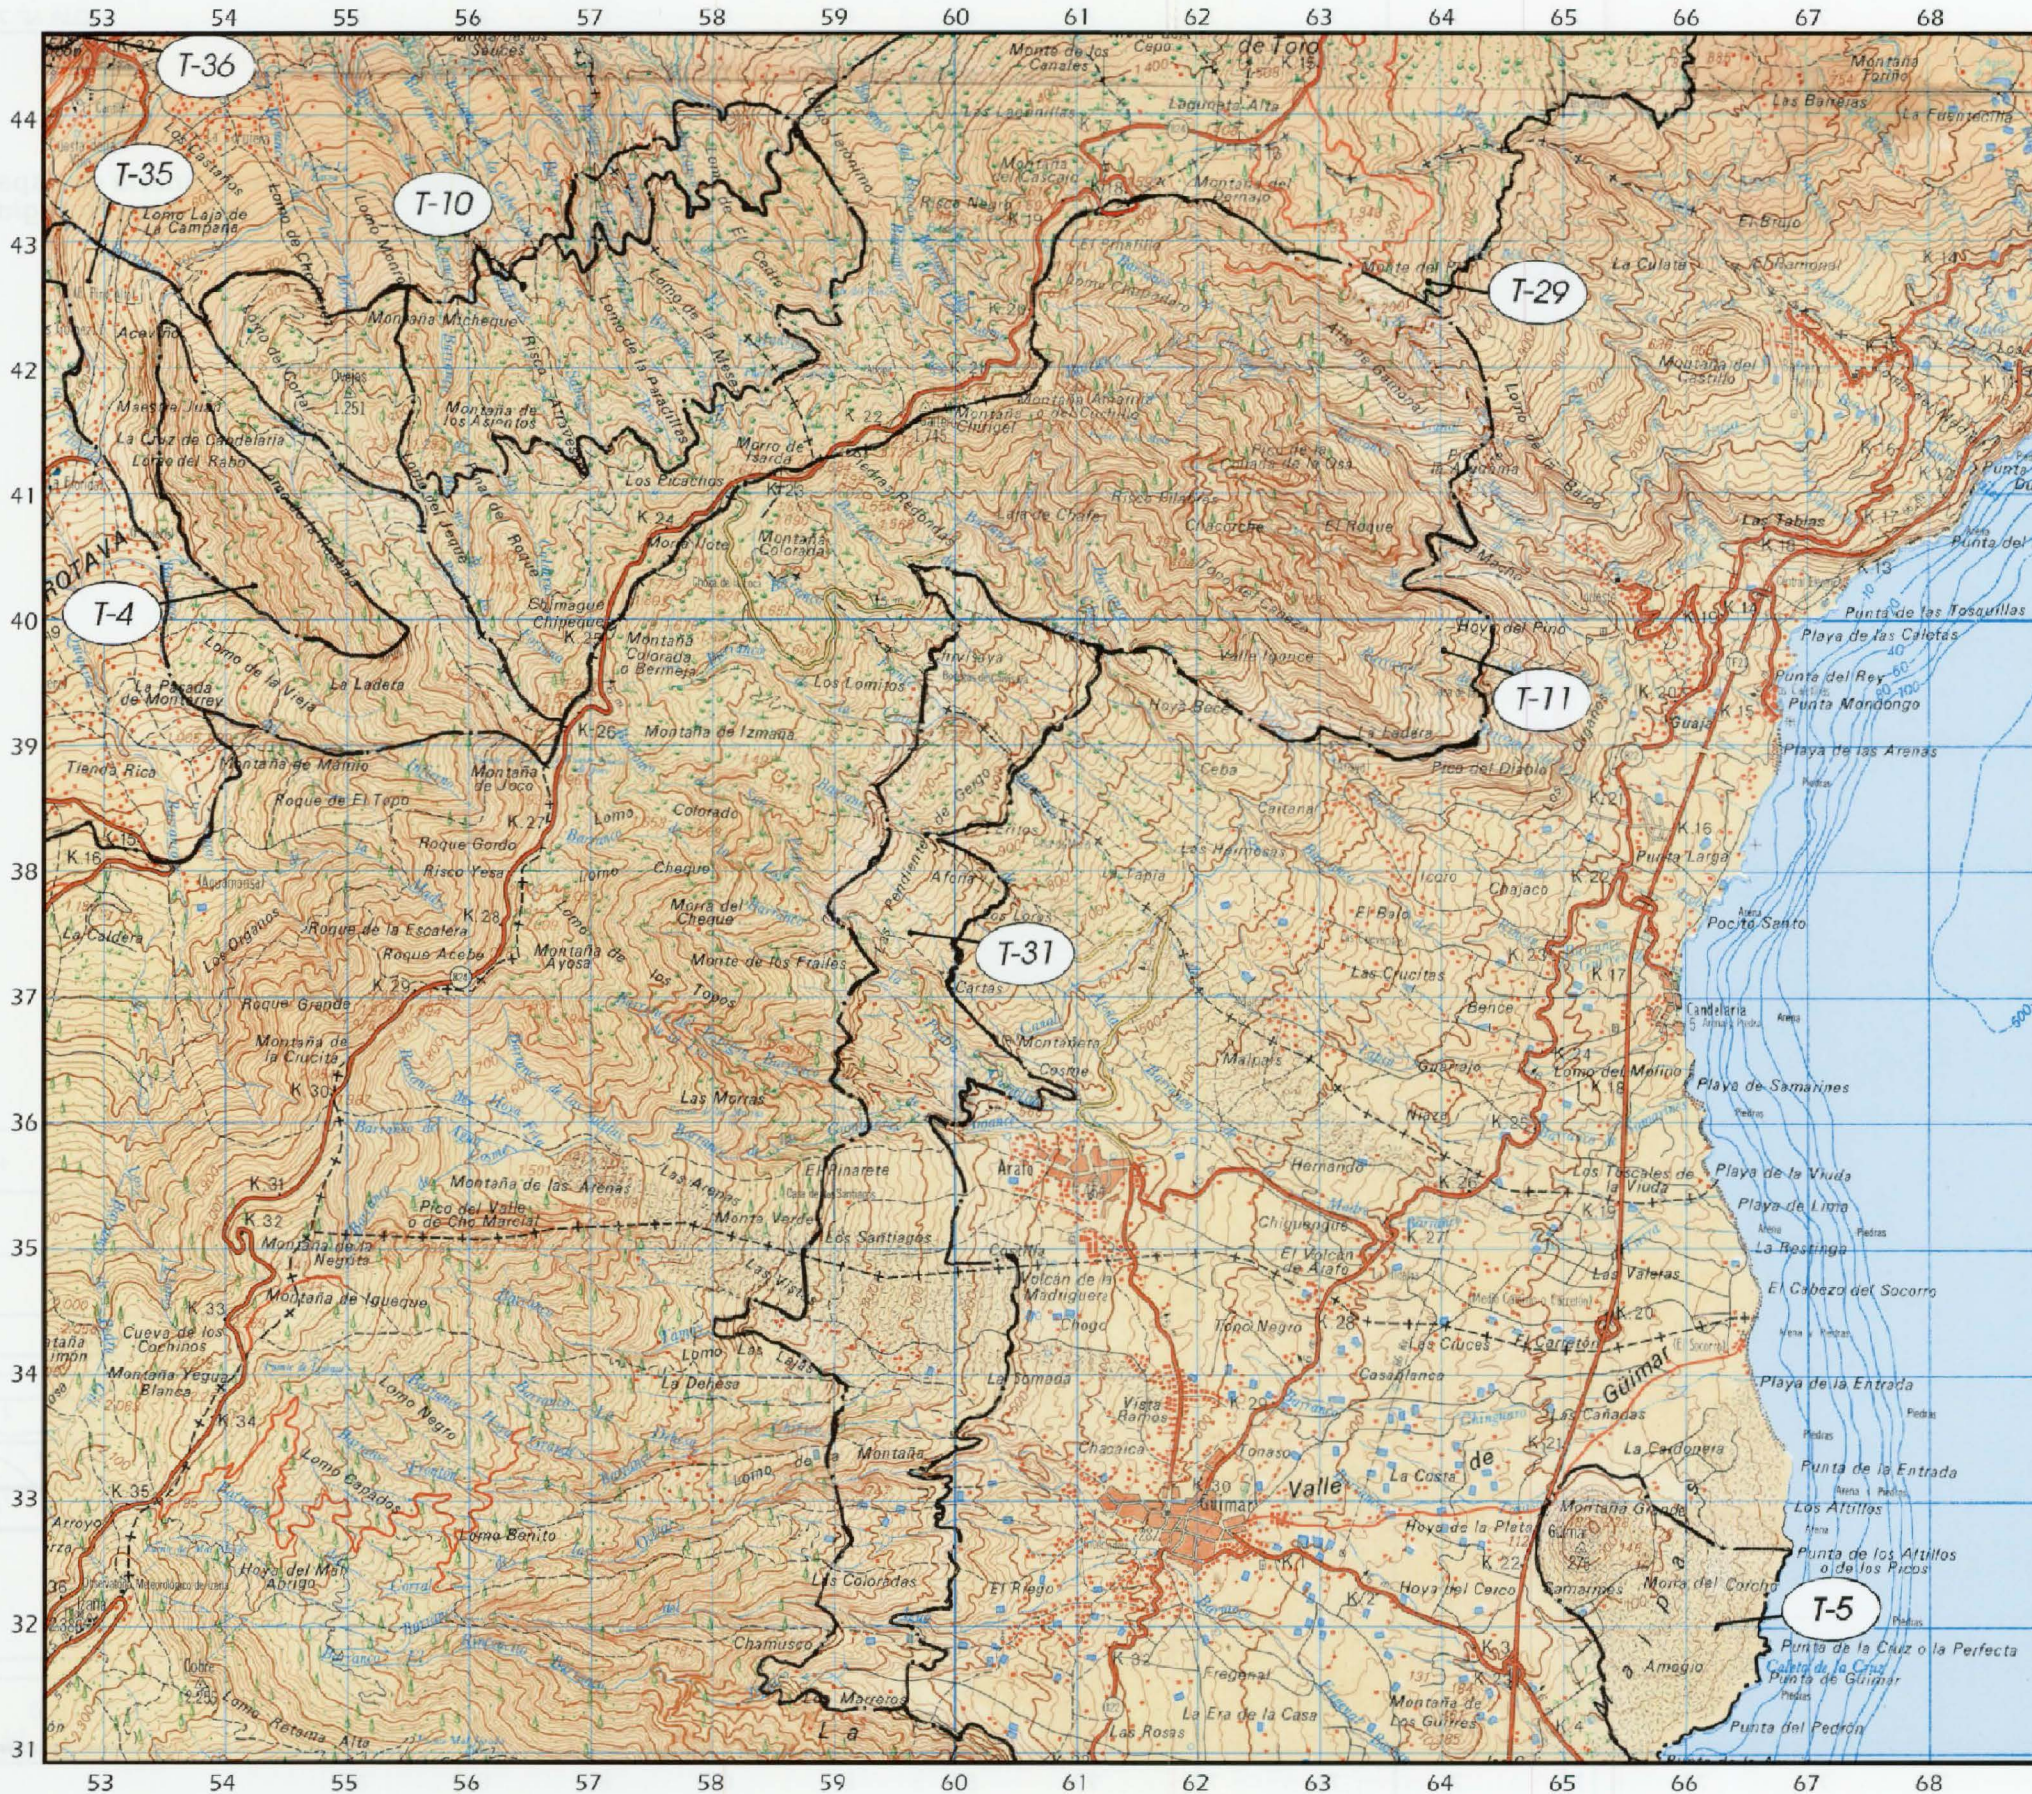

Red Canaria de Espacios Naturales Protegidos

- **Reserva Natural Integral**
  Pinoleries **T-4**
- **Reserva Natural Especial**
  Malpais de Güímar **T-5**
- **Reserva Natural Especial**
  Las Palomas **T-10**
- **Parque Natural**
  Corona Forestal **T-11**
- **Paisaje Protegido**
  Las Lagunetas **T-29**
- **Paisaje Protegido**
  Siete Lomas **T-31**
- **Paisaje Protegido**
  La Resbala **T-35**
- **Paisaje Protegido**
  Costa de Acentejo **T-36**

	6	5
9	8	7
13	12