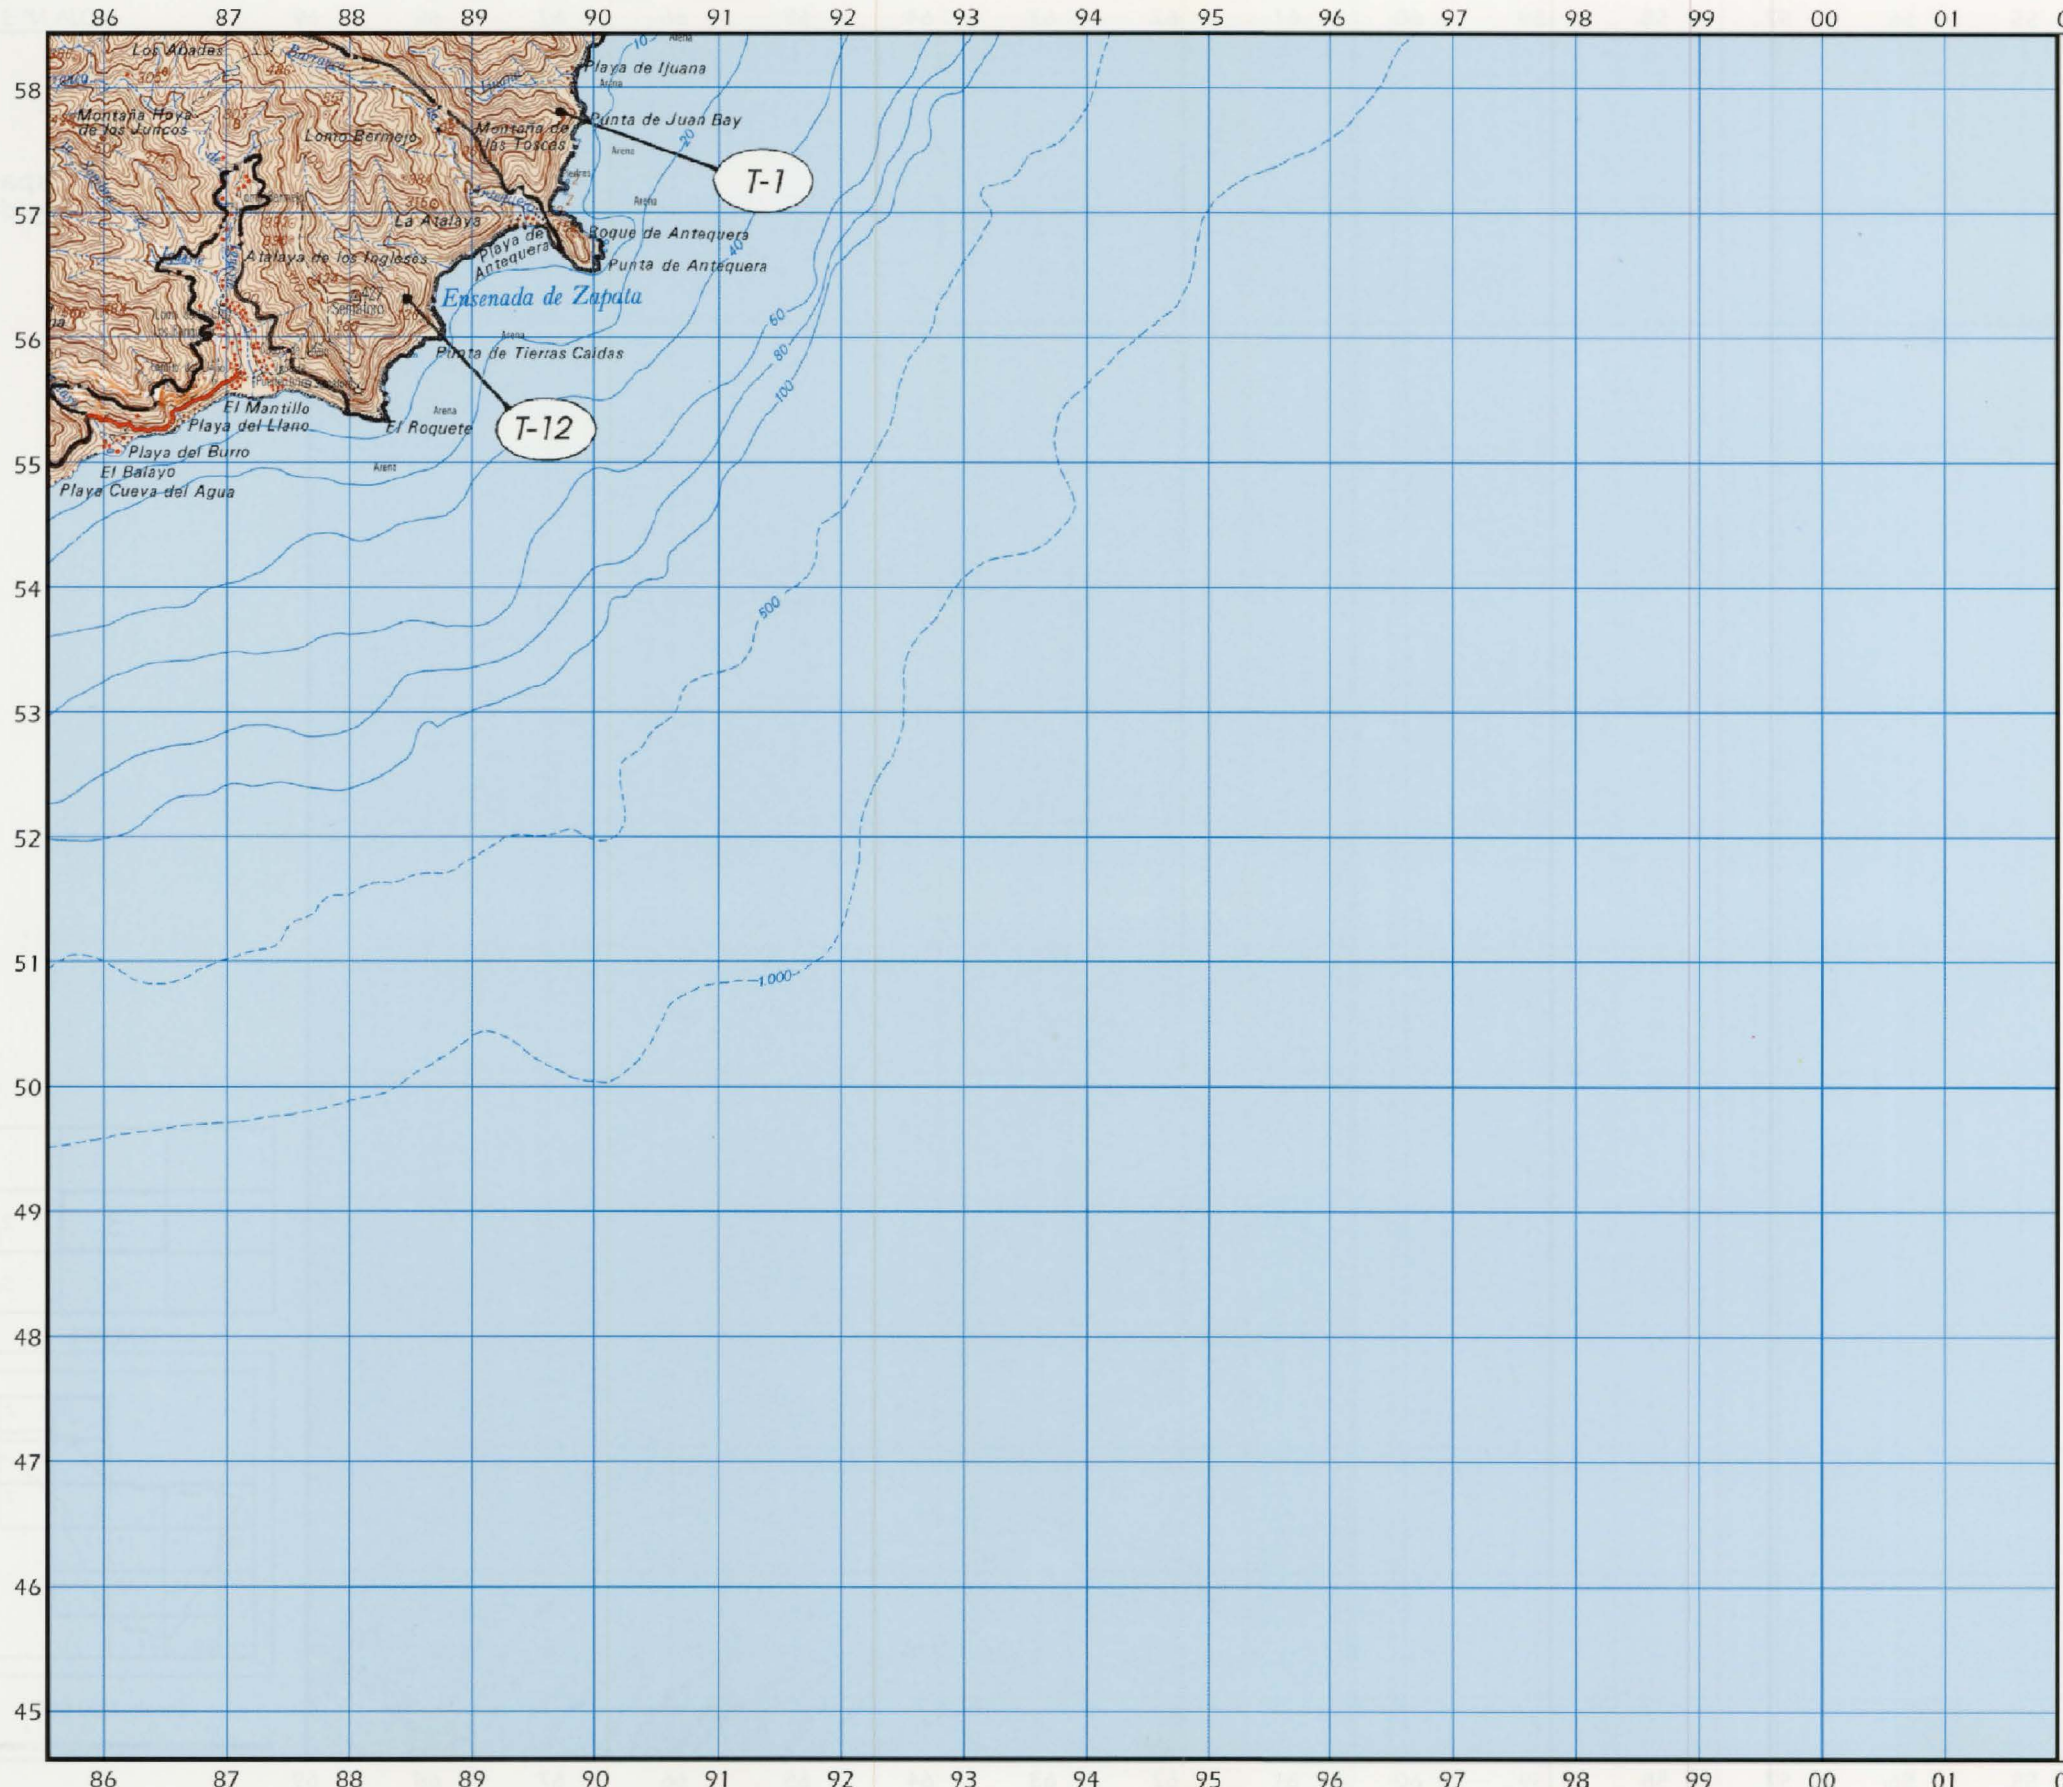

TENERIFE

Escala 1:50 000

3	2	1
6	5	4

TENERIFE

Escala 1:50 000

**Red Canaria de Espacios
Naturales Protegidos**

TENERIFE

Escala 1:50 000