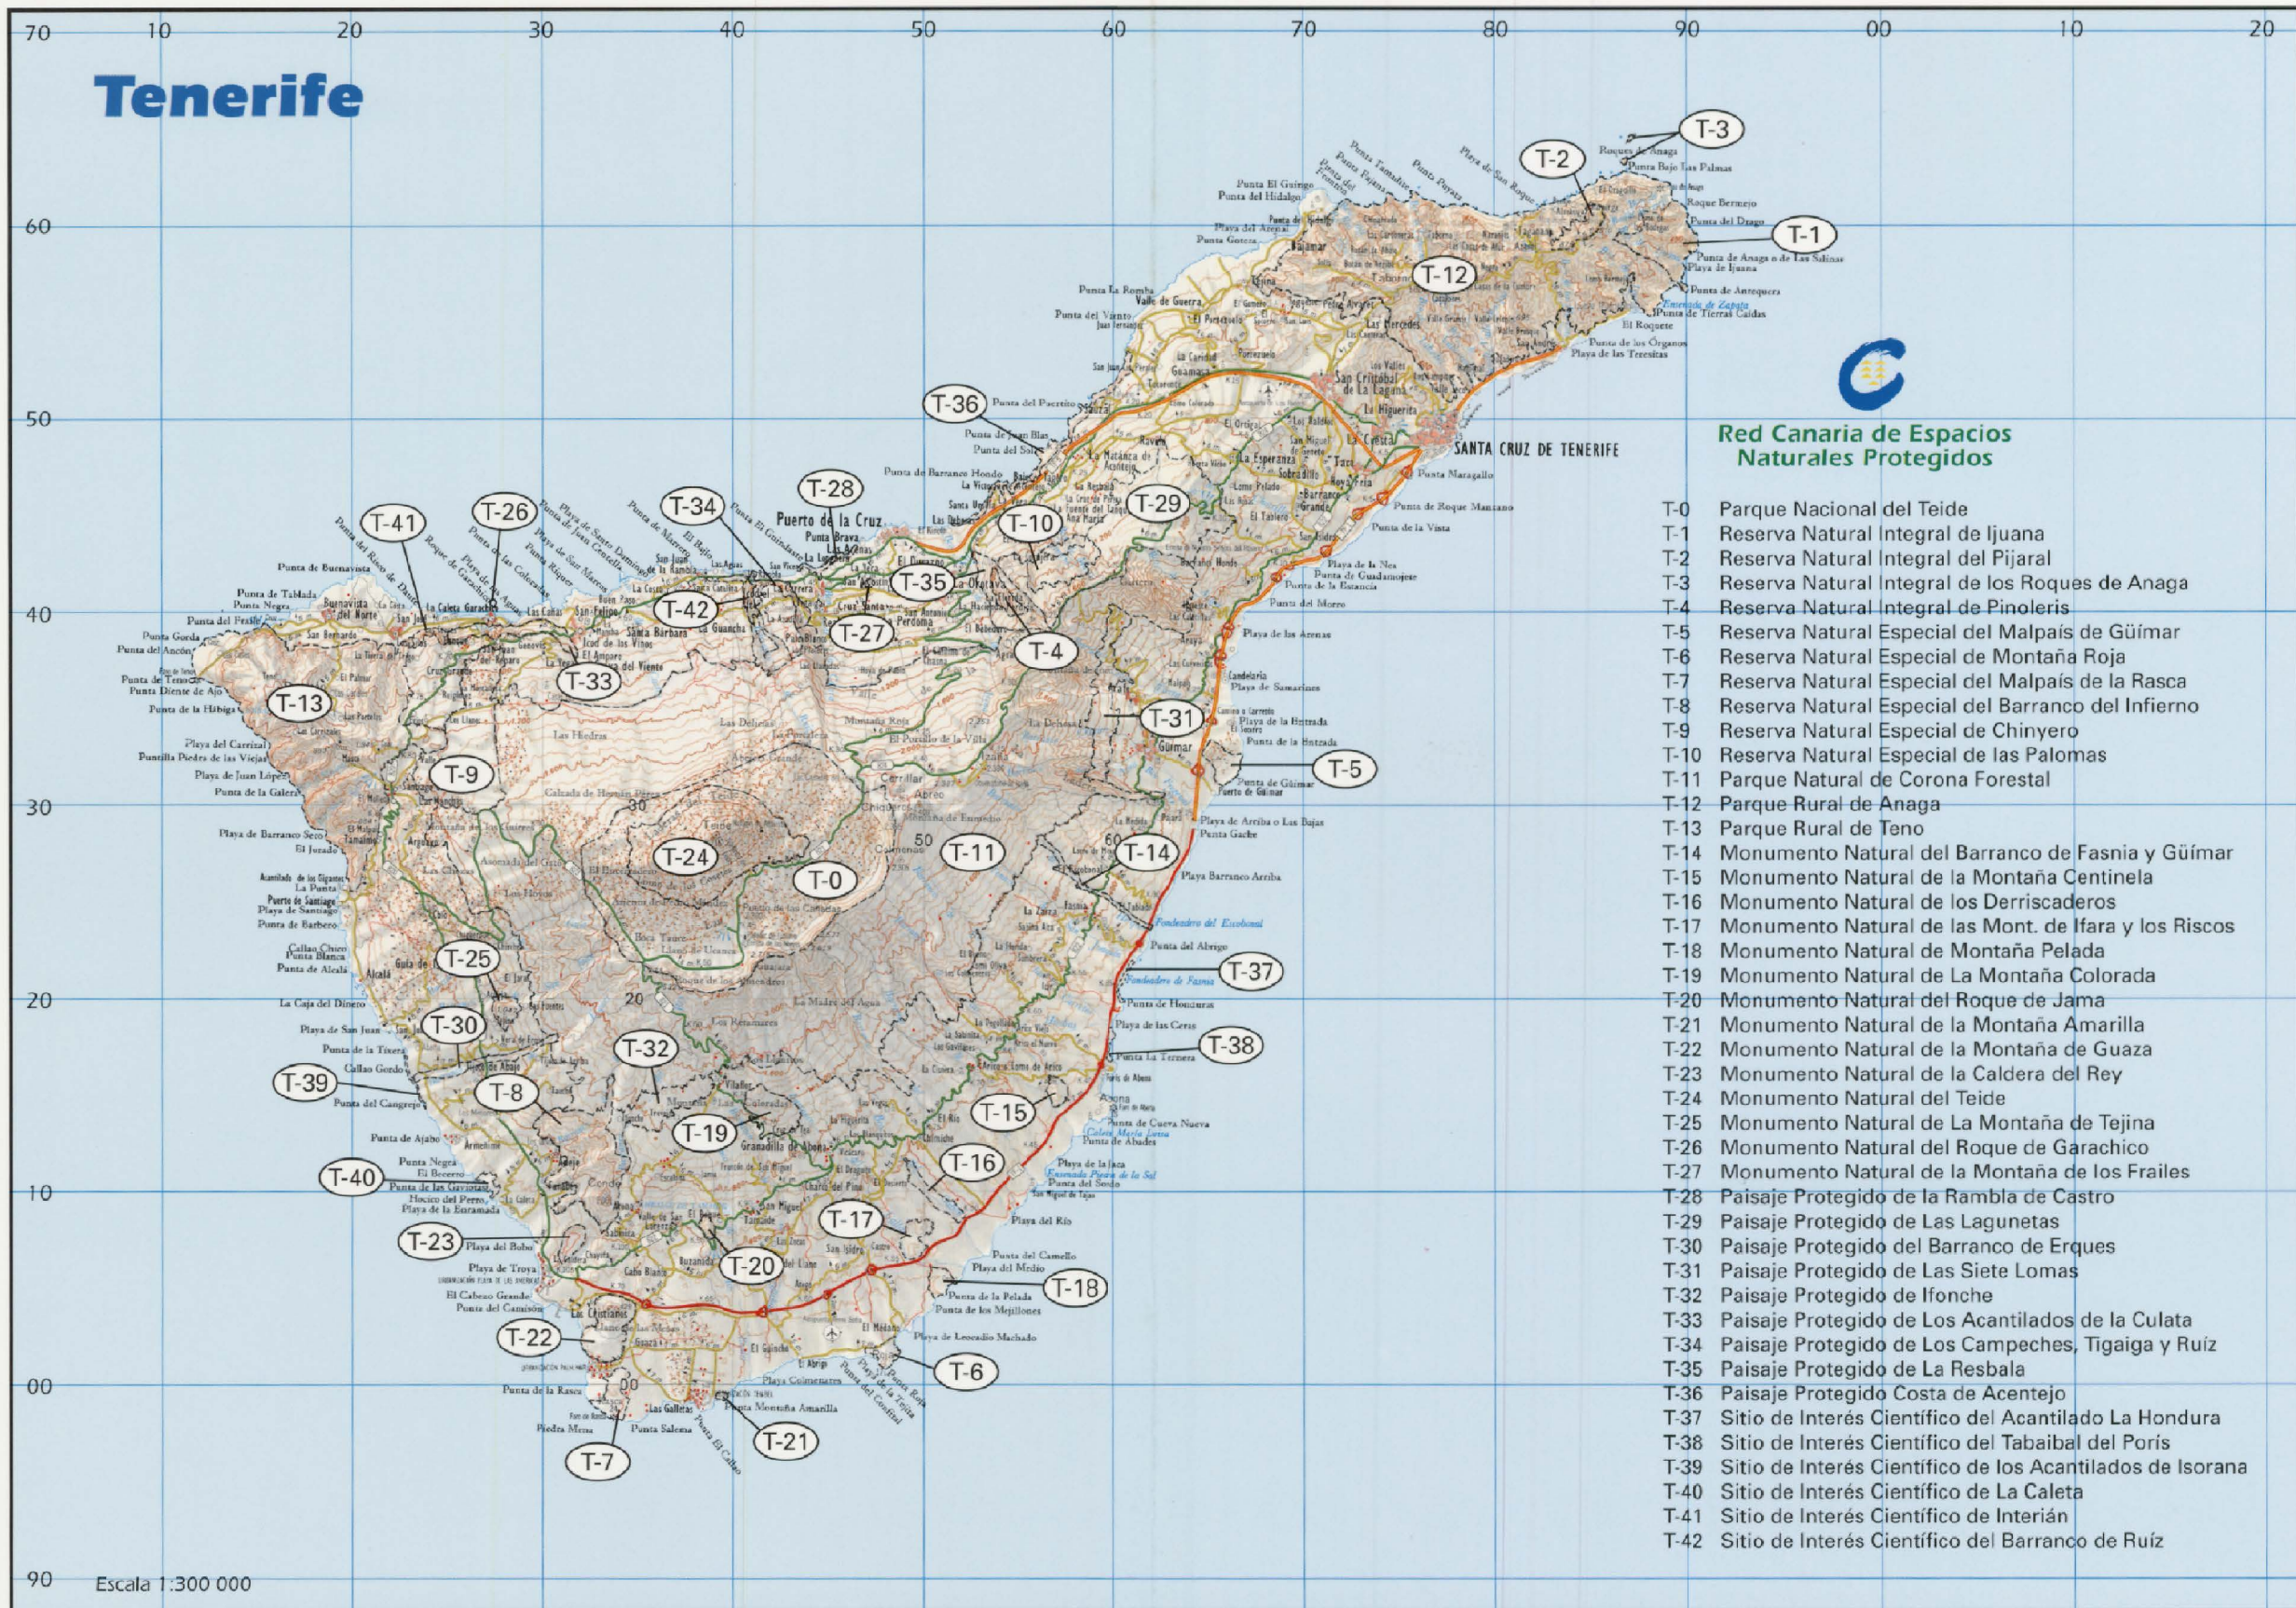

Tenerife

Red Canaria de Espacios Naturales Protegidos

- T-0 Parque Nacional del Teide
- T-1 Reserva Natural Integral de Ijuana
- T-2 Reserva Natural Integral del Pijaral
- T-3 Reserva Natural Integral de los Roques de Anaga
- T-4 Reserva Natural Integral de Pinoleros
- T-5 Reserva Natural Especial del Malpais de Güímar
- T-6 Reserva Natural Especial de Montaña Roja
- T-7 Reserva Natural Especial del Malpais de la Rasca
- T-8 Reserva Natural Especial del Barranco del Infierno
- T-9 Reserva Natural Especial de Chinyero
- T-10 Reserva Natural Especial de las Palomas
- T-11 Parque Natural de Corona Forestal
- T-12 Parque Rural de Anaga
- T-13 Parque Rural de Teno
- T-14 Monumento Natural del Barranco de Fasnía y Güímar
- T-15 Monumento Natural de la Montaña Centinela
- T-16 Monumento Natural de los Derriscaderos
- T-17 Monumento Natural de las Mont. de Ifara y los Riscos
- T-18 Monumento Natural de Montaña Pelada
- T-19 Monumento Natural de La Montaña Colorada
- T-20 Monumento Natural del Roque de Jama
- T-21 Monumento Natural de la Montaña Amarilla
- T-22 Monumento Natural de la Montaña de Guaza
- T-23 Monumento Natural de la Caldera del Rey
- T-24 Monumento Natural del Teide
- T-25 Monumento Natural de La Montaña de Tejina
- T-26 Monumento Natural del Roque de Garachico
- T-27 Monumento Natural de la Montaña de los Frailes
- T-28 Paisaje Protegido de la Rambla de Castro
- T-29 Paisaje Protegido de Las Lagunetas
- T-30 Paisaje Protegido del Barranco de Erques
- T-31 Paisaje Protegido de Las Siete Lomas
- T-32 Paisaje Protegido de Ifonche
- T-33 Paisaje Protegido de Los Acantilados de la Culata
- T-34 Paisaje Protegido de Los Campeches, Tigaiga y Ruíz
- T-35 Paisaje Protegido de La Resbala
- T-36 Paisaje Protegido Costa de Acentejo
- T-37 Sitio de Interés Científico del Acantilado La Hondura
- T-38 Sitio de Interés Científico del Tabaibal del Porís
- T-39 Sitio de Interés Científico de los Acantilados de Isorana
- T-40 Sitio de Interés Científico de La Caleta
- T-41 Sitio de Interés Científico de Interián
- T-42 Sitio de Interés Científico del Barranco de Ruíz