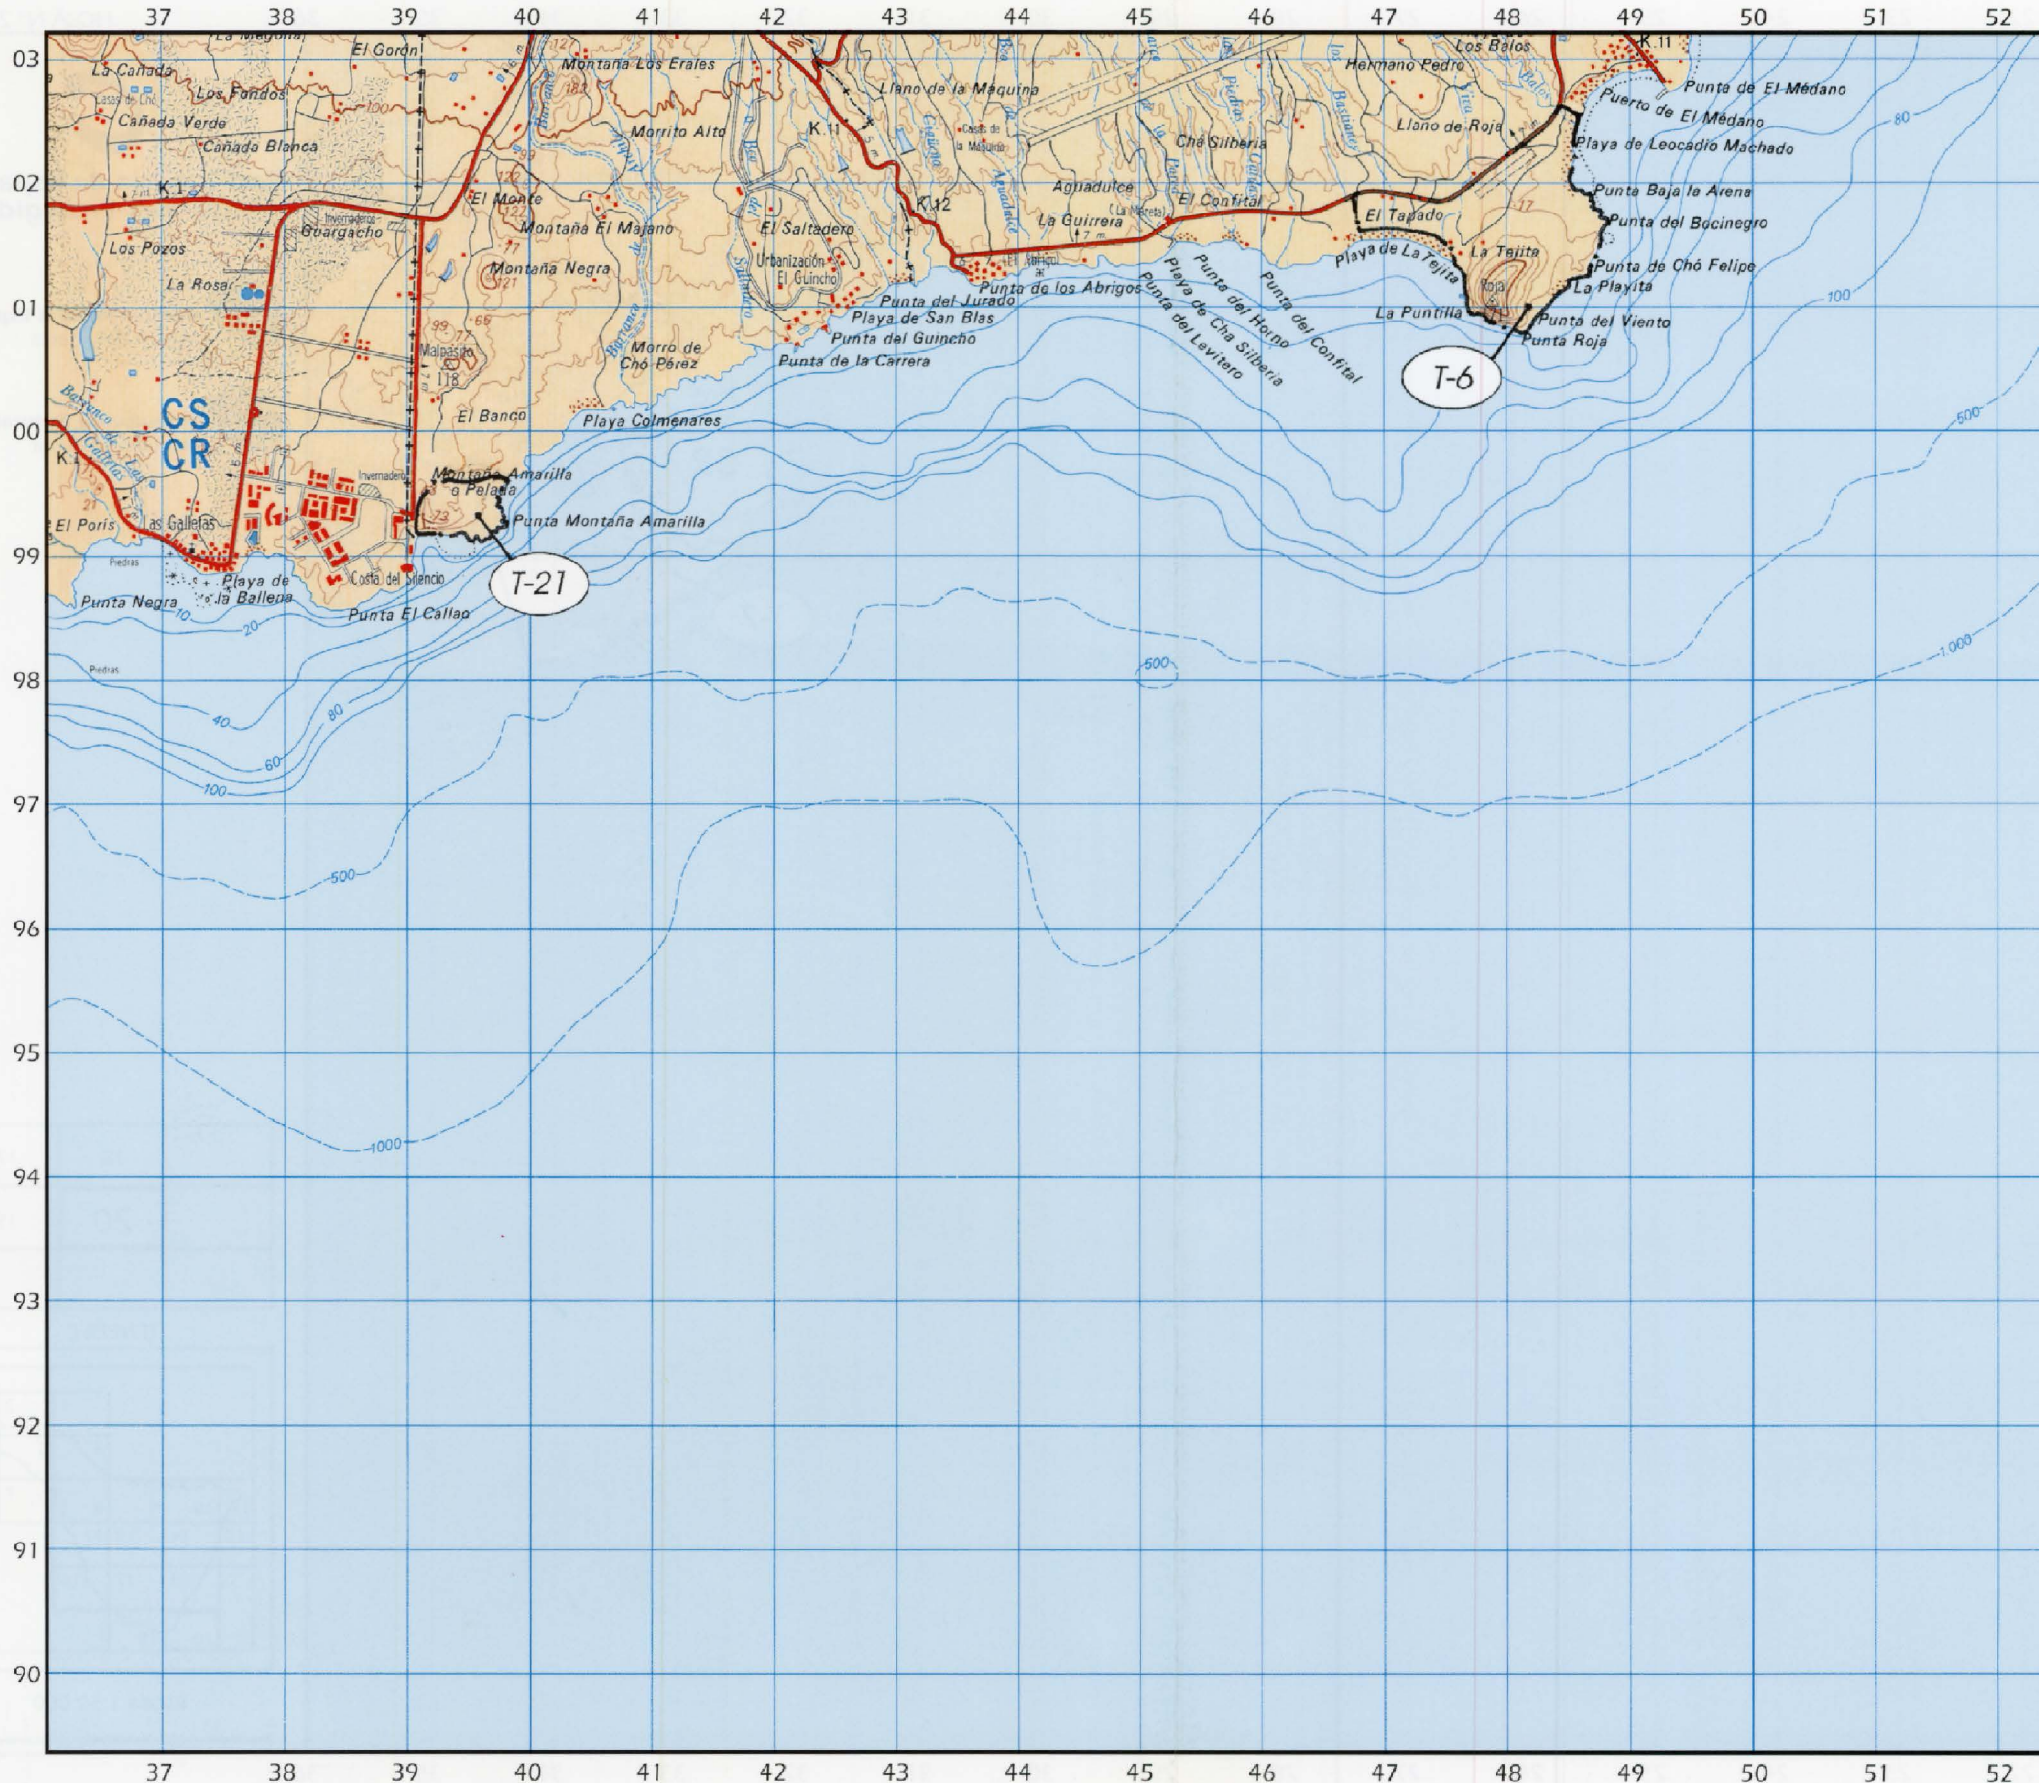

Red Canaria de Espacios Naturales Protegidos

Reserva Natural Integral
Montaña Roja **T-6**

Monumento Natural
Montaña Amarilla **T-21**

18	17	16
20	19	

TENERIFE

Escala 1:50 000