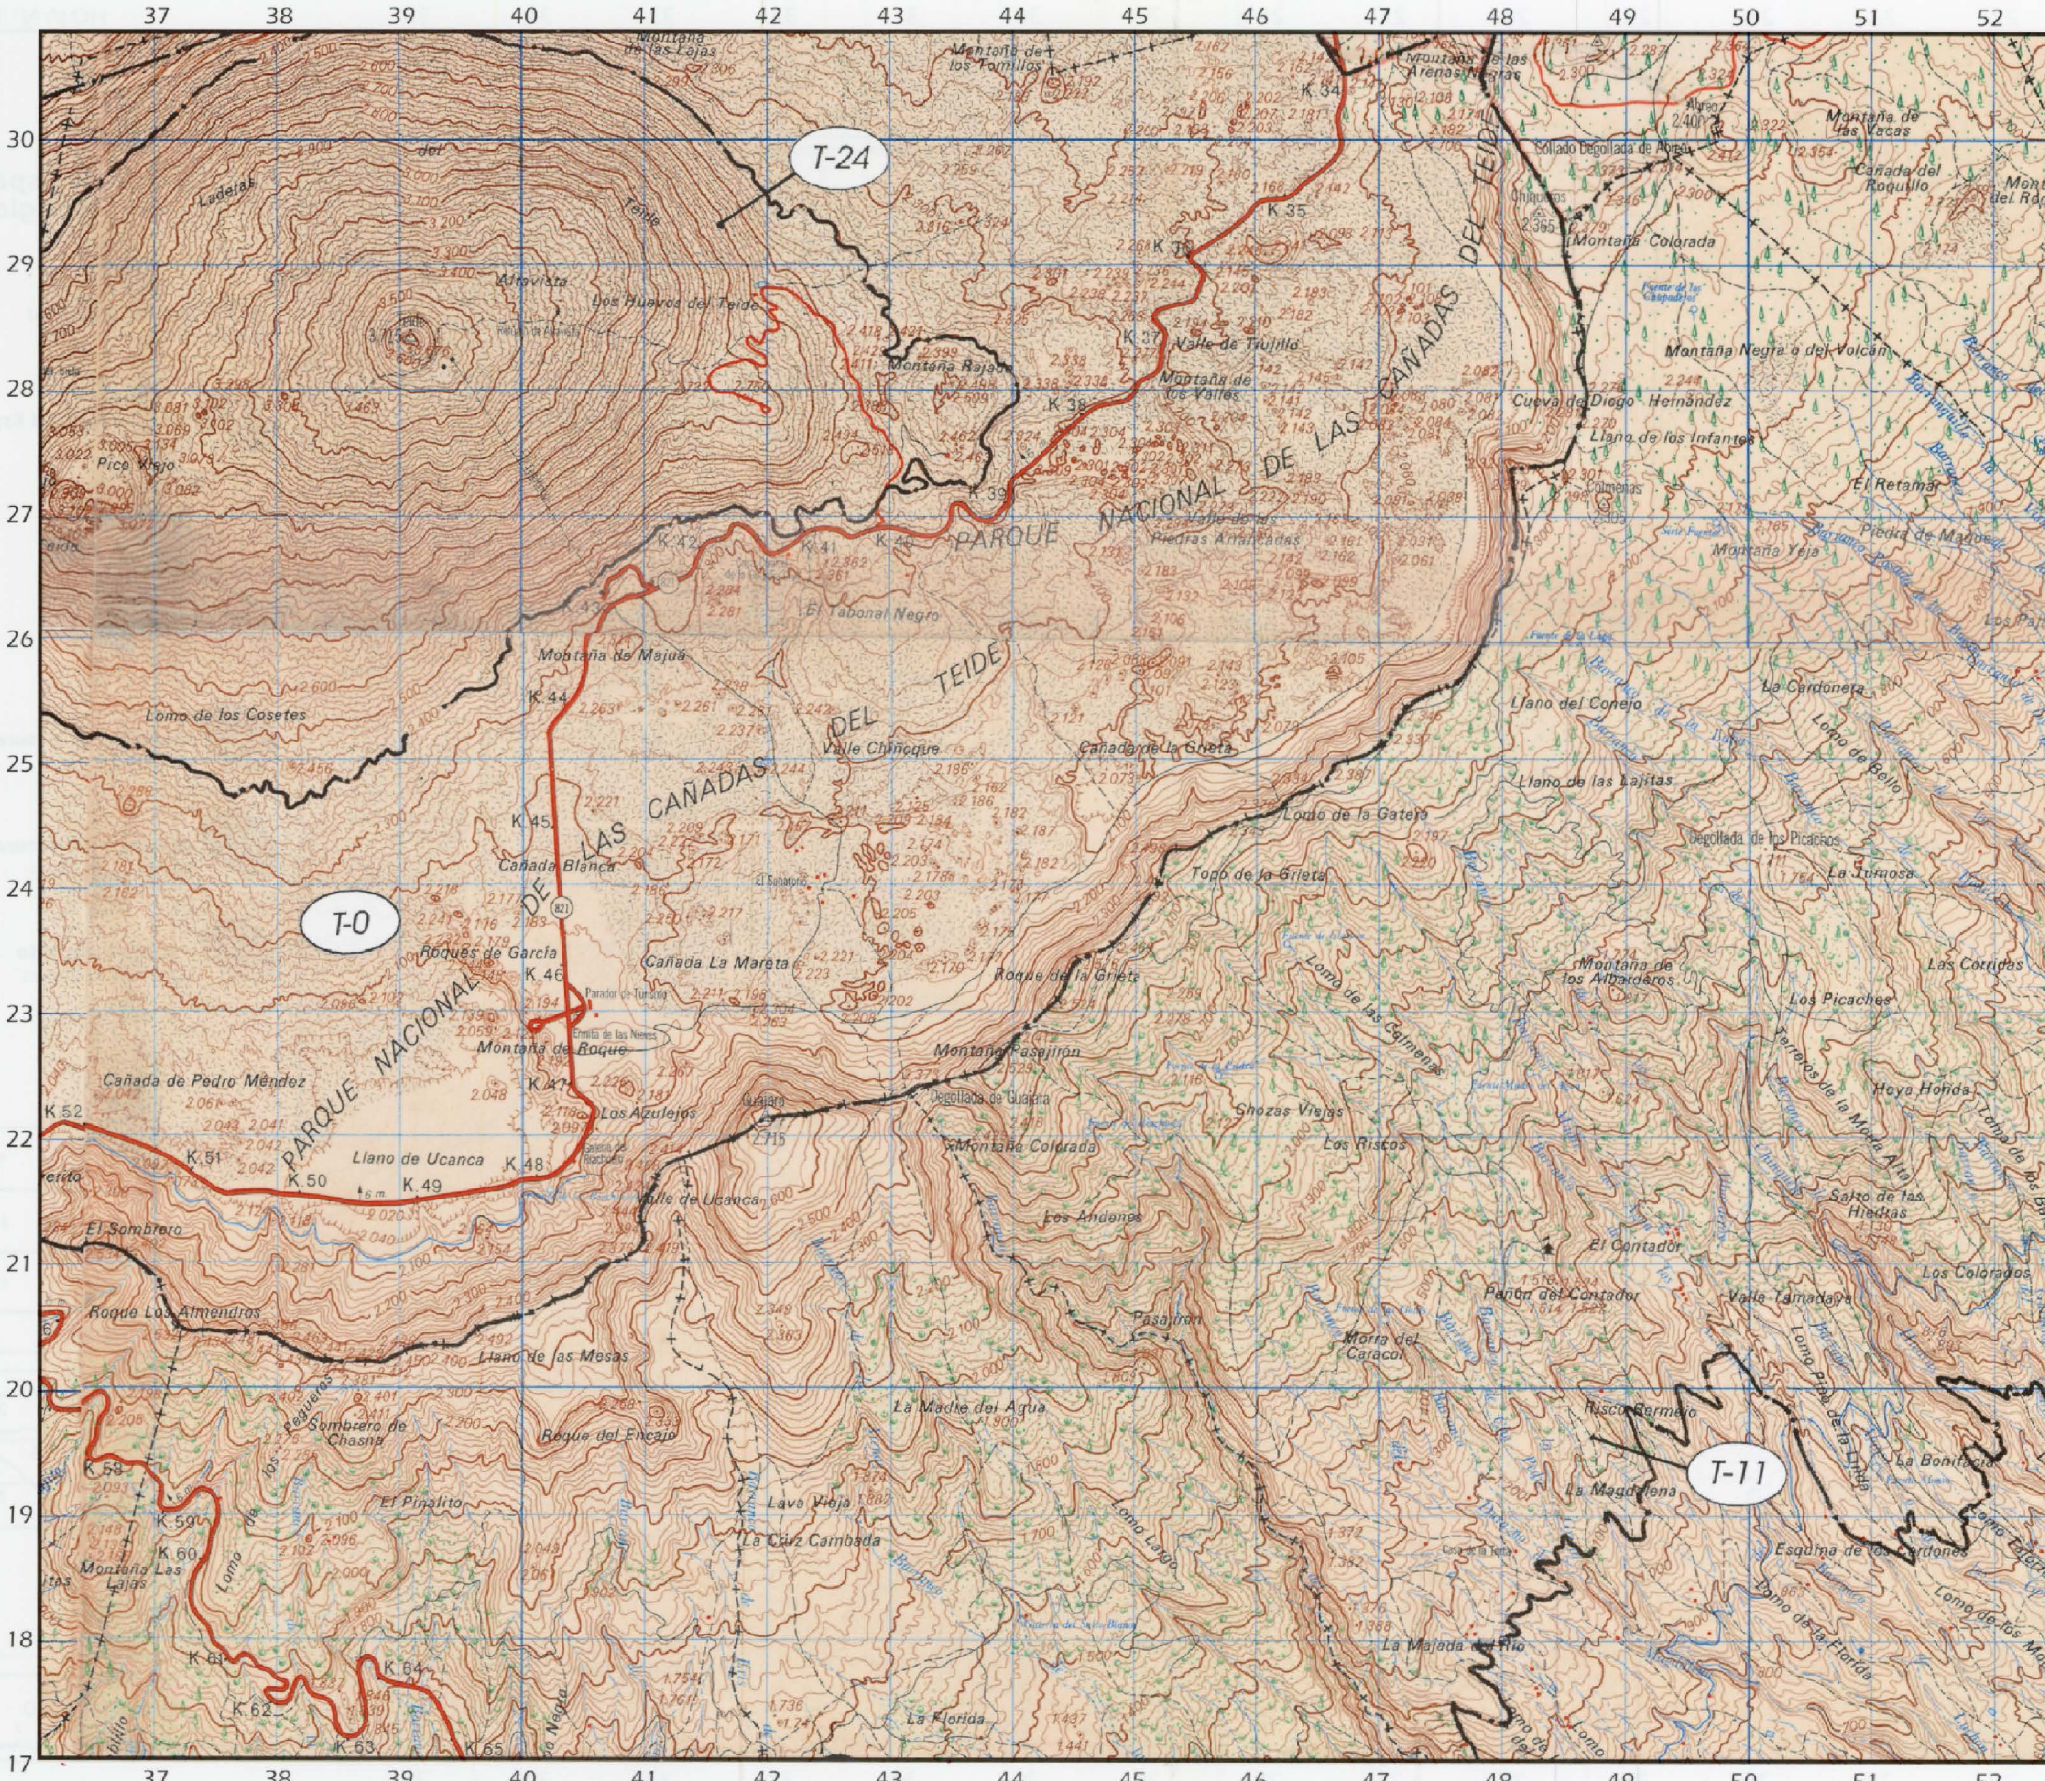

Red Canaria de Espacios Naturales Protegidos

- **Parque Nacional**
  El Teide **T-0**
- **Parque Natural**
  Corona Forestal **T-11**
- **Monumento Natural**
  El Teide **T-24**

10	9	8
14	13	12
18	17	16

Escala 1:50 000