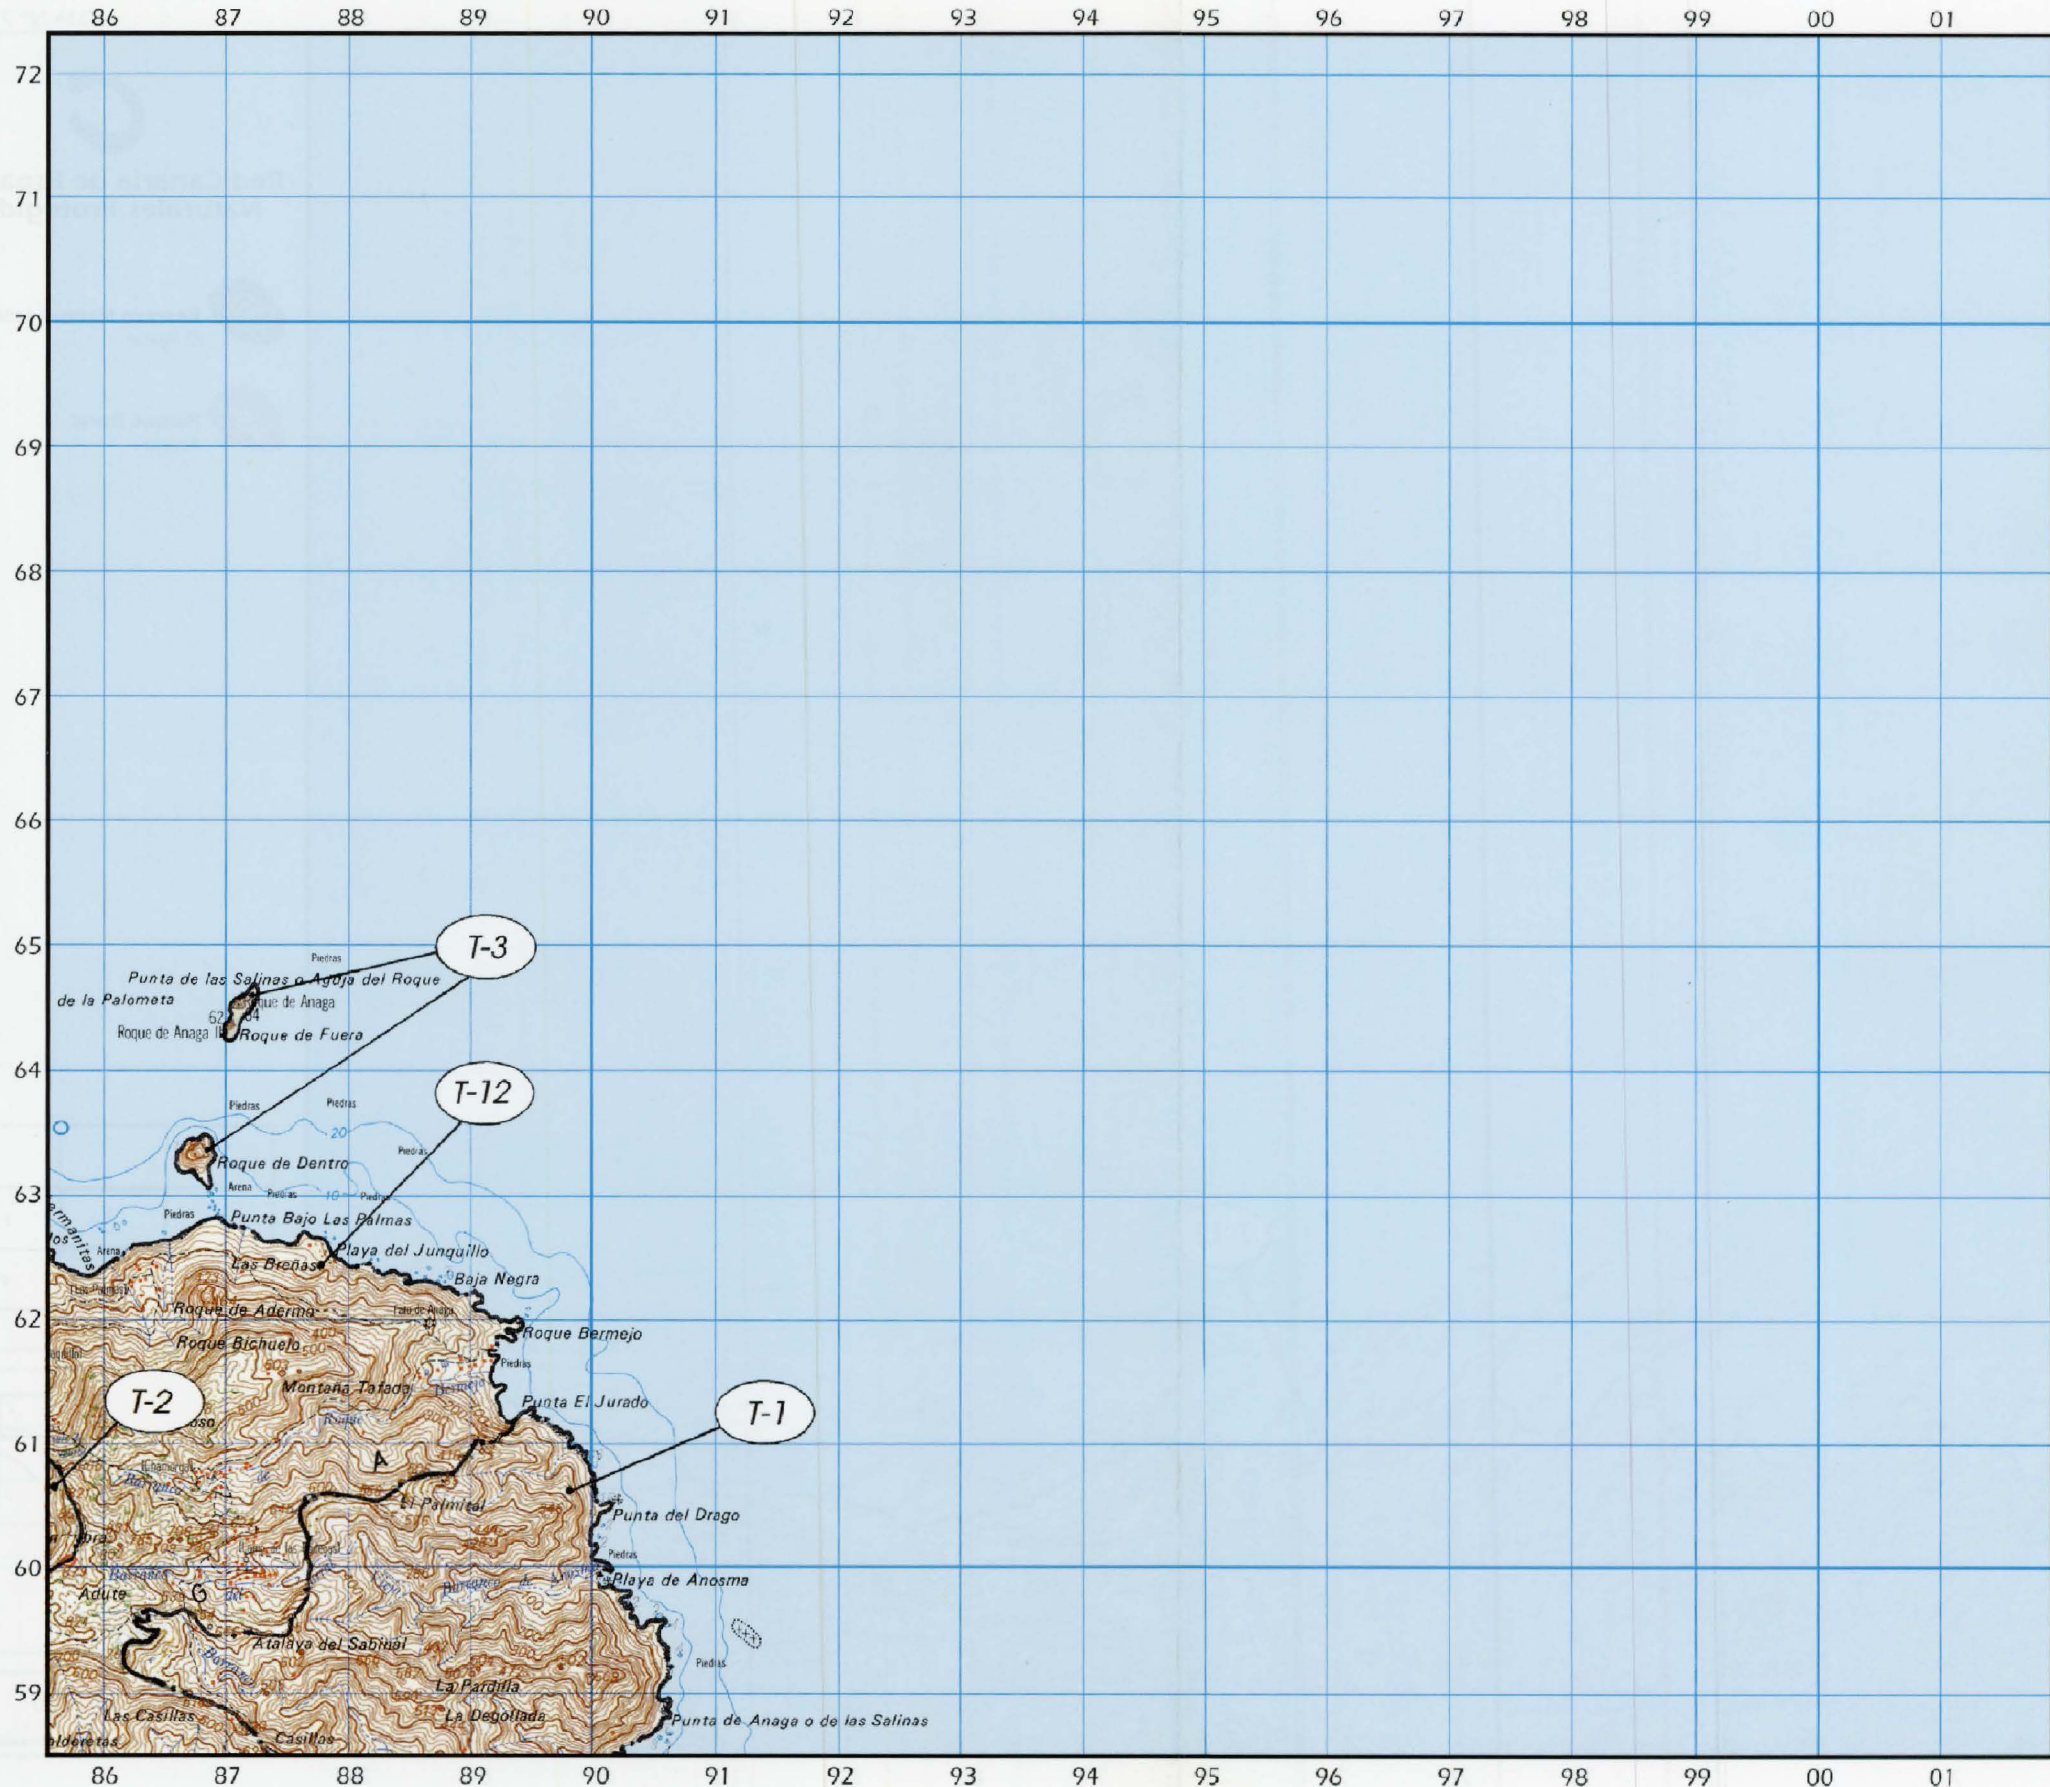

Tenerife

Red Canaria de Espacios Naturales Protegidos

- T-0 Parque Nacional del Teide
- T-1 Reserva Natural Integral de Ijuana
- T-2 Reserva Natural Integral del Pijaral
- T-3 Reserva Natural Integral de los Roques de Anaga
- T-4 Reserva Natural Integral de Pinoleros
- T-5 Reserva Natural Especial del Malpais de Güímar
- T-6 Reserva Natural Especial de Montaña Roja
- T-7 Reserva Natural Especial del Malpais de la Rasca
- T-8 Reserva Natural Especial del Barranco del Infierno
- T-9 Reserva Natural Especial de Chinyero
- T-10 Reserva Natural Especial de las Palomas
- T-11 Parque Natural de Corona Forestal
- T-12 Parque Rural de Anaga
- T-13 Parque Rural de Teno
- T-14 Monumento Natural del Barranco de Fasnía y Güímar
- T-15 Monumento Natural de la Montaña Centinela
- T-16 Monumento Natural de los Derriscaderos
- T-17 Monumento Natural de las Mont. de Ifara y los Riscos
- T-18 Monumento Natural de Montaña Pelada
- T-19 Monumento Natural de La Montaña Colorada
- T-20 Monumento Natural del Roque de Jama
- T-21 Monumento Natural de la Montaña Amarilla
- T-22 Monumento Natural de la Montaña de Guaza
- T-23 Monumento Natural de la Caldera del Rey
- T-24 Monumento Natural del Teide
- T-25 Monumento Natural de La Montaña de Tejina
- T-26 Monumento Natural del Roque de Garachico
- T-27 Monumento Natural de la Montaña de los Frailes
- T-28 Paisaje Protegido de la Rambla de Castro
- T-29 Paisaje Protegido de Las Lagunetas
- T-30 Paisaje Protegido del Barranco de Erques
- T-31 Paisaje Protegido de Las Siete Lomas
- T-32 Paisaje Protegido de Ifonche
- T-33 Paisaje Protegido de Los Acantilados de la Culata
- T-34 Paisaje Protegido de Los Campeches, Tigaiga y Ruíz
- T-35 Paisaje Protegido de La Resbala
- T-36 Paisaje Protegido Costa de Acentejo
- T-37 Sitio de Interés Científico del Acantilado La Hondura
- T-38 Sitio de Interés Científico del Tabaibal del Porís
- T-39 Sitio de Interés Científico de los Acantilados de Isorana
- T-40 Sitio de Interés Científico de La Caleta
- T-41 Sitio de Interés Científico de Interián
- T-42 Sitio de Interés Científico del Barranco de Ruíz