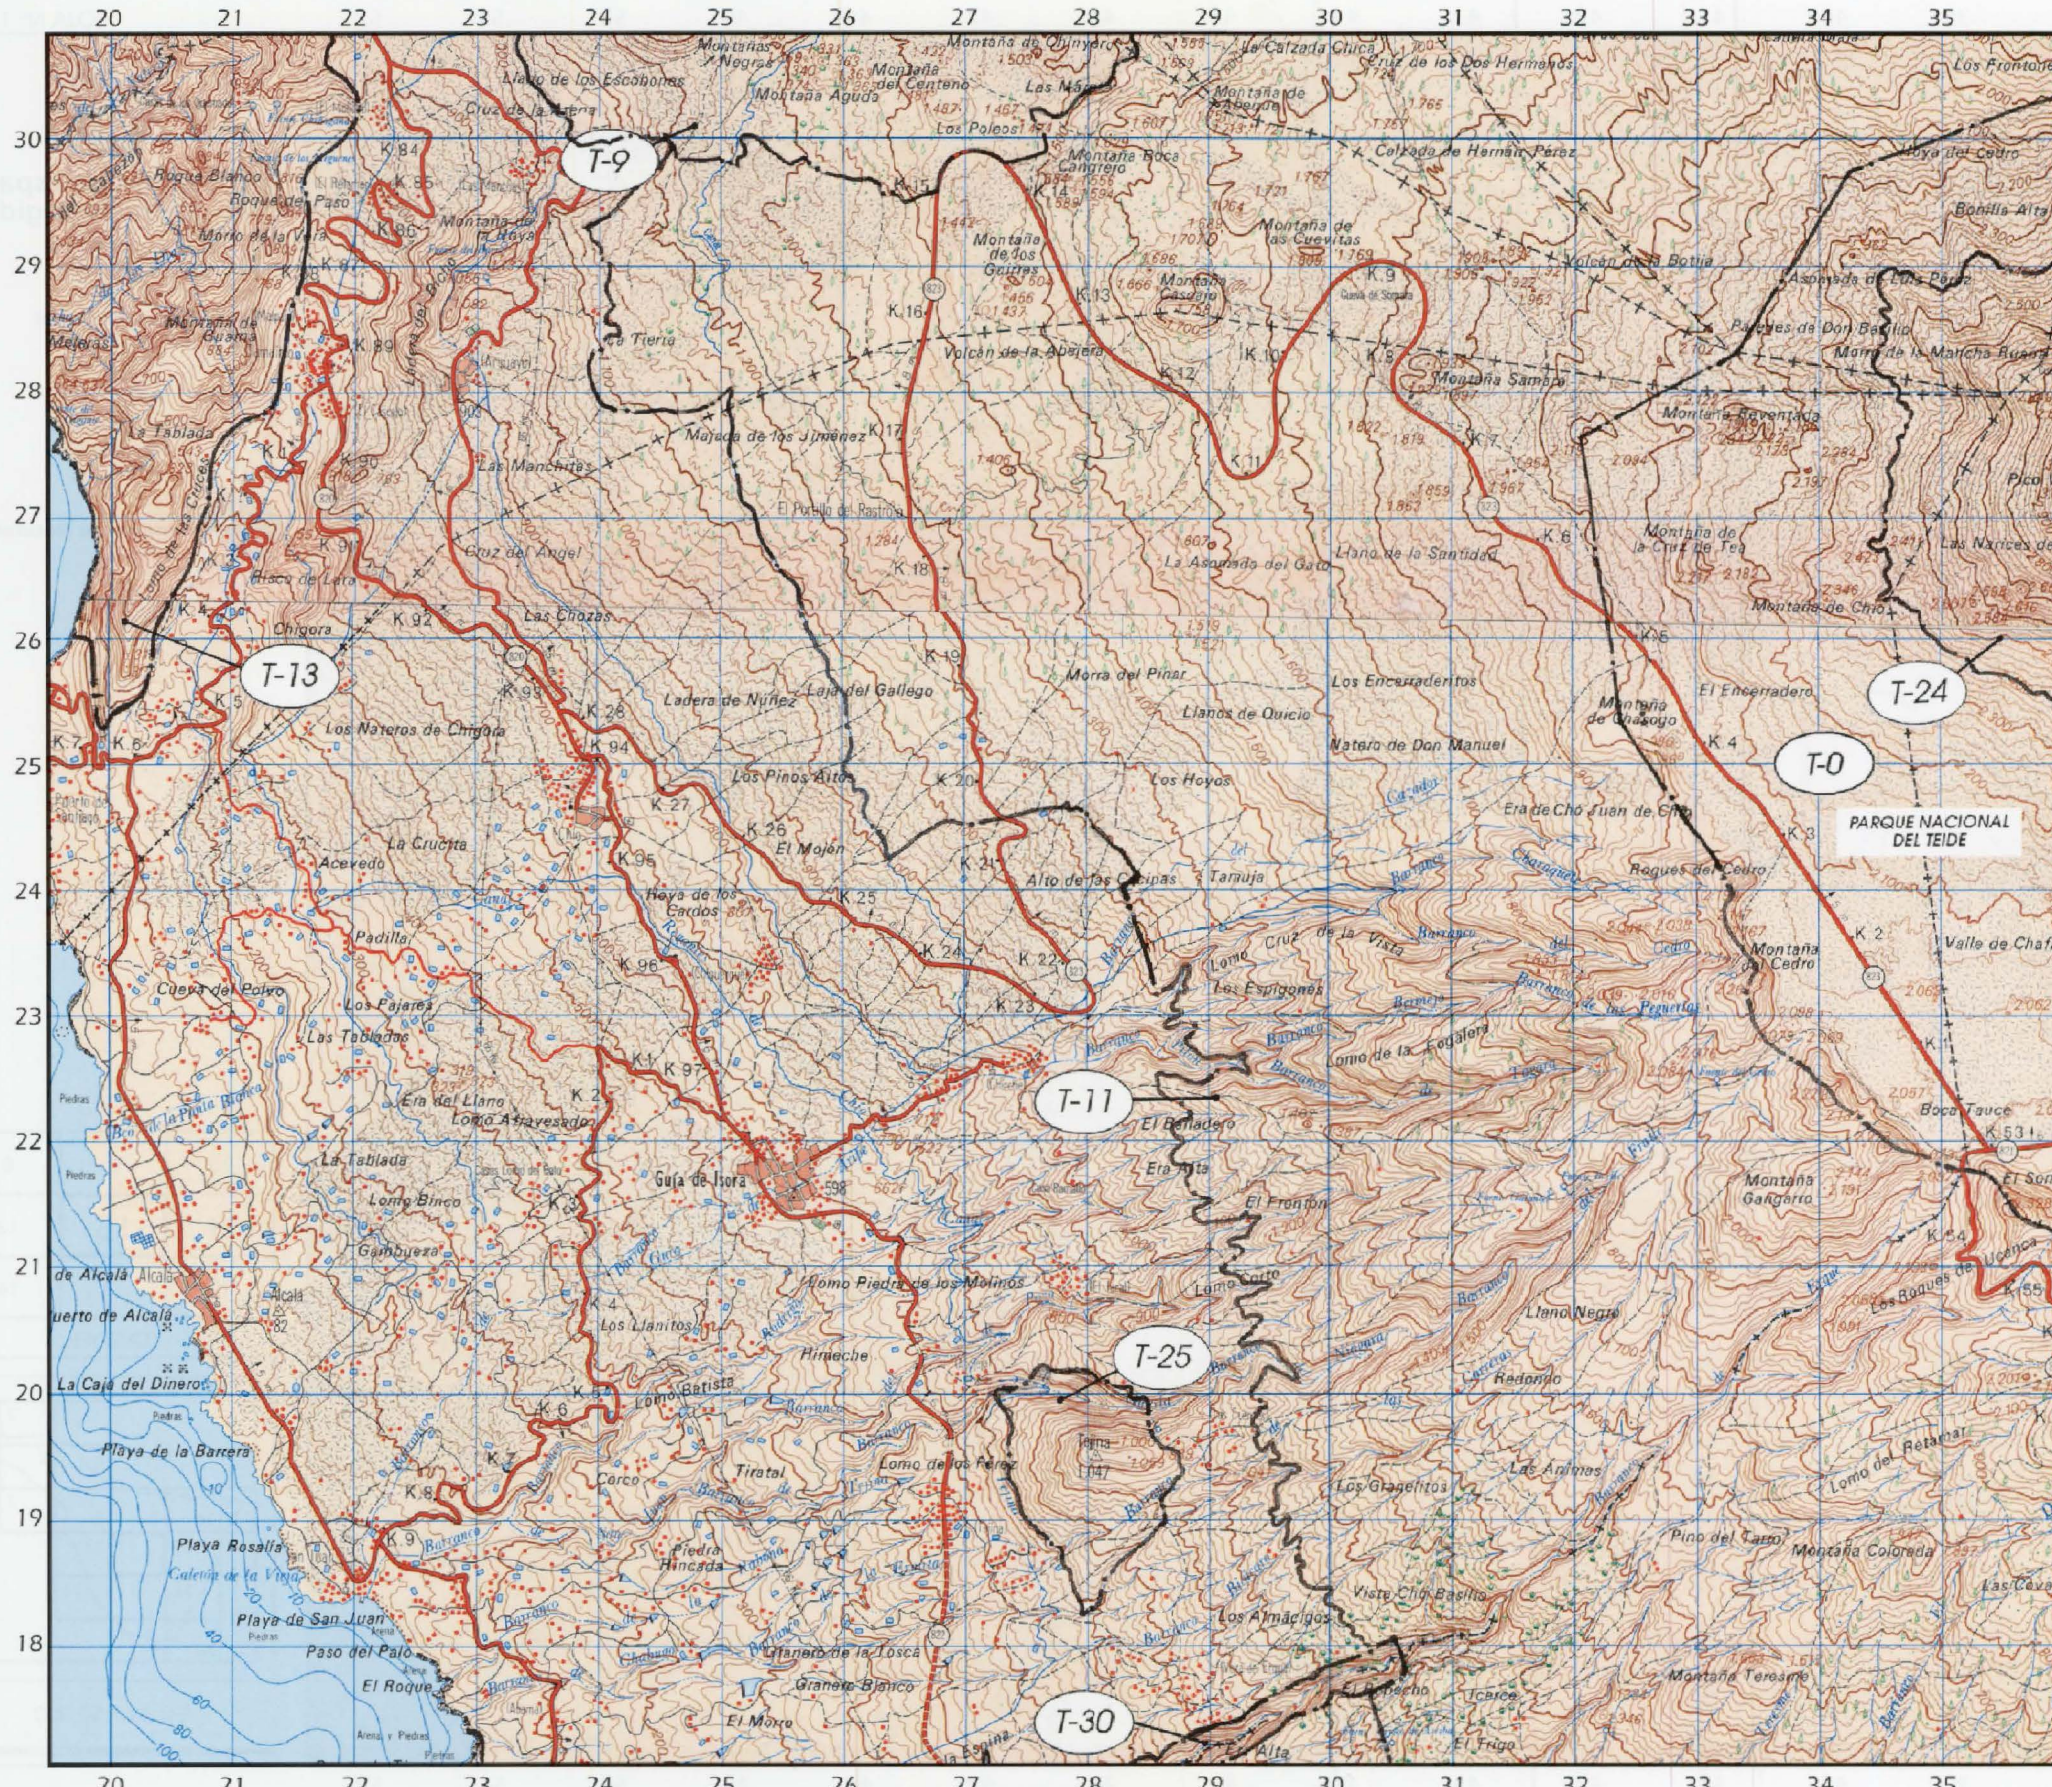

Red Canaria de Espacios Naturales Protegidos

- **Parque Nacional**
  El Teide **T-0**
- **Reserva Natural Especial**
  Chinyero **T-9**
- **Parque Natural**
  Corona Forestal **T-11**
- **Parque Rural**
  Teno **T-13**
- **Monumento Natural**
  El Teide **T-24**
- **Monumento Natural**
  Montaña de Tejina **T-25**
- **Paisaje Protegido**
  Barranco de Erques **T-30**

11	10	9
15	14	13
	18	17