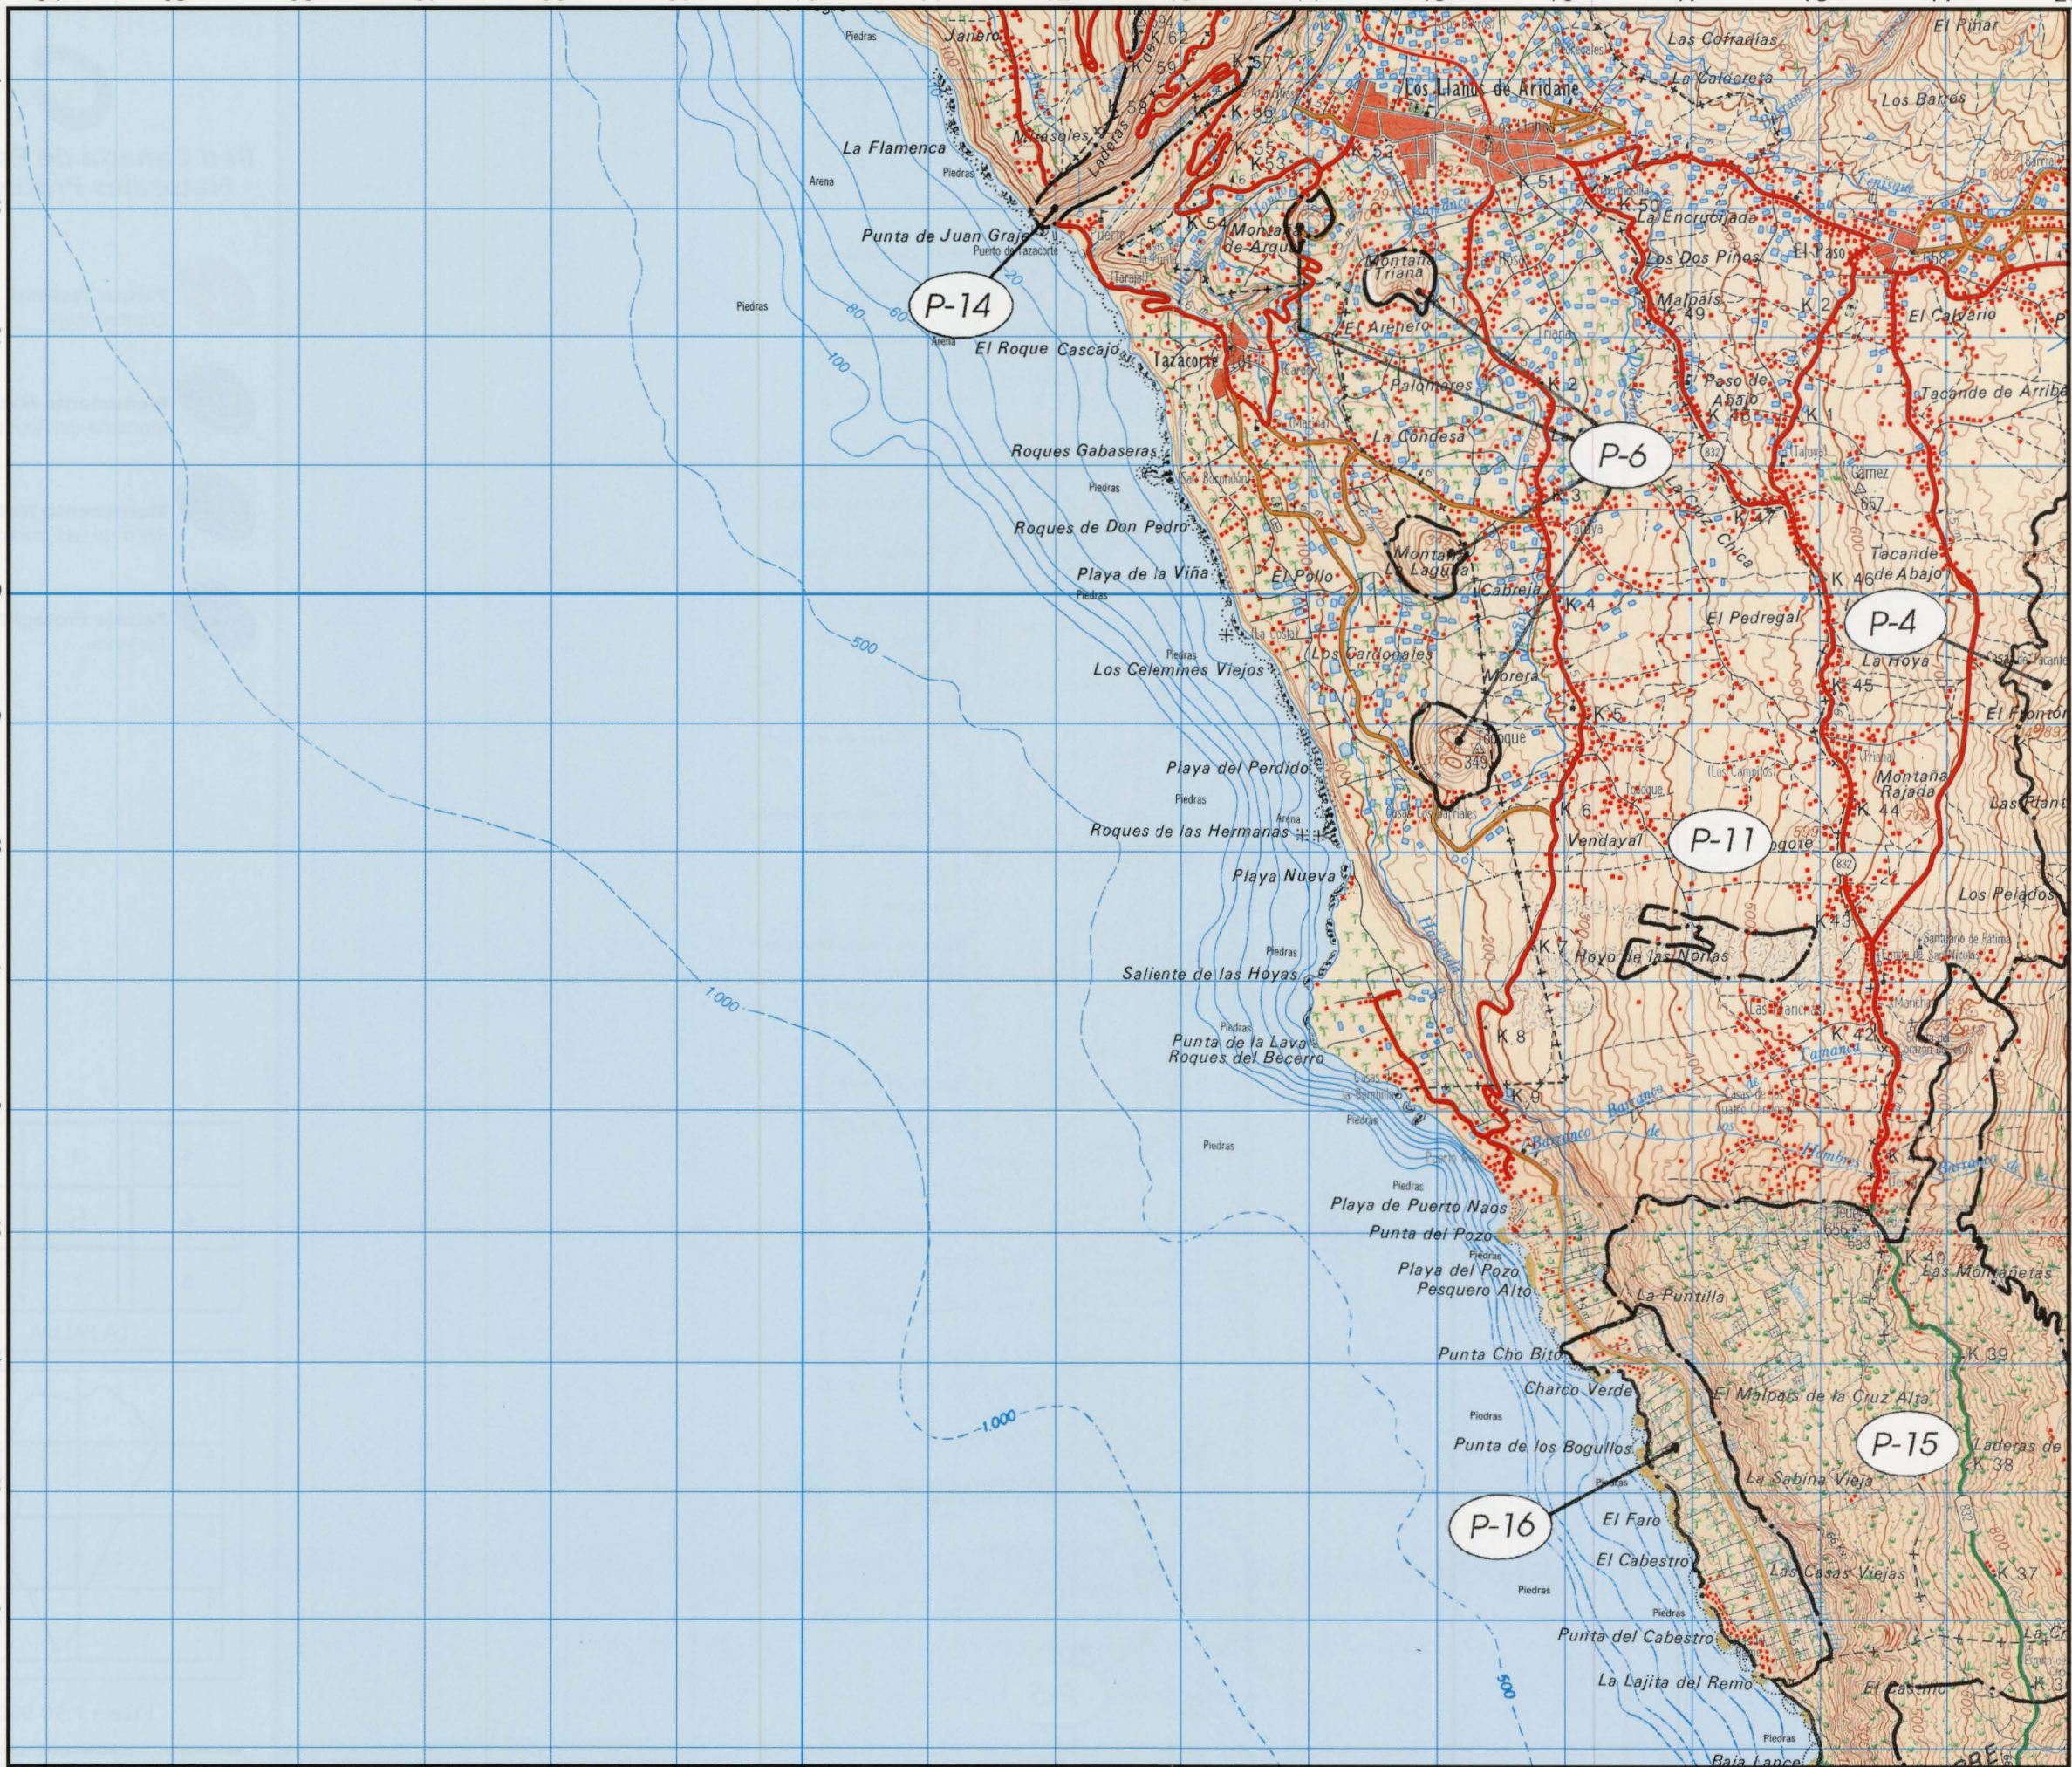

La Palma

Red Canaria de Espacios Naturales Protegidos

- P-0 Parque Nacional de la Caldera de Taburiente
- P-1 Reserva Natural Integral del Pinar de Garafía
- P-2 Reserva Natural Especial de Guelguén
- P-3 Parque Natural de las Nieves
- P-4 Parque Natural de Cumbre Vieja
- P-5 Monumento Natural de Montaña de Azufre
- P-6 Monumento Natural de Los Volcanes de Aridane
- P-7 Monumento Natural del Risco de la Concepción
- P-8 Monumento Natural de la Costa de Hiscaguán
- P-9 Monumento Natural del Barranco del Jorado
- P-10 Monumento Natural de los Volcanes de Teneguía
- P-11 Monumento Natural del Tubo Volcánico de Todoque
- P-12 Monumento Natural de Idefe
- P-13 Paisaje Protegido de El Tablado
- P-14 Paisaje Protegido del Barranco de Las Angustias
- P-15 Paisaje Protegido de Tamanca
- P-16 Paisaje Protegido de El Remo
- P-17 Sitio de Interés Científico de Juan Mayor
- P-18 Sitio de Interés Científico del Barranco de Agua
- P-19 Sitio de Interés Científico de las Salinas de Fuencaliente

	2	1
	4	3
	6	5

LA PALMA

Escala 1:50 000

Red Canaria de Espacios Naturales Protegidos

-  **Parque Natural**
Cumbre Vieja **P-4**
-  **Monumento Natural**
Montaña del Azufre **P-5**
-  **Monumento Natural**
Risco de La Concepción **P-7**
-  **Paisaje Protegido**
Tamanca **P-15**

4	3	
6	5	
8	7	

LA PALMA

Escala 1:50 000

Red Canaria de Espacios Naturales Protegidos

-  **Parque Natural**
Cumbre Vieja **P-4**
-  **Monumento Natural**
Volcanes de Aridane **P-6**
-  **Monumento Natural**
Tubo Volcánico de
Todoque **P-11**
-  **Paisaje Protegido**
Barranco de las
Angustias **P-14**
-  **Paisaje Protegido**
Tamanca **P-15**
-  **Paisaje Protegido**
El Remo **P-16**

	4	3
	6	5
	8	7

LA PALMA

Escala 1:50 000

Red Canaria de Espacios Naturales Protegidos

- 
Parque Natural
 Cumbre Vieja **P-4**
- 
Monumento Natural
 Volcanes de Teneguía **P-10**
- 
Paisaje Protegido
 Tamanca **P-15**
- 
Sitio de Interés Científico
 Salinas de Fuencaiente **P-19**