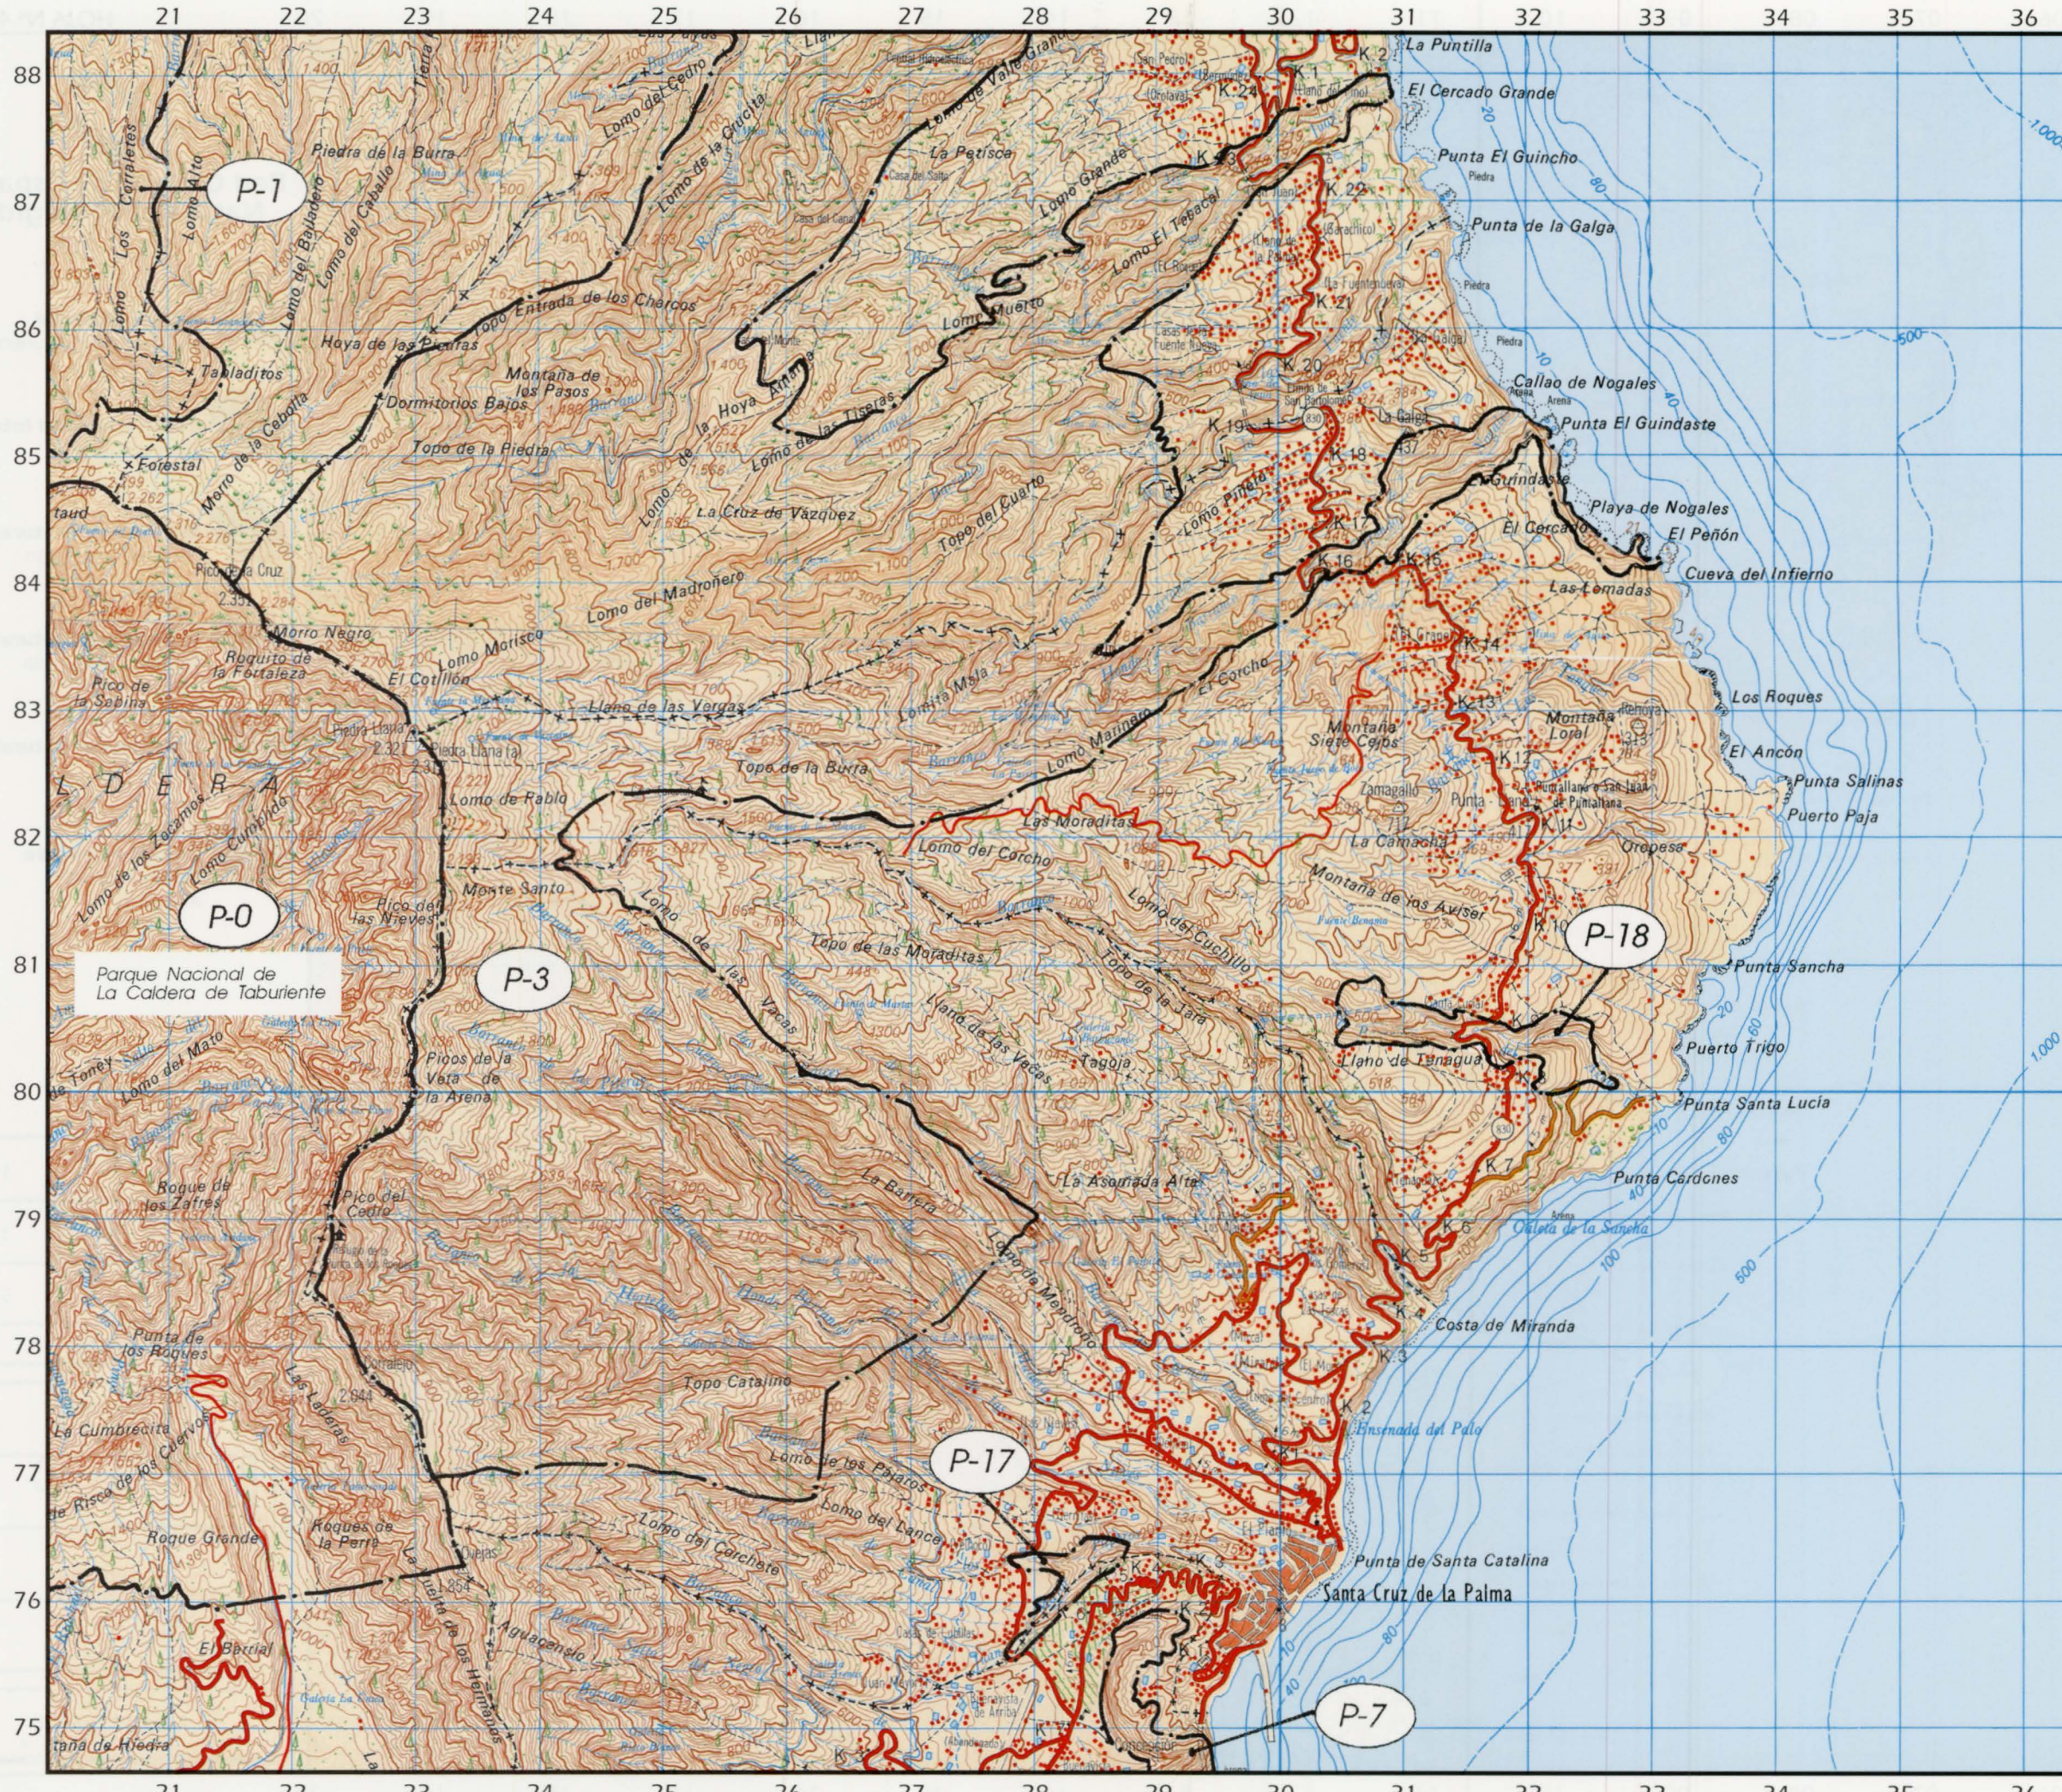

La Palma

Red Canaria de Espacios Naturales Protegidos

- P-0 Parque Nacional de la Caldera de Taburiente
- P-1 Reserva Natural Integral del Pinar de Garafía
- P-2 Reserva Natural Especial de Guelguén
- P-3 Parque Natural de las Nieves
- P-4 Parque Natural de Cumbre Vieja
- P-5 Monumento Natural de Montaña de Azufre
- P-6 Monumento Natural de Los Volcanes de Aridane
- P-7 Monumento Natural del Risco de la Concepción
- P-8 Monumento Natural de la Costa de Hiscaguán
- P-9 Monumento Natural del Barranco del Jorado
- P-10 Monumento Natural de los Volcanes de Teneguía
- P-11 Monumento Natural del Tubo Volcánico de Todoque
- P-12 Monumento Natural de Idefe
- P-13 Paisaje Protegido de El Tablado
- P-14 Paisaje Protegido del Barranco de Las Angustias
- P-15 Paisaje Protegido de Tamanca
- P-16 Paisaje Protegido de El Remo
- P-17 Sitio de Interés Científico de Juan Mayor
- P-18 Sitio de Interés Científico del Barranco de Agua
- P-19 Sitio de Interés Científico de las Salinas de Fuencaliente

	2	1
	4	3

LA PALMA

Escala 1:50 000

Red Canaria de Espacios Naturales Protegidos

-  **Parque Nacional**
La Caldera de Taburiente **P-0**
-  **Reserva Natural Integral**
Pinar de Garafía **P-1**
-  **Parque Natural**
Las Nieves **P-3**
-  **Monumento Natural**
Risco de La Concepción **P-7**
-  **Sitio de Interés Científico**
Juan Mayor **P-17**
-  **Sitio de Interés Científico**
Barranco del Agua **P-18**

	2	1
	4	3
	6	5

LA PALMA

Escala 1:50 000

Red Canaria de Espacios Naturales Protegidos

-  **Parque Natural**
Cumbre Vieja **P-4**
-  **Monumento Natural**
Montaña del Azufre **P-5**
-  **Monumento Natural**
Risco de La Concepción **P-7**
-  **Paisaje Protegido**
Tamanca **P-15**

	4	3
	6	5
	8	7

LA PALMA

Escala 1:50 000

Red Canaria de Espacios Naturales Protegidos

- 
Parque Natural
 Cumbre Vieja **P-4**
- 
Monumento Natural
 Volcanes de Teneguía **P-10**
- 
Paisaje Protegido
 Tamanca **P-15**
- 
Sitio de Interés Científico
 Salinas de Fuencaiente **P-19**