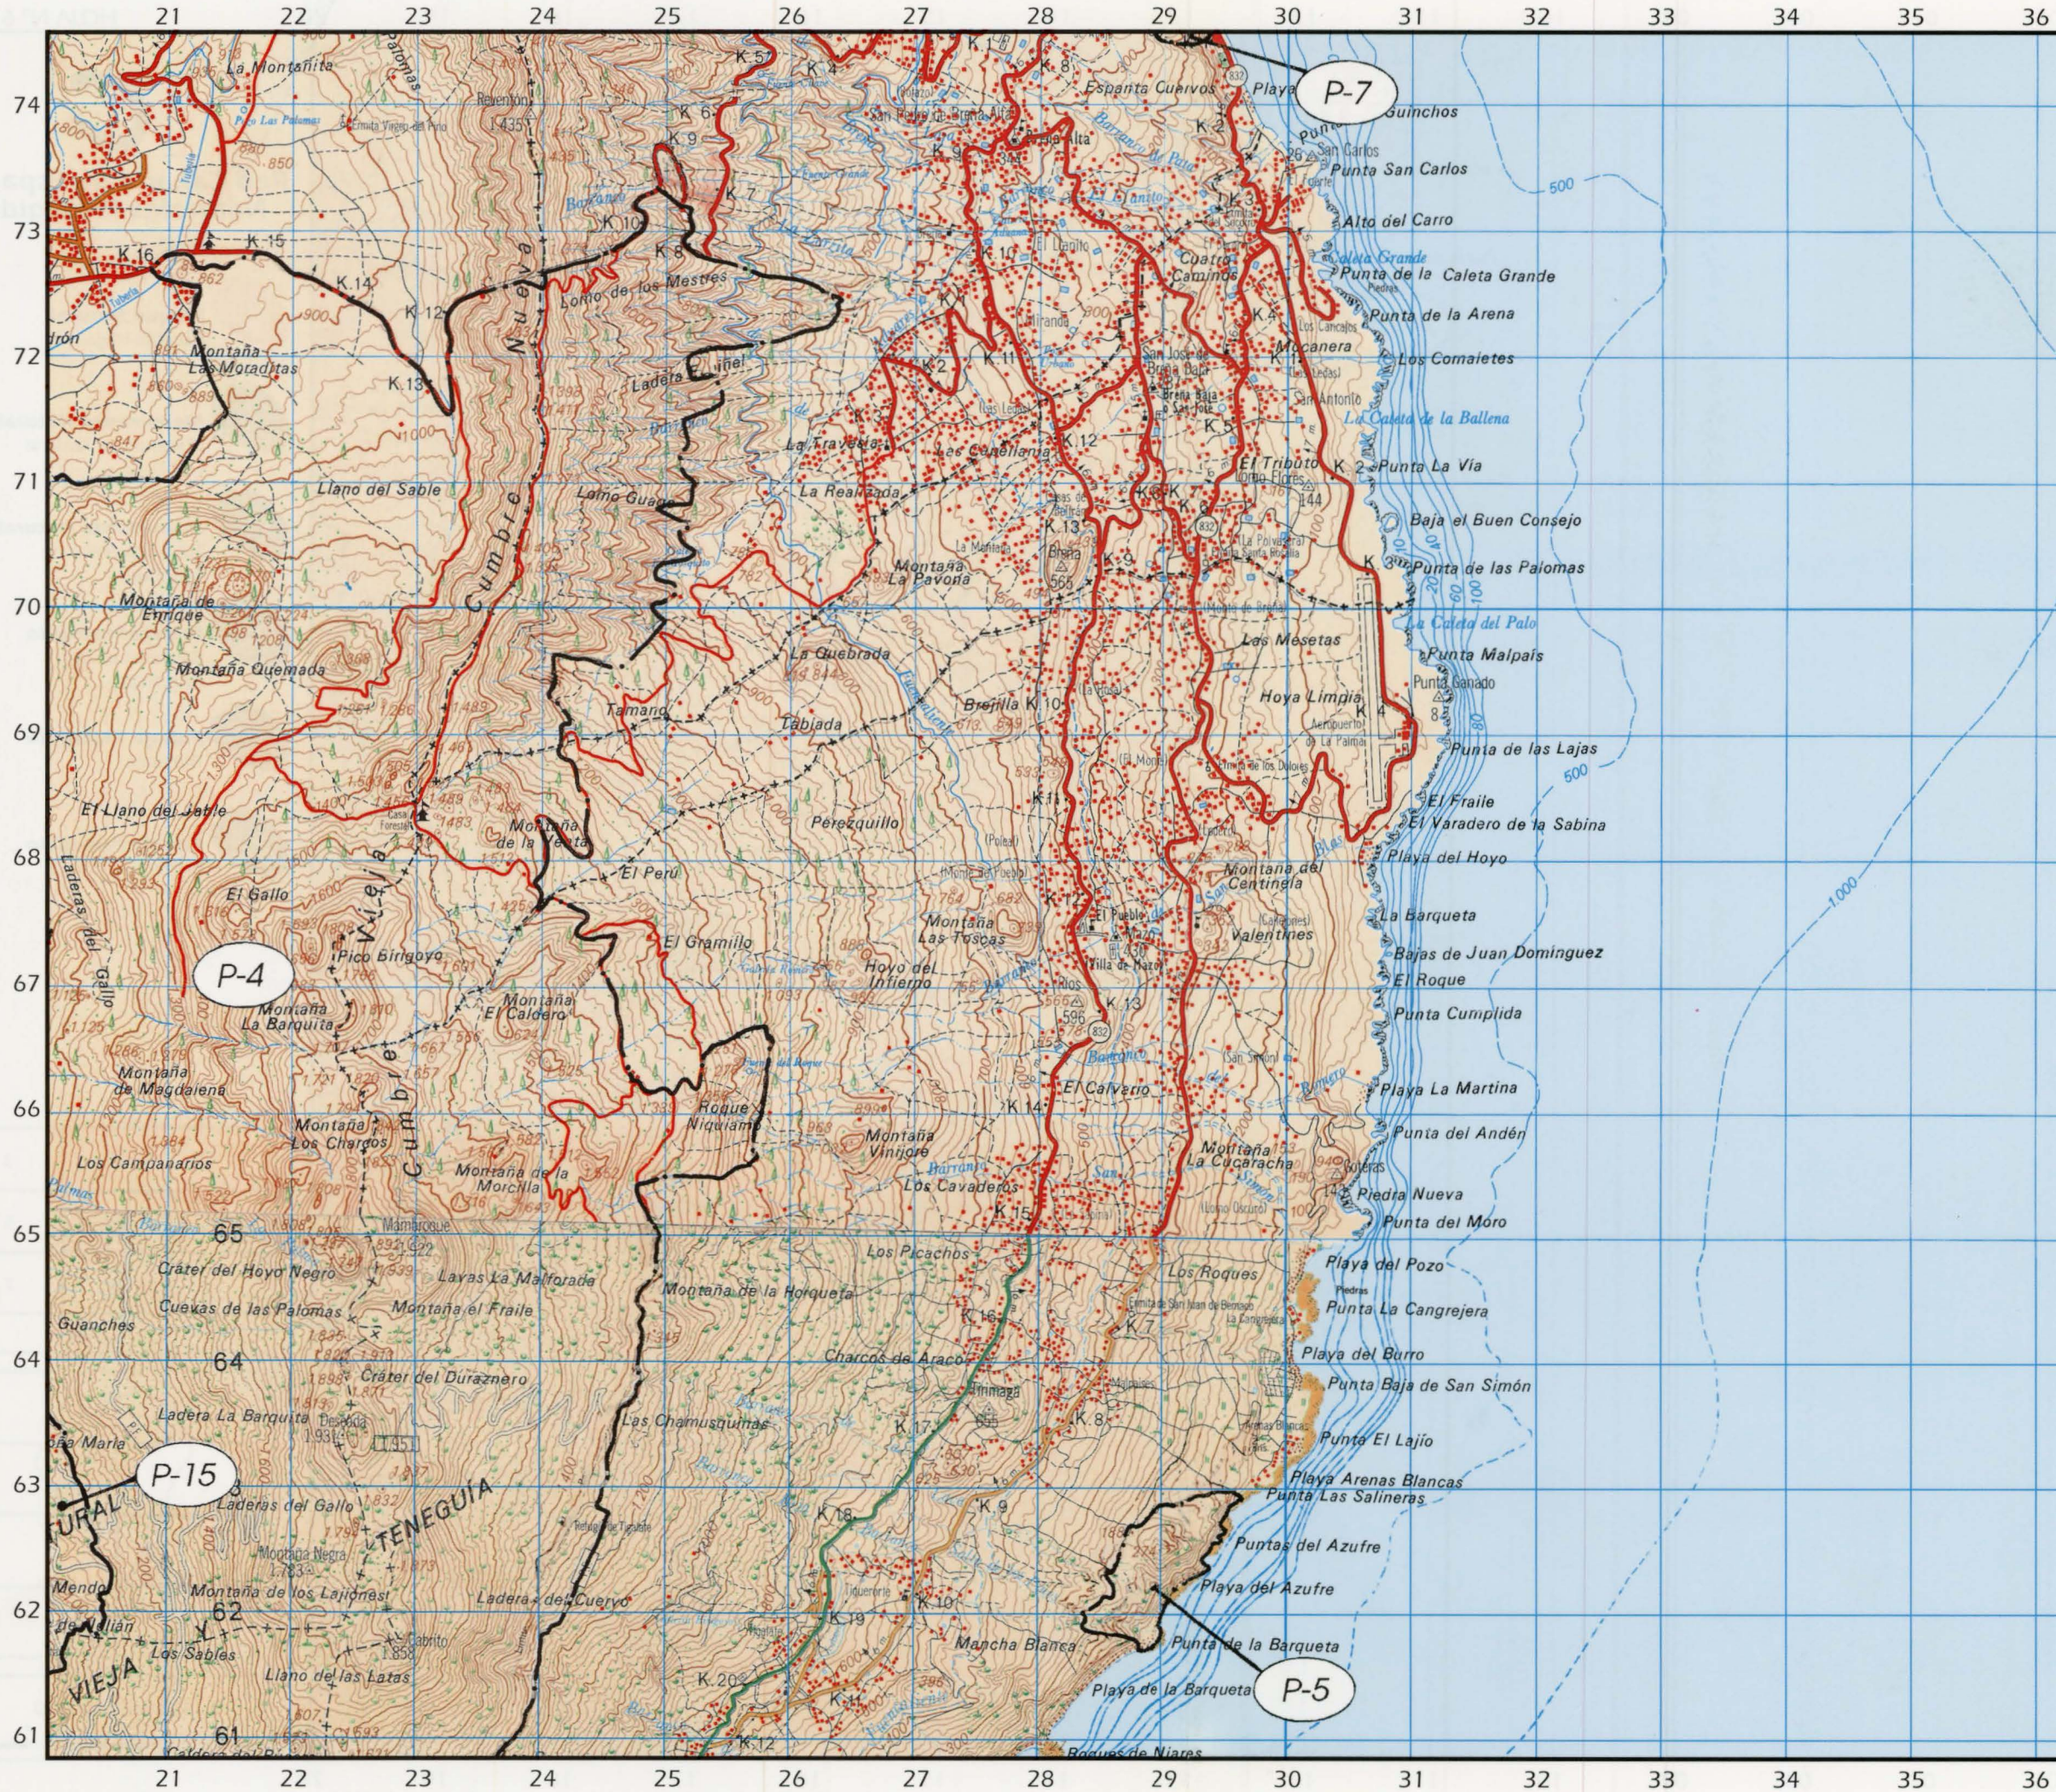

La Palma

Red Canaria de Espacios Naturales Protegidos

- P-0 Parque Nacional de la Caldera de Taburiente
- P-1 Reserva Natural Integral del Pinar de Garafía
- P-2 Reserva Natural Especial de Guelguén
- P-3 Parque Natural de las Nieves
- P-4 Parque Natural de Cumbre Vieja
- P-5 Monumento Natural de Montaña de Azufre
- P-6 Monumento Natural de Los Volcanes de Aridane
- P-7 Monumento Natural del Risco de la Concepción
- P-8 Monumento Natural de la Costa de Hiscaguán
- P-9 Monumento Natural del Barranco del Jorado
- P-10 Monumento Natural de los Volcanes de Teneguía
- P-11 Monumento Natural del Tubo Volcánico de Todoque
- P-12 Monumento Natural de Idefe
- P-13 Paisaje Protegido de El Tablado
- P-14 Paisaje Protegido del Barranco de Las Angustias
- P-15 Paisaje Protegido de Tamanca
- P-16 Paisaje Protegido de El Remo
- P-17 Sitio de Interés Científico de Juan Mayor
- P-18 Sitio de Interés Científico del Barranco de Agua
- P-19 Sitio de Interés Científico de las Salinas de Fuencaliente

	2	1
	4	3
	6	5

LA PALMA

Escala 1:50 000

Red Canaria de Espacios Naturales Protegidos

-  **Parque Natural**
Cumbre Vieja **P-4**
-  **Monumento Natural**
Montaña del Azufre **P-5**
-  **Monumento Natural**
Risco de La Concepción **P-7**
-  **Paisaje Protegido**
Tamanca **P-15**

4	3	
6	5	
8	7	

LA PALMA

Escala 1:50 000

Red Canaria de Espacios Naturales Protegidos

-  **Parque Natural**
Cumbre Vieja **P-4**
-  **Monumento Natural**
Volcanes de Aridane **P-6**
-  **Monumento Natural**
Tubo Volcánico de
Todoque **P-11**
-  **Paisaje Protegido**
Barranco de las
Angustias **P-14**
-  **Paisaje Protegido**
Tamanca **P-15**
-  **Paisaje Protegido**
El Remo **P-16**

	4	3
	6	5
	8	7

LA PALMA

Escala 1:50 000

Red Canaria de Espacios Naturales Protegidos

- 
Parque Natural
 Cumbre Vieja **P-4**
- 
Monumento Natural
 Volcanes de Teneguía **P-10**
- 
Paisaje Protegido
 Tamanca **P-15**
- 
Sitio de Interés Científico
 Salinas de Fuencaiente **P-19**