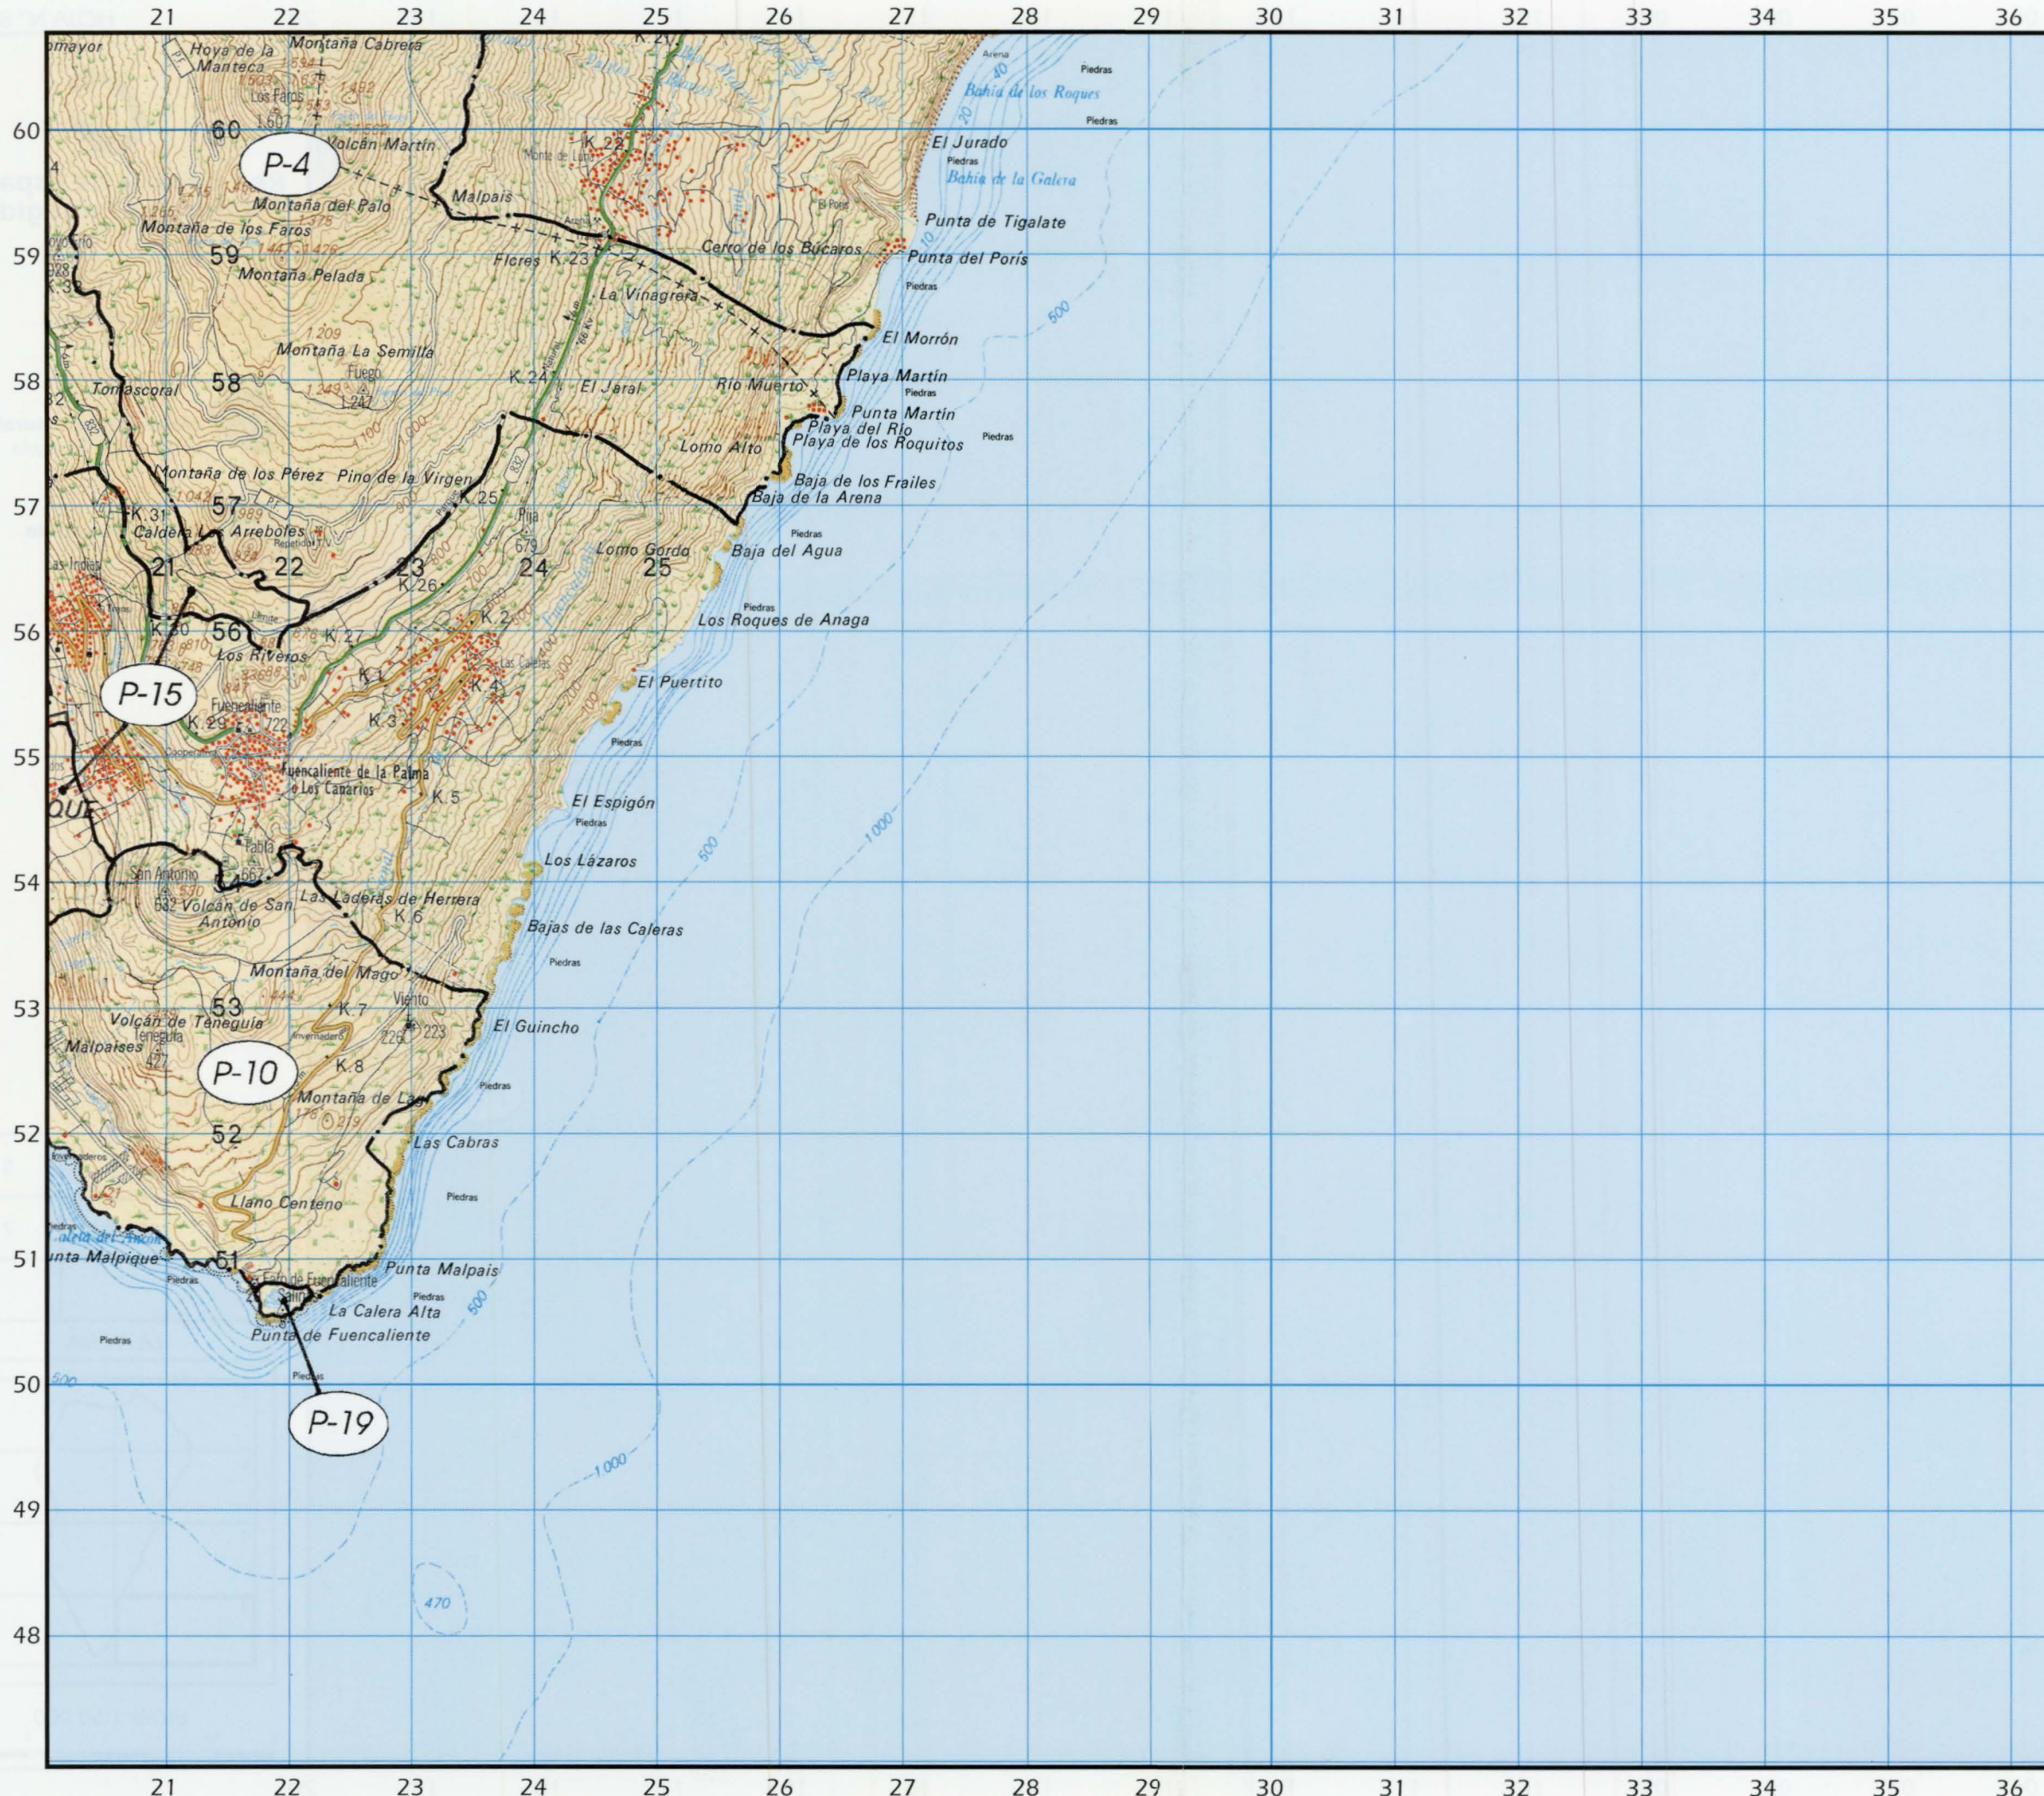

La Palma

Red Canaria de Espacios Naturales Protegidos

- P-0 Parque Nacional de la Caldera de Taburiente
- P-1 Reserva Natural Integral del Pinar de Garafía
- P-2 Reserva Natural Especial de Guelguén
- P-3 Parque Natural de las Nieves
- P-4 Parque Natural de Cumbre Vieja
- P-5 Monumento Natural de Montaña de Azufre
- P-6 Monumento Natural de Los Volcanes de Aridane
- P-7 Monumento Natural del Risco de la Concepción
- P-8 Monumento Natural de la Costa de Hiscaguán
- P-9 Monumento Natural del Barranco del Jorado
- P-10 Monumento Natural de los Volcanes de Teneguía
- P-11 Monumento Natural del Tubo Volcánico de Todoque
- P-12 Monumento Natural de Idefe
- P-13 Paisaje Protegido de El Tablado
- P-14 Paisaje Protegido del Barranco de Las Angustias
- P-15 Paisaje Protegido de Tamanca
- P-16 Paisaje Protegido de El Remo
- P-17 Sitio de Interés Científico de Juan Mayor
- P-18 Sitio de Interés Científico del Barranco de Agua
- P-19 Sitio de Interés Científico de las Salinas de Fuencaliente

	2	1
	4	3
	6	5

LA PALMA

Escala 1:50 000

Red Canaria de Espacios Naturales Protegidos

-  **Parque Natural**
Cumbre Vieja **P-4**
-  **Monumento Natural**
Montaña del Azufre **P-5**
-  **Monumento Natural**
Risco de La Concepción **P-7**
-  **Paisaje Protegido**
Tamanca **P-15**

4	3	
6	5	
8	7	

LA PALMA

Escala 1:50 000

Red Canaria de Espacios Naturales Protegidos

-  **Parque Natural**
Cumbre Vieja **P-4**
-  **Monumento Natural**
Volcanes de Aridane **P-6**
-  **Monumento Natural**
Tubo Volcánico de
Todoque **P-11**
-  **Paisaje Protegido**
Barranco de las
Angustias **P-14**
-  **Paisaje Protegido**
Tamanca **P-15**
-  **Paisaje Protegido**
El Remo **P-16**

	4	3
	6	5
	8	7

LA PALMA

Escala 1:50 000

Red Canaria de Espacios Naturales Protegidos

- 
Parque Natural
 Cumbre Vieja **P-4**
- 
Monumento Natural
 Volcanes de Teneguía **P-10**
- 
Paisaje Protegido
 Tamanca **P-15**
- 
Sitio de Interés Científico
 Salinas de Fuencaiente **P-19**