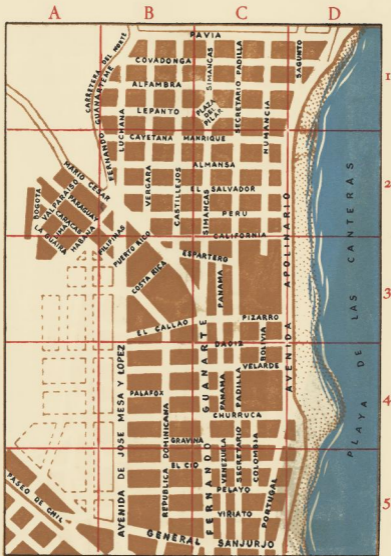

GUIA

URBANA

de
las palmas

CON UN MAPA DE CARRETERAS
Y PLAYAS DE GRAN CANARIA

**PLANO CALLEJERO
DE LAS PALMAS**

The city is divided into ten districts:

La ciudad dividida en 10 sectores:

- | | |
|-------------------|----------------|
| 1. Isleta | 6. Arenales |
| 2. Santa Catalina | 7. Triana |
| 3. Alcaravaneras | 8. Vogueta |
| 4. Guanarteme | 9. Escaleritas |
| 5. Ciudad Jardín | 10. Schamann |

Así por ejemplo, si buscamos la calle «Costa Rica», hallaremos a continuación: 4 B-3. Abriremos el plano por el número 4 (sector de Guanarteme) y encontraremos rápidamente la calle en la cuadrícula B-3.

Cuando dicha referencia va seguida de la advertencia: «no figura» quiere decirse que el nombre no está escrito en el plano, pero que la calle queda dentro de la cuadrícula designada.

All the streets of the city keep an alphabetical order in this list. After each name there is a number followed by a letter and another number. The first number means one of the ten districts the city is divided into. The following letter and number both indicate the right situation of any street within its appropriate quadricle on the map. Thus and for instance: if we want to know where «Costa Rica» street is situated we have to look for the reference which is next to the name: 4 B-3. When we open the map by number 4 (district of Guanarteme) we find rapidly the street in its quadricle B-3. But when to any reference follows the advertence: «no figura» it means that the name of the street is not written on the map even when the street is found inside the quadricle signated.

ISLETA

SANTA CATALINA

2

1

2

ALCARAVANERAS

GUANARTEME

4