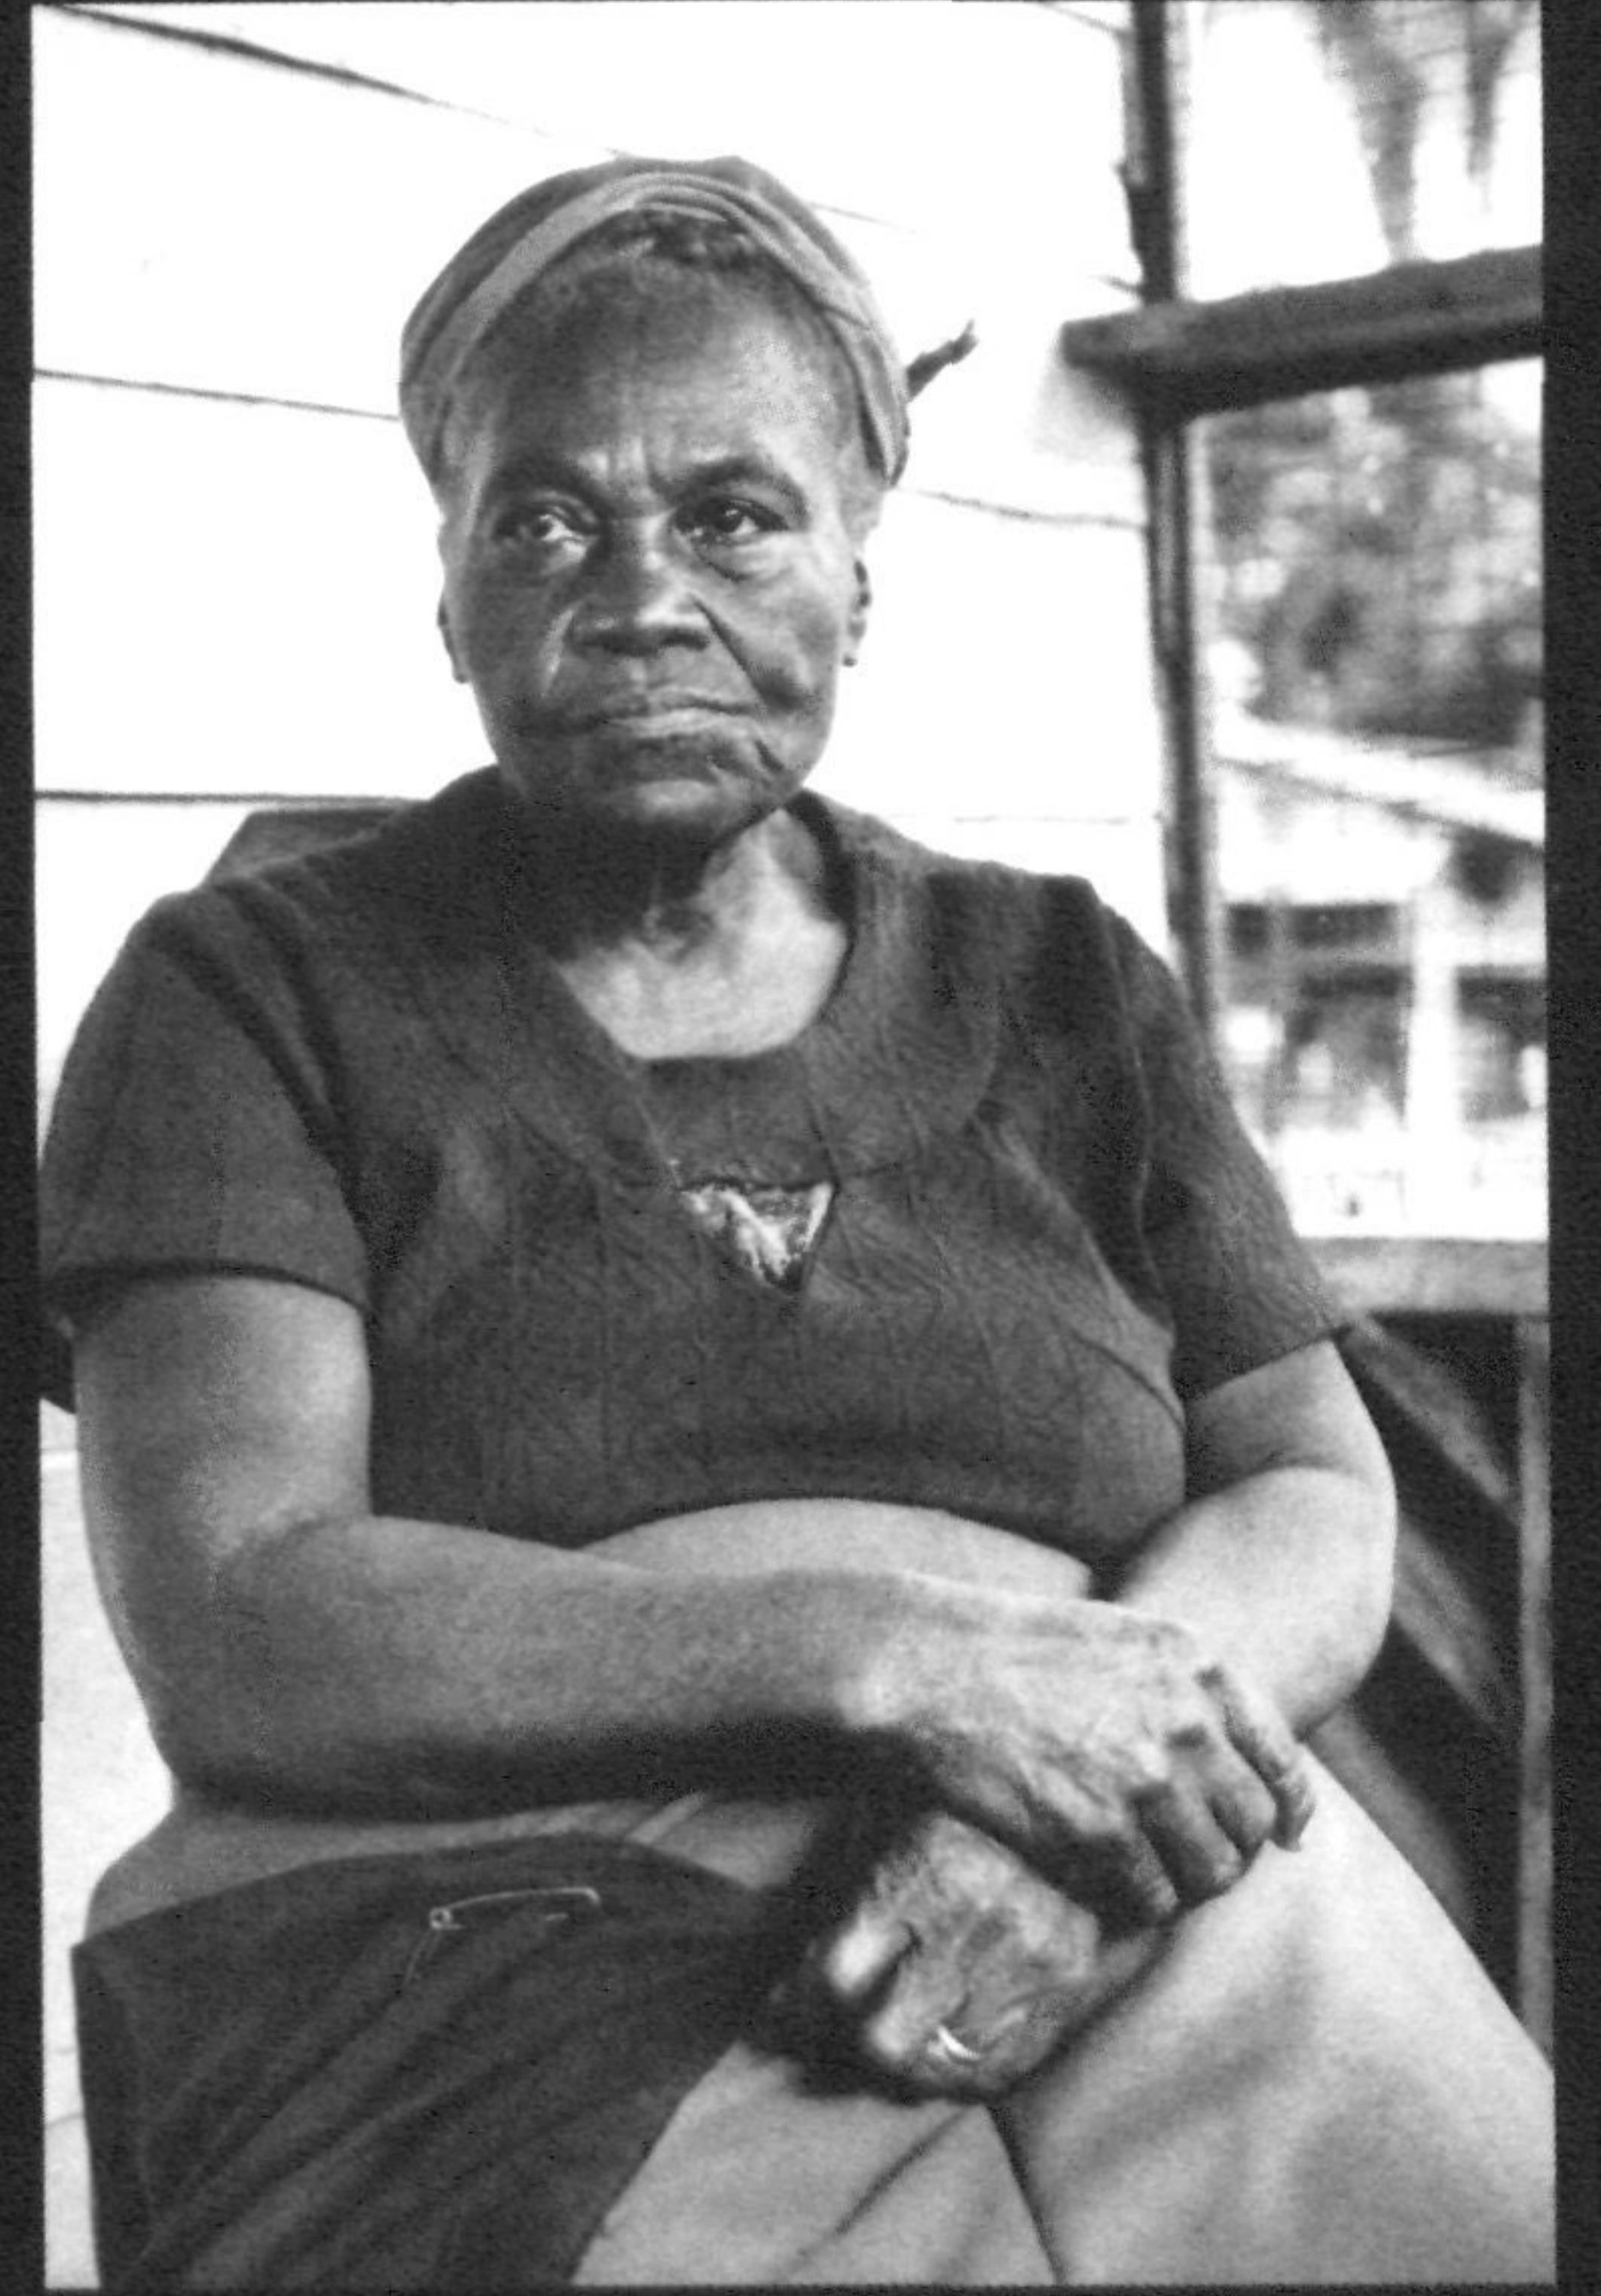

Claudia Gordillo ESTAMPAS DEL CARIBE

Jovita Knight,  
mujer Mayangna,  
Karawala, Río Grande  
de Matagalpa, 1990

Arenga del Chamán de la comunidad de Sandy Bay, 1988

Mrs. Dominga, curandera garífuna de Orinoco, Pearl Lagoon, 1990

Votación en San Carlos de Río Coco, elecciones presidenciales, 1990