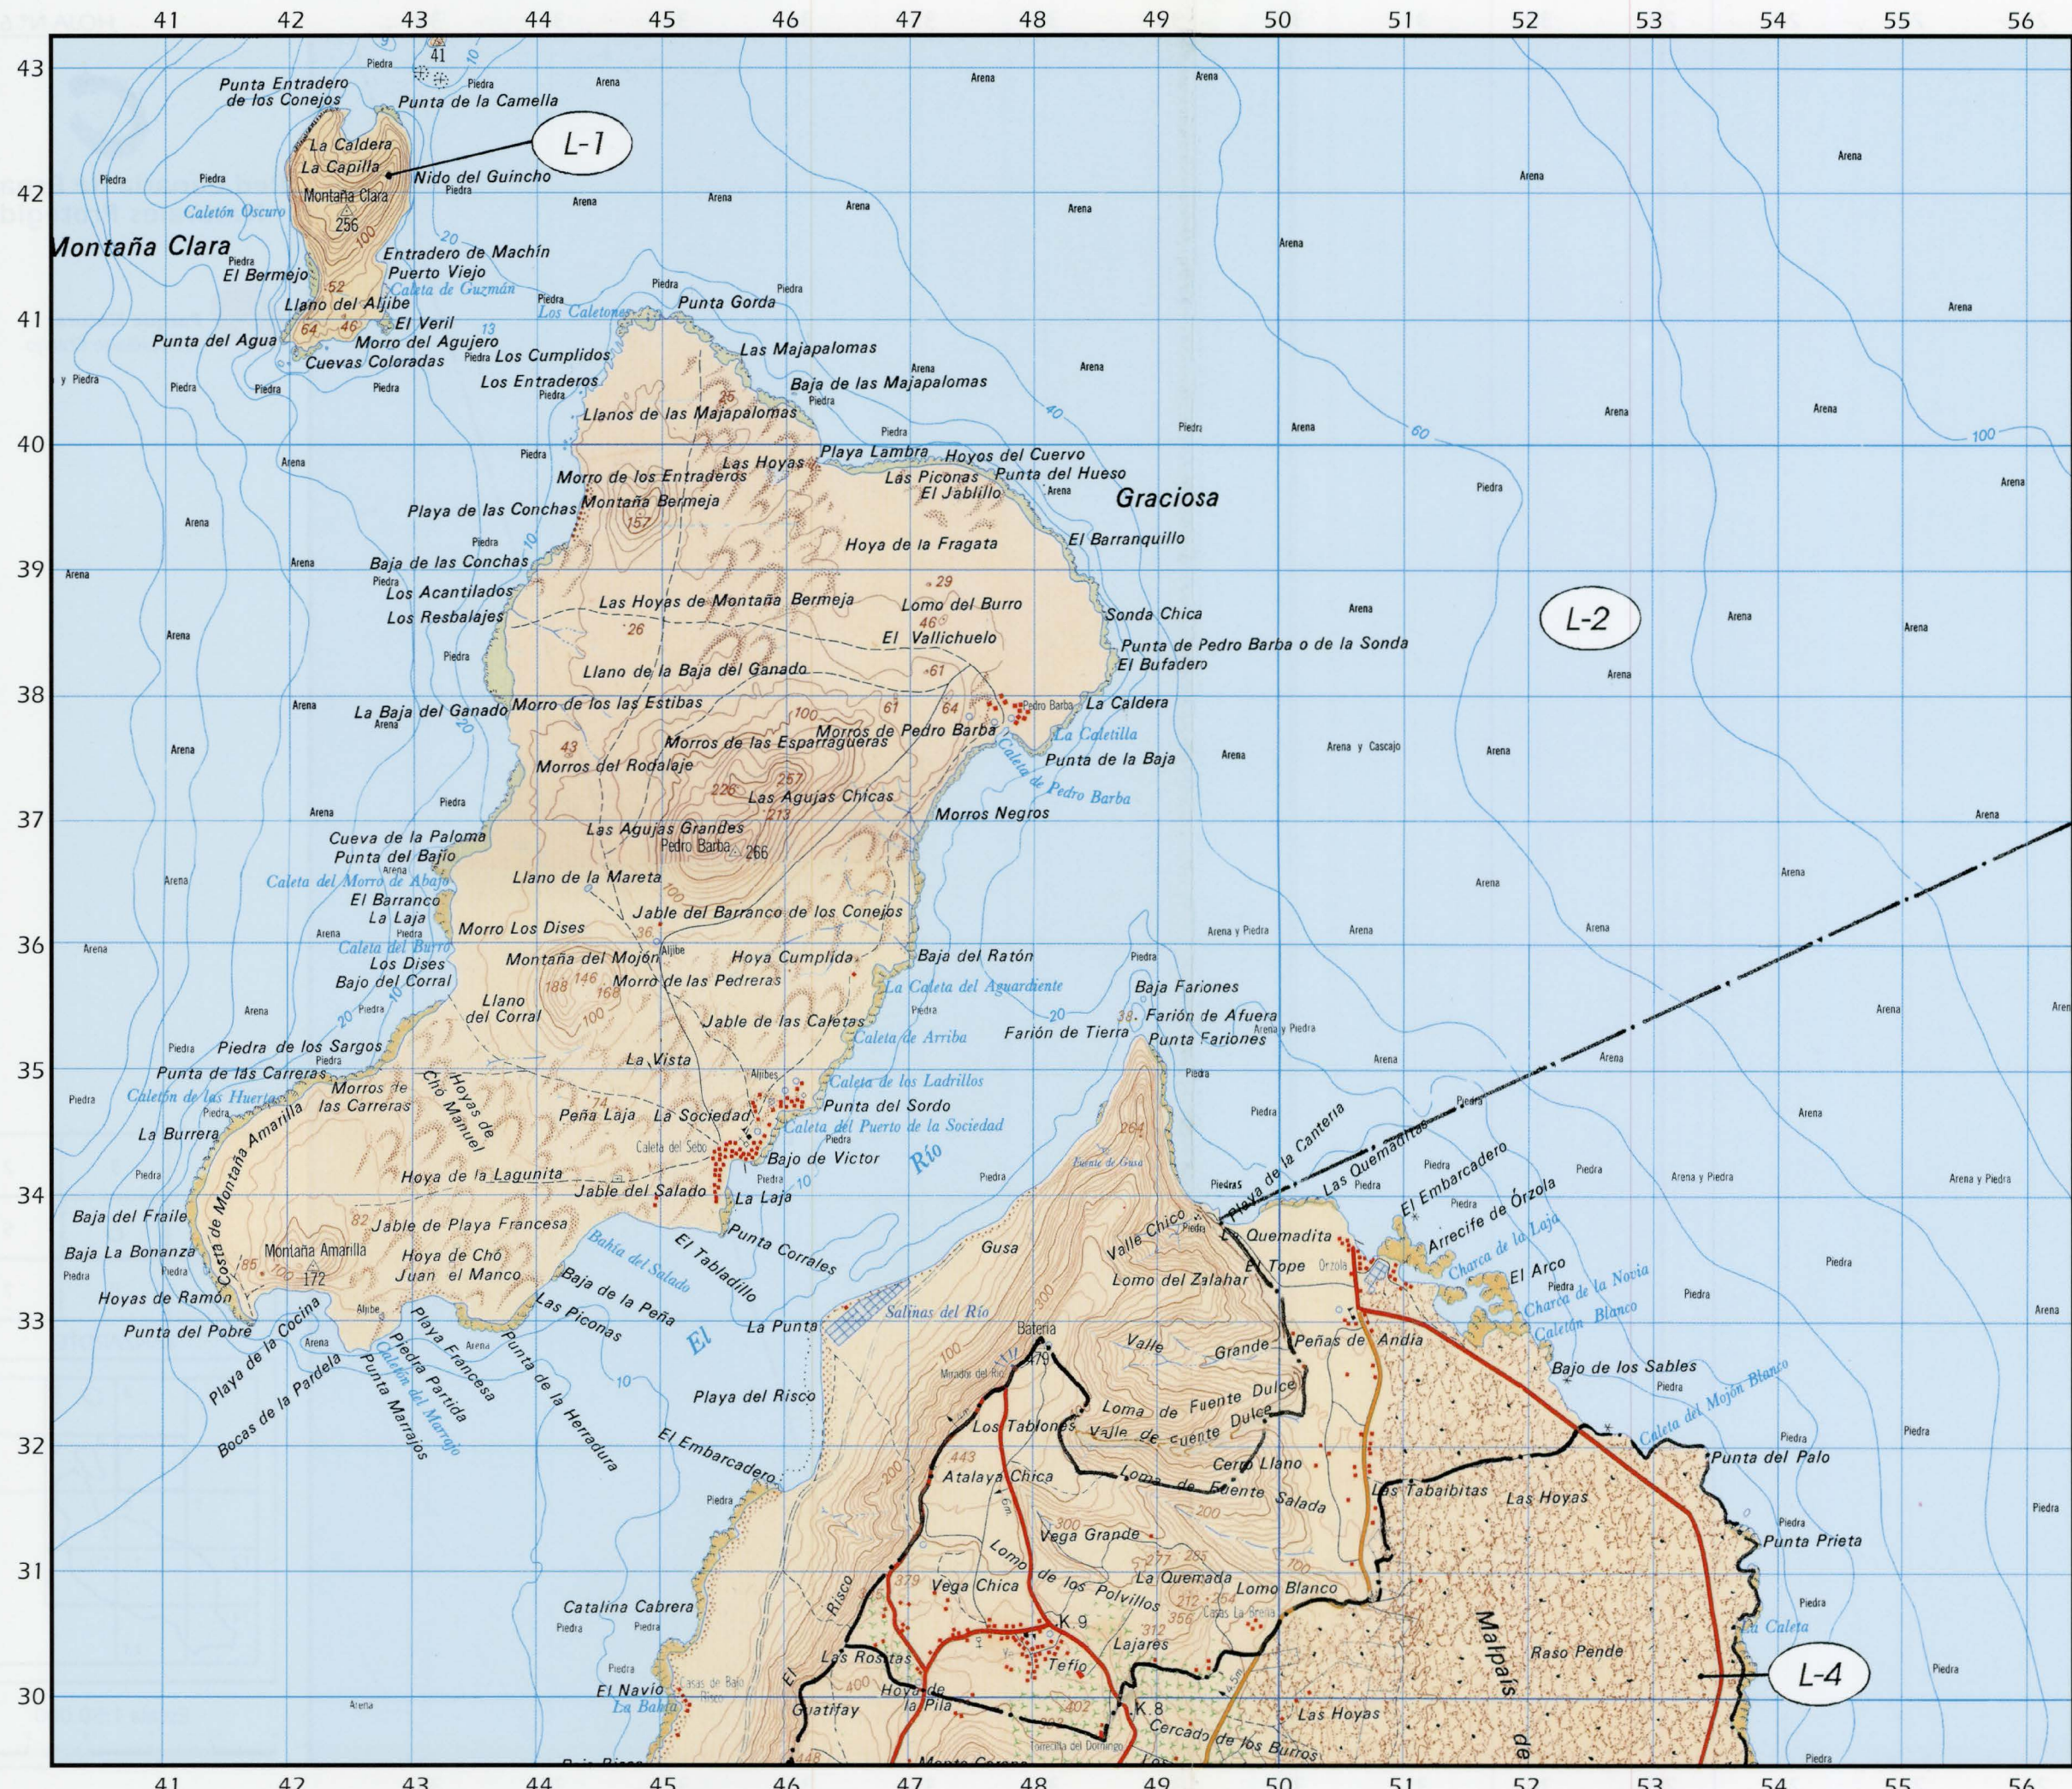

3	2	1
6	5	4
8	7	

Escala 1:50 000