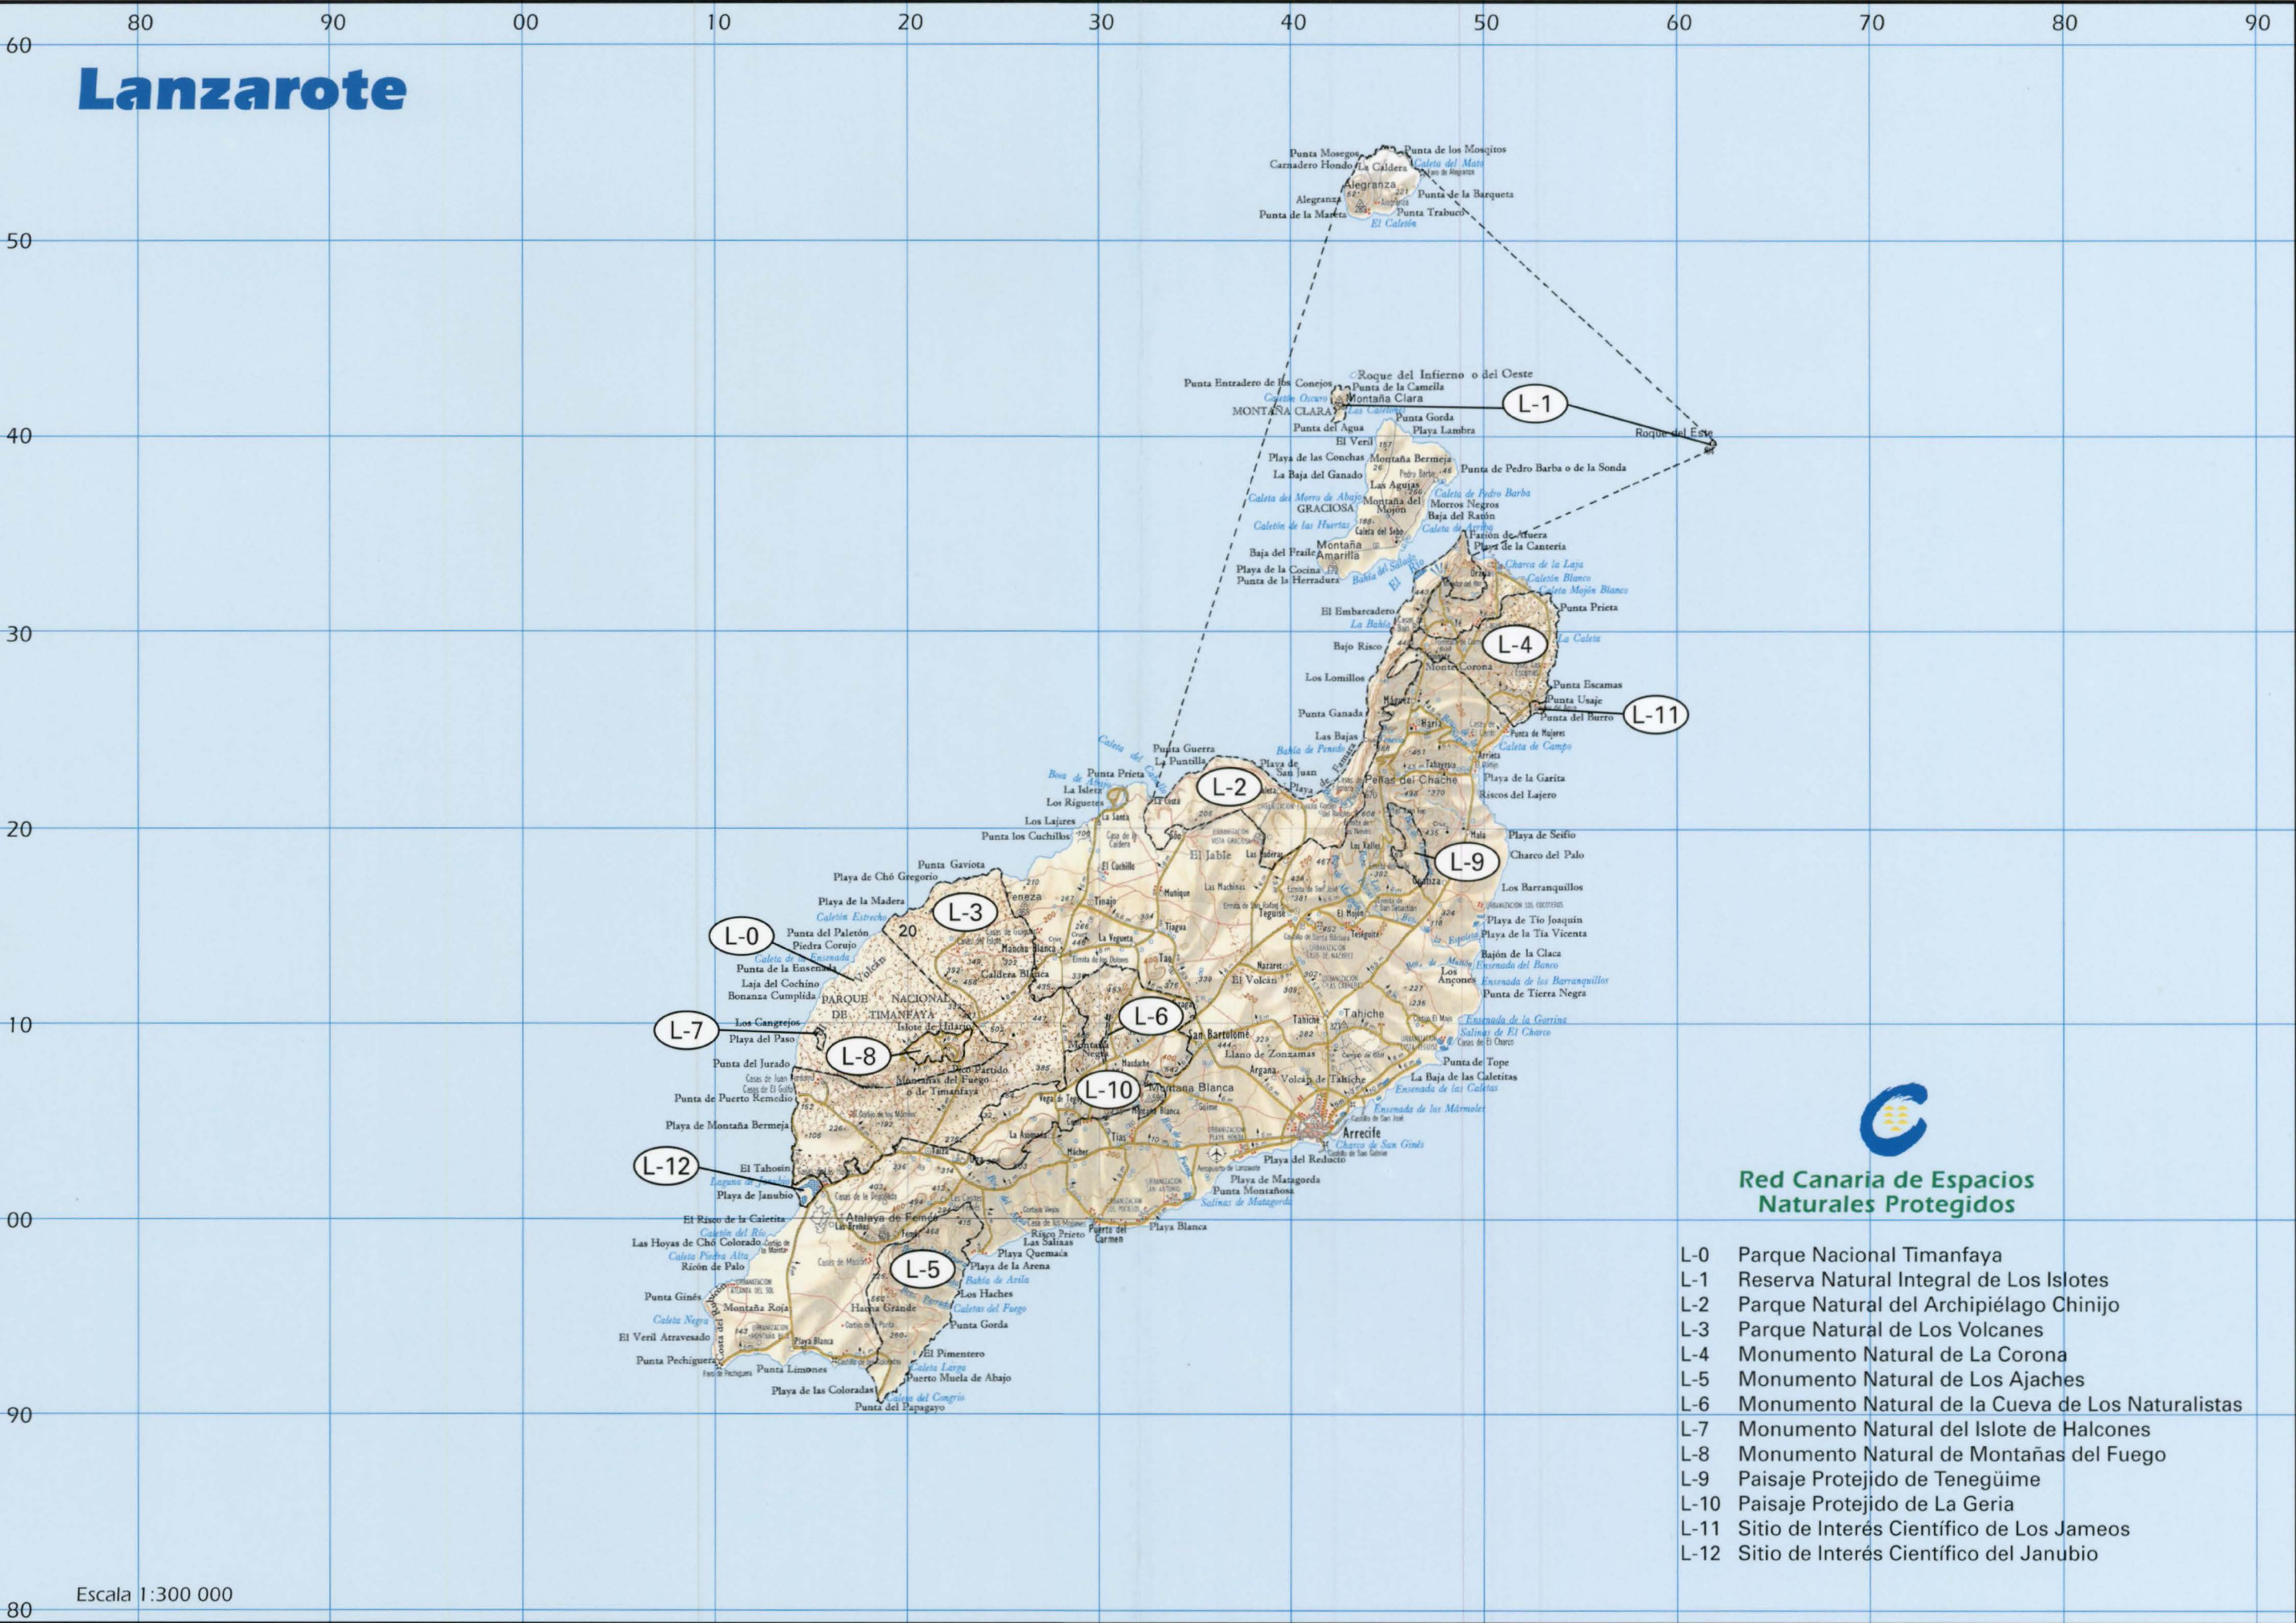

Lanzarote

- Red Canaria de Espacios Naturales Protegidos**
- L-0 Parque Nacional Timanfaya
 - L-1 Reserva Natural Integral de Los Islotes
 - L-2 Parque Natural del Archipiélago Chinijo
 - L-3 Parque Natural de Los Volcanes
 - L-4 Monumento Natural de La Corona
 - L-5 Monumento Natural de Los Ajaches
 - L-6 Monumento Natural de la Cueva de Los Naturalistas
 - L-7 Monumento Natural del Islote de Halcones
 - L-8 Monumento Natural de Montañas del Fuego
 - L-9 Paisaje Protejido de Tenegüime
 - L-10 Paisaje Protejido de La Geria
 - L-11 Sitio de Interés Científico de Los Jameos
 - L-12 Sitio de Interés Científico del Janubio

Red Canaria de Espacios Naturales Protegidos

Parque Natural
Archipiélago Chinijo **L-2**

2	1	
5	4	

LANZAROTE

Escala 1:50 000

**Red Canaria de Espacios
 Naturales Protegidos**

 **Parque Natural**
 Archipiélago Chinijo **L-2**

3	2	1
6	5	4

LANZAROTE

Escala 1:50 000

	3	2
	6	5

LANZAROTE

Escala 1:50 000

2	1	
5	4	
7		

LANZAROTE

Red Canaria de Espacios Naturales Protegidos

-  **Parque Natural**
Los Volcanes **L-3**
-  **Monumento Natural**
Los Ajaches **L-5**
-  **Sitio de Interés Científico**
Janubio **L-12**

	12	11
	14	13

LANZAROTE