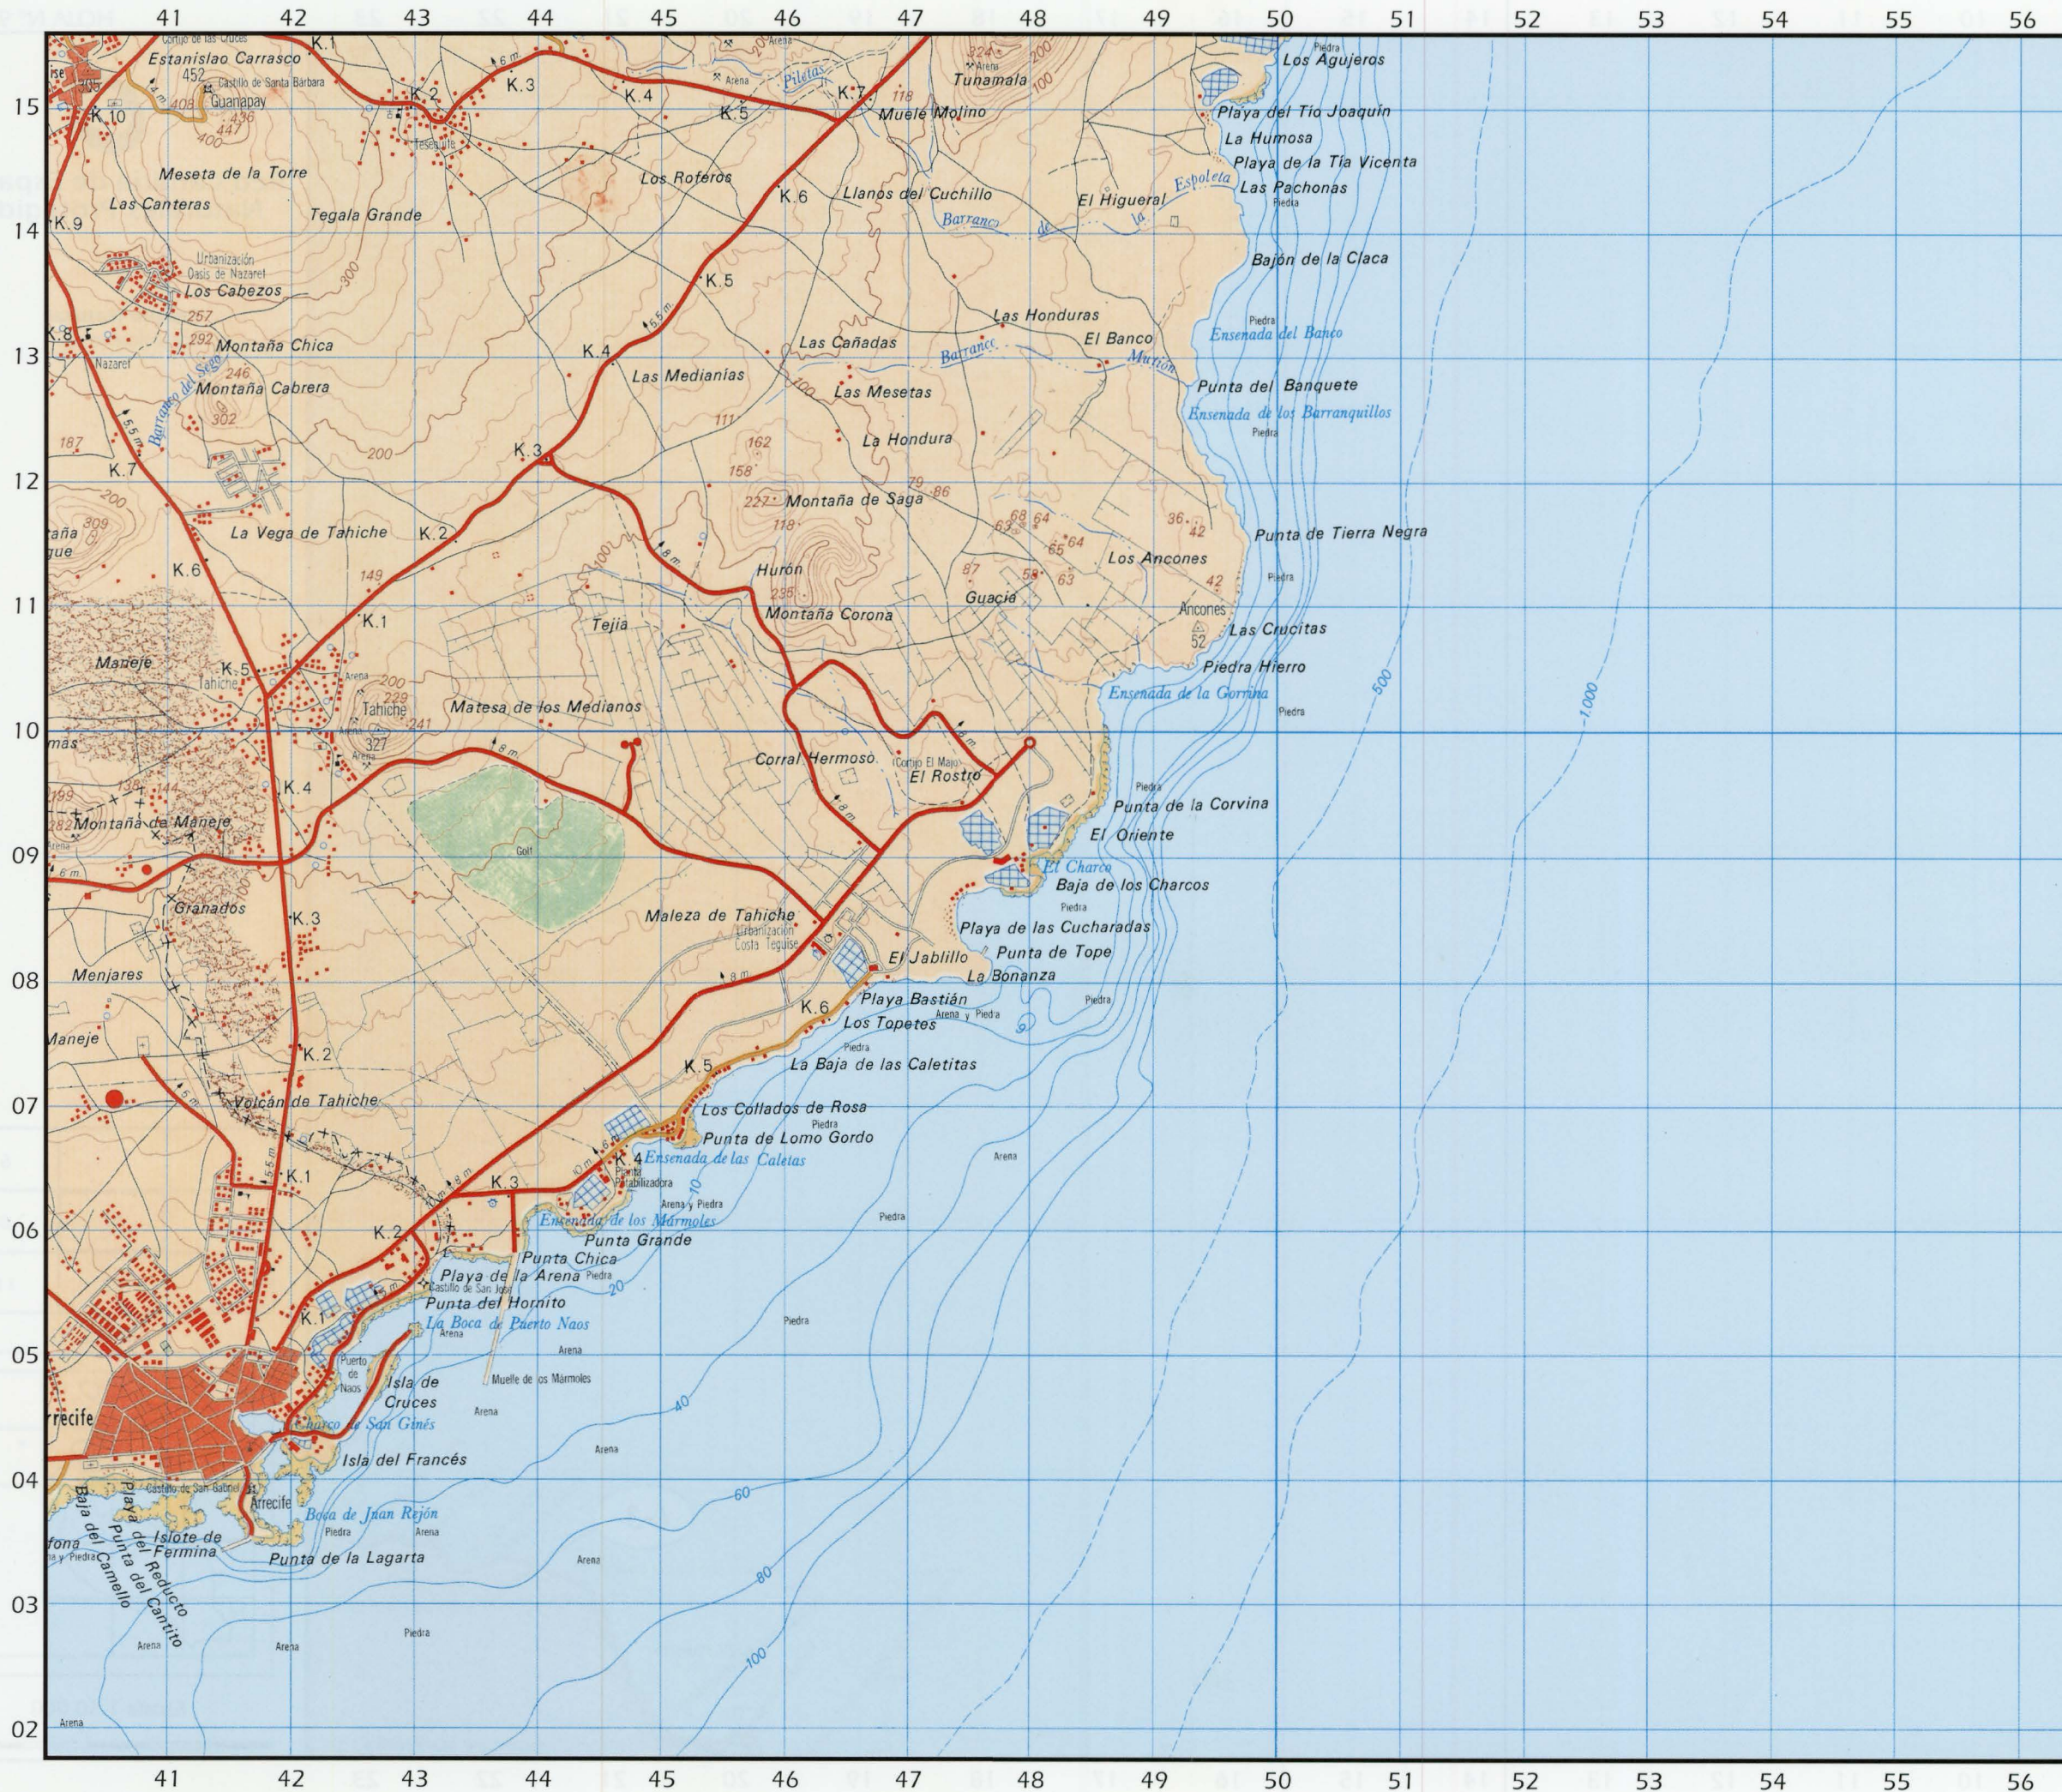

0 0,5 1 1,5 2 2,5 km

		6
	9	8
	12	11

LANZAROTE

Escala 1:50 000

Red Canaria de Espacios Naturales Protegidos

8	7	
11	10	
13		

LANZAROTE

Escala 1:50 000