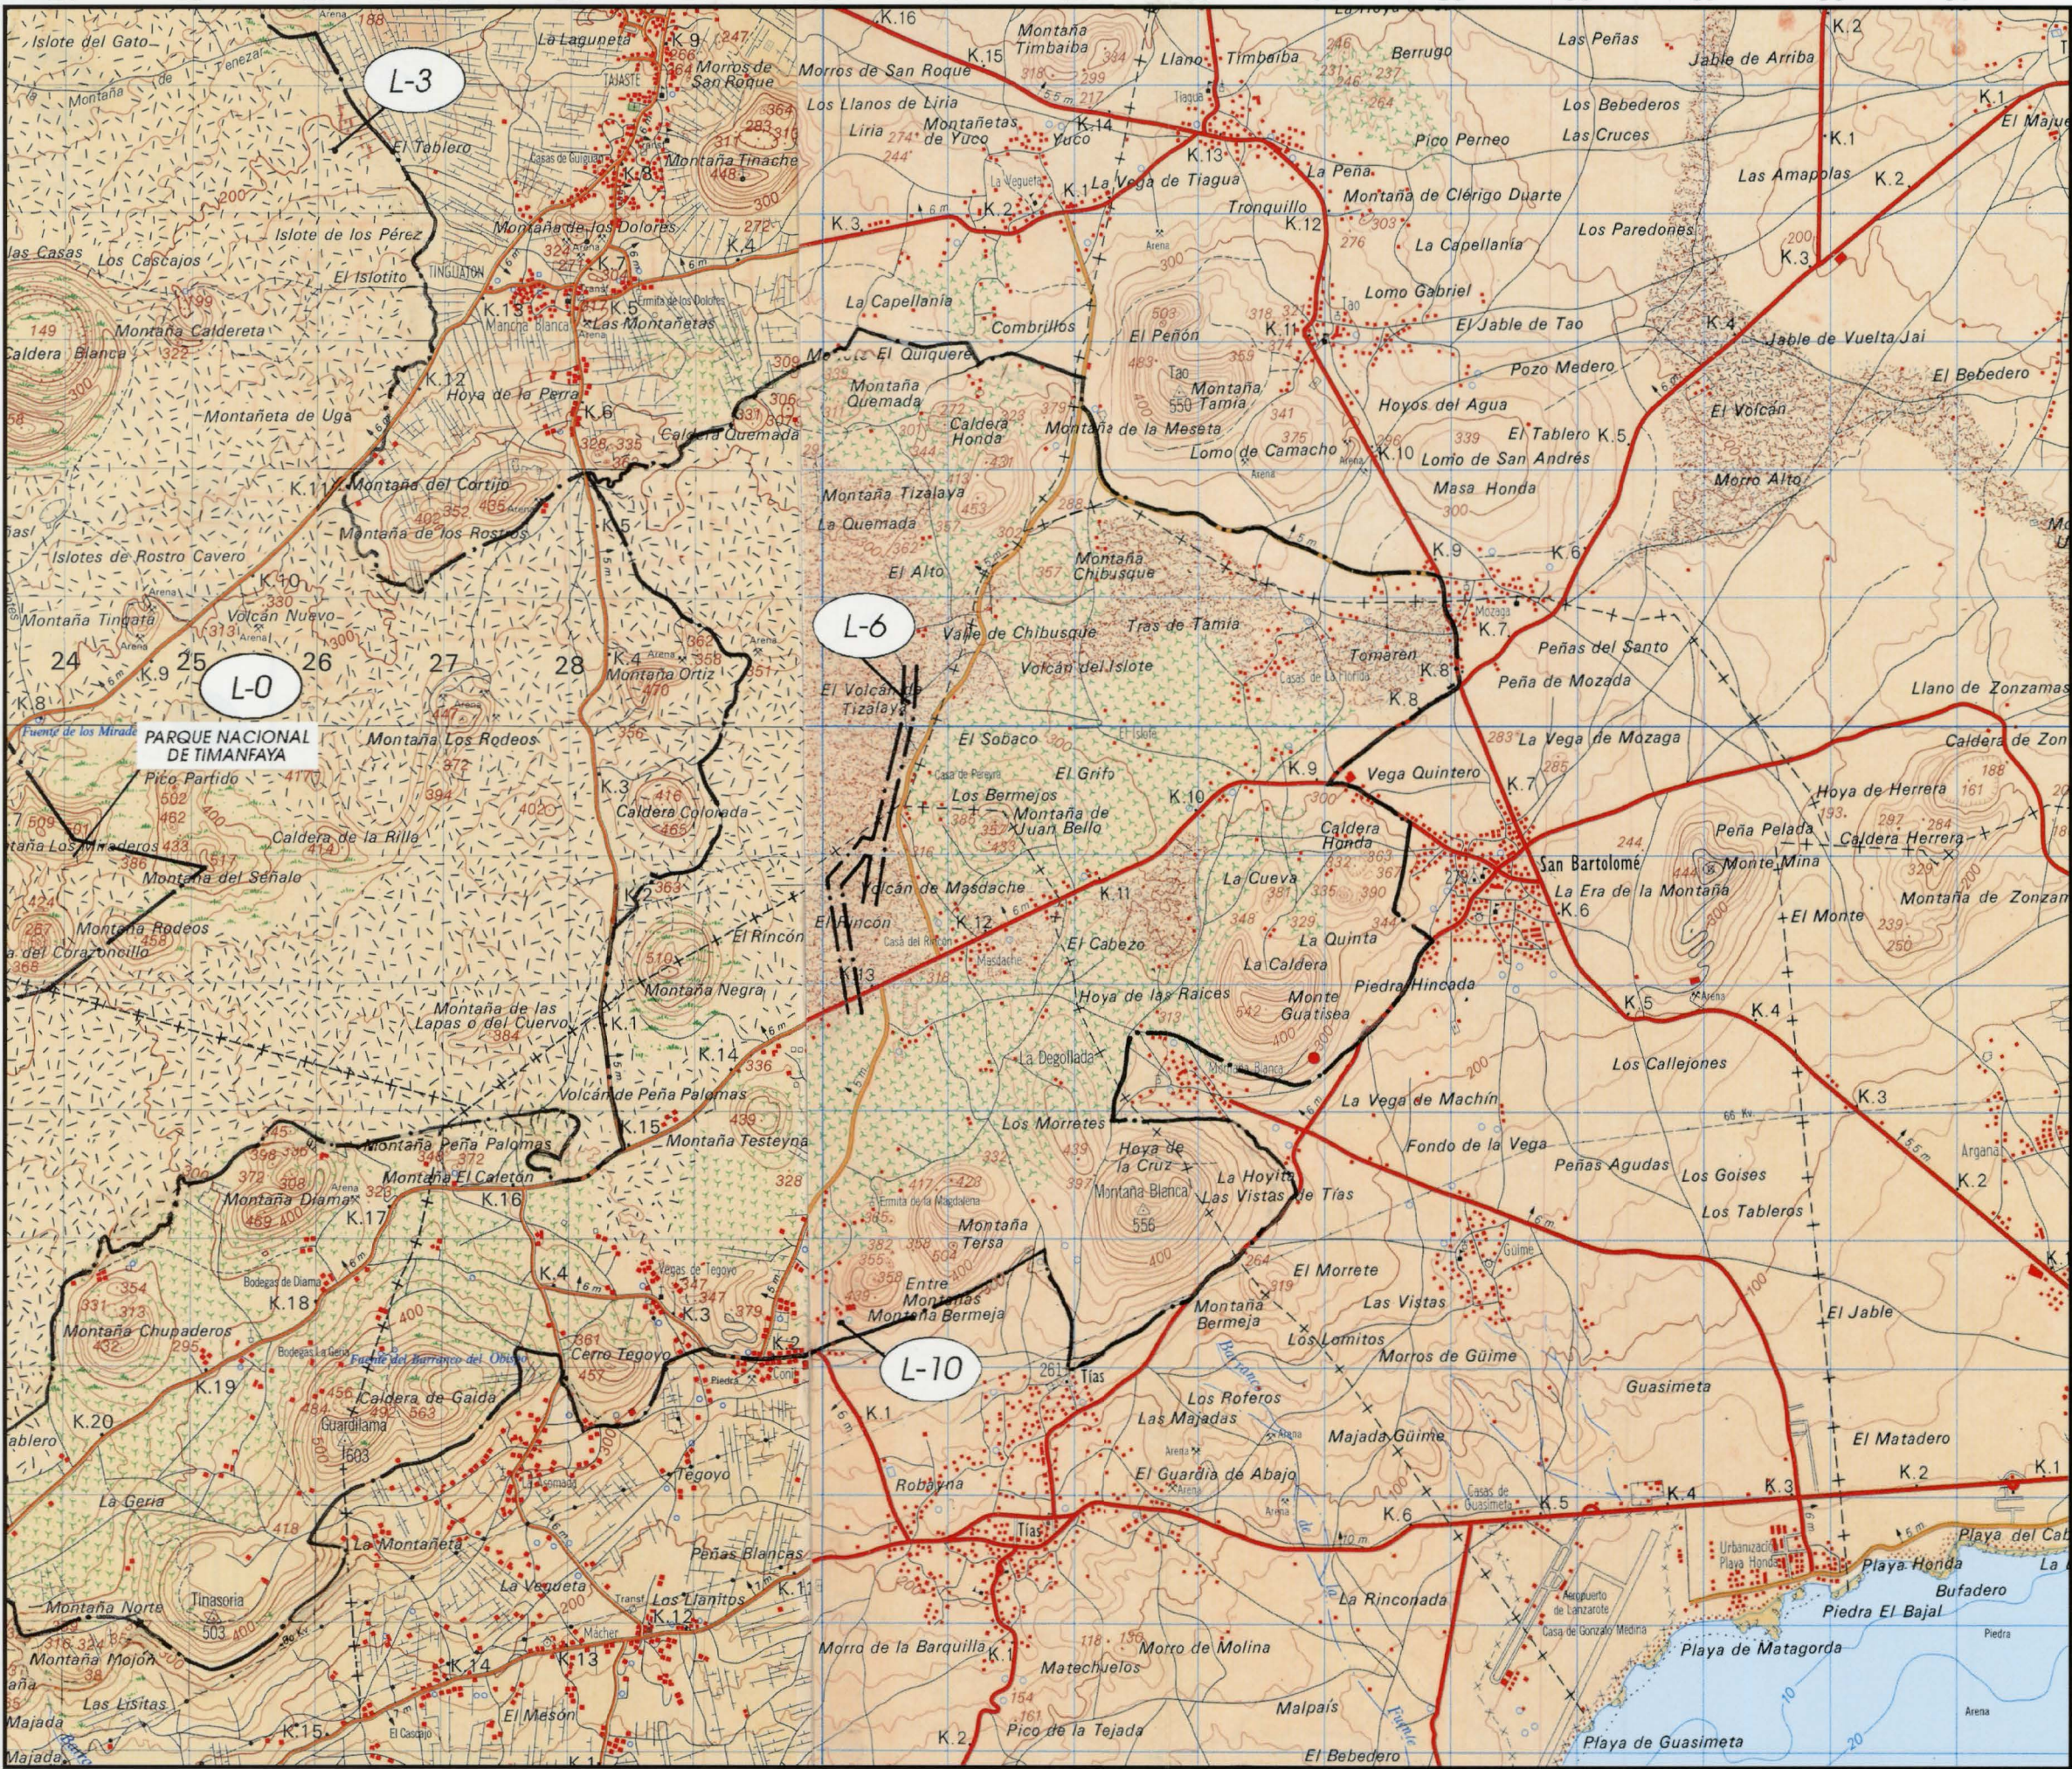

Red Canaria de Espacios Naturales Protegidos

- **Parque Nacional**
  Timanfaya **L-0**
- **Parque Natural**
  Los Volcanes **L-3**
- **Monumento Natural**
  Cueva de Los Naturalistas **L-6**
- **Paisaje Protegido**
  La Geria **L-10**