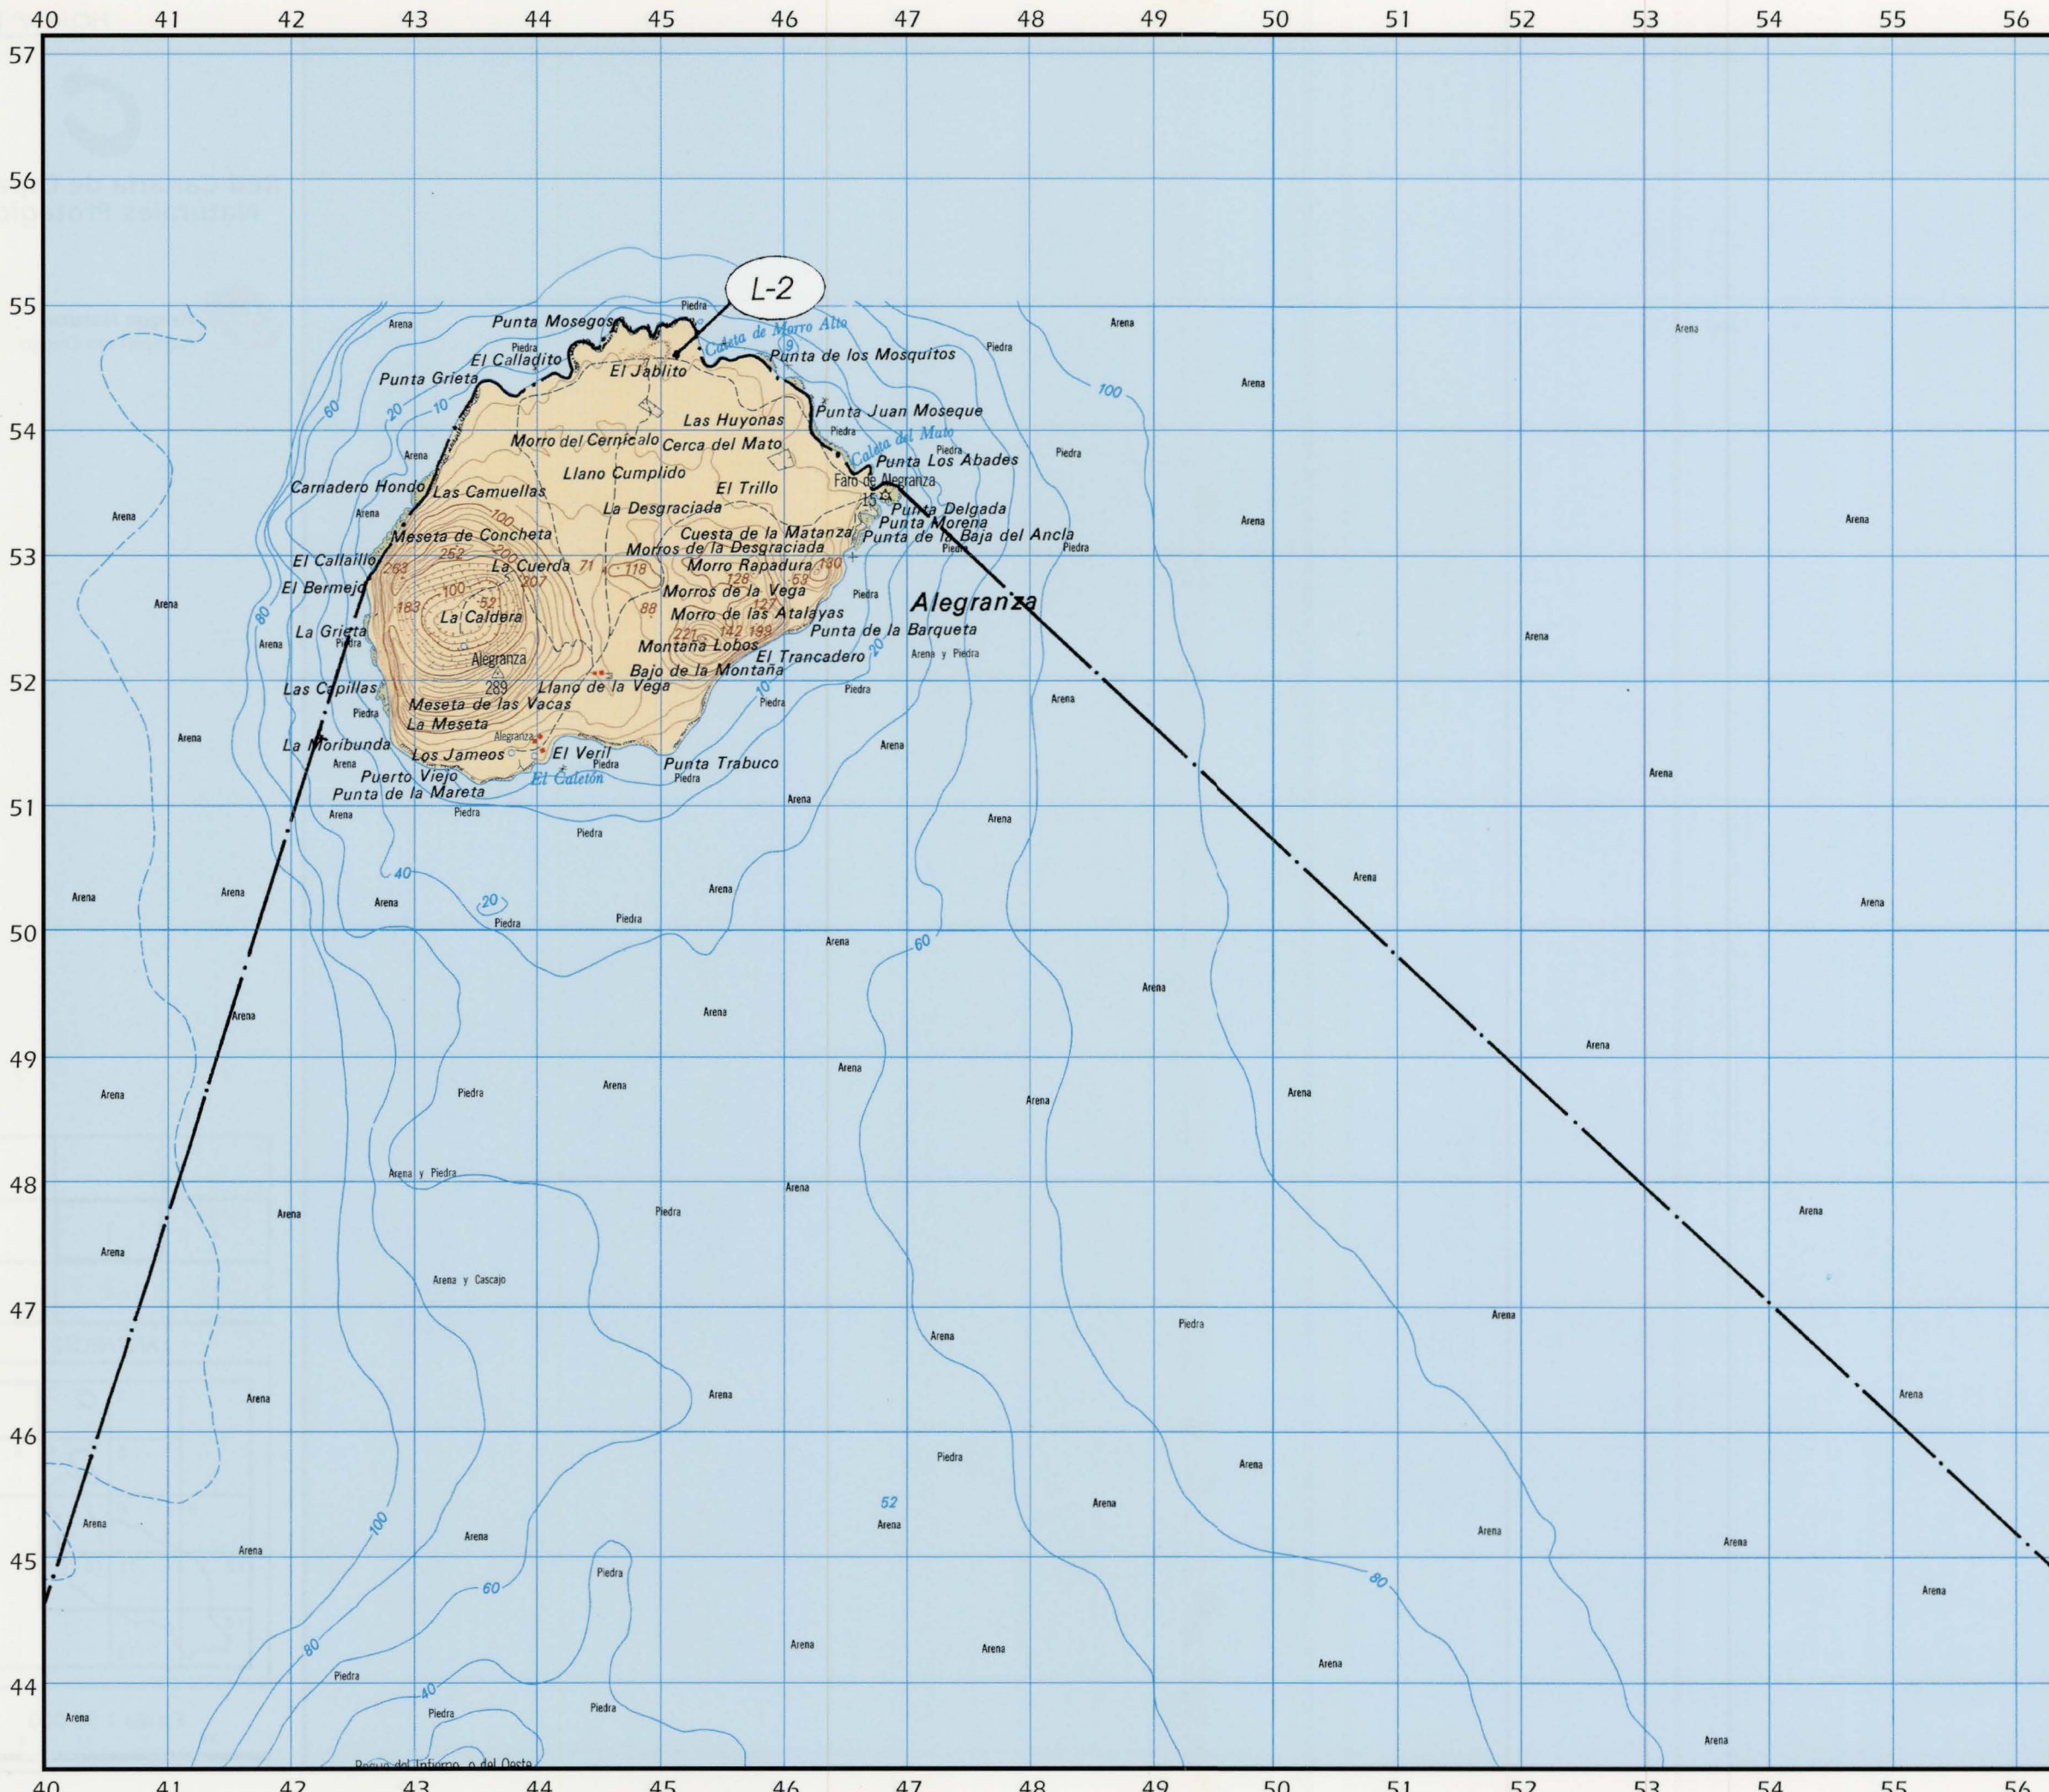

Lanzarote

- Red Canaria de Espacios Naturales Protegidos**
- L-0 Parque Nacional Timanfaya
 - L-1 Reserva Natural Integral de Los Islotes
 - L-2 Parque Natural del Archipiélago Chinijo
 - L-3 Parque Natural de Los Volcanes
 - L-4 Monumento Natural de La Corona
 - L-5 Monumento Natural de Los Ajaches
 - L-6 Monumento Natural de la Cueva de Los Naturalistas
 - L-7 Monumento Natural del Islote de Halcones
 - L-8 Monumento Natural de Montañas del Fuego
 - L-9 Paisaje Protejido de Tenegüime
 - L-10 Paisaje Protejido de La Geria
 - L-11 Sitio de Interés Científico de Los Jameos
 - L-12 Sitio de Interés Científico del Janubio

Red Canaria de Espacios Naturales Protegidos

Parque Natural
Archipiélago Chinijo **L-2**

2	1	
5	4	

LANZAROTE

Escala 1:50 000

**Red Canaria de Espacios
 Naturales Protegidos**

 **Parque Natural**
 Archipiélago Chinijo **L-2**

3	2	1
6	5	4

LANZAROTE

Escala 1:50 000

	3	2
	6	5

LANZAROTE

Escala 1:50 000

2	1	
5	4	
7		

LANZAROTE