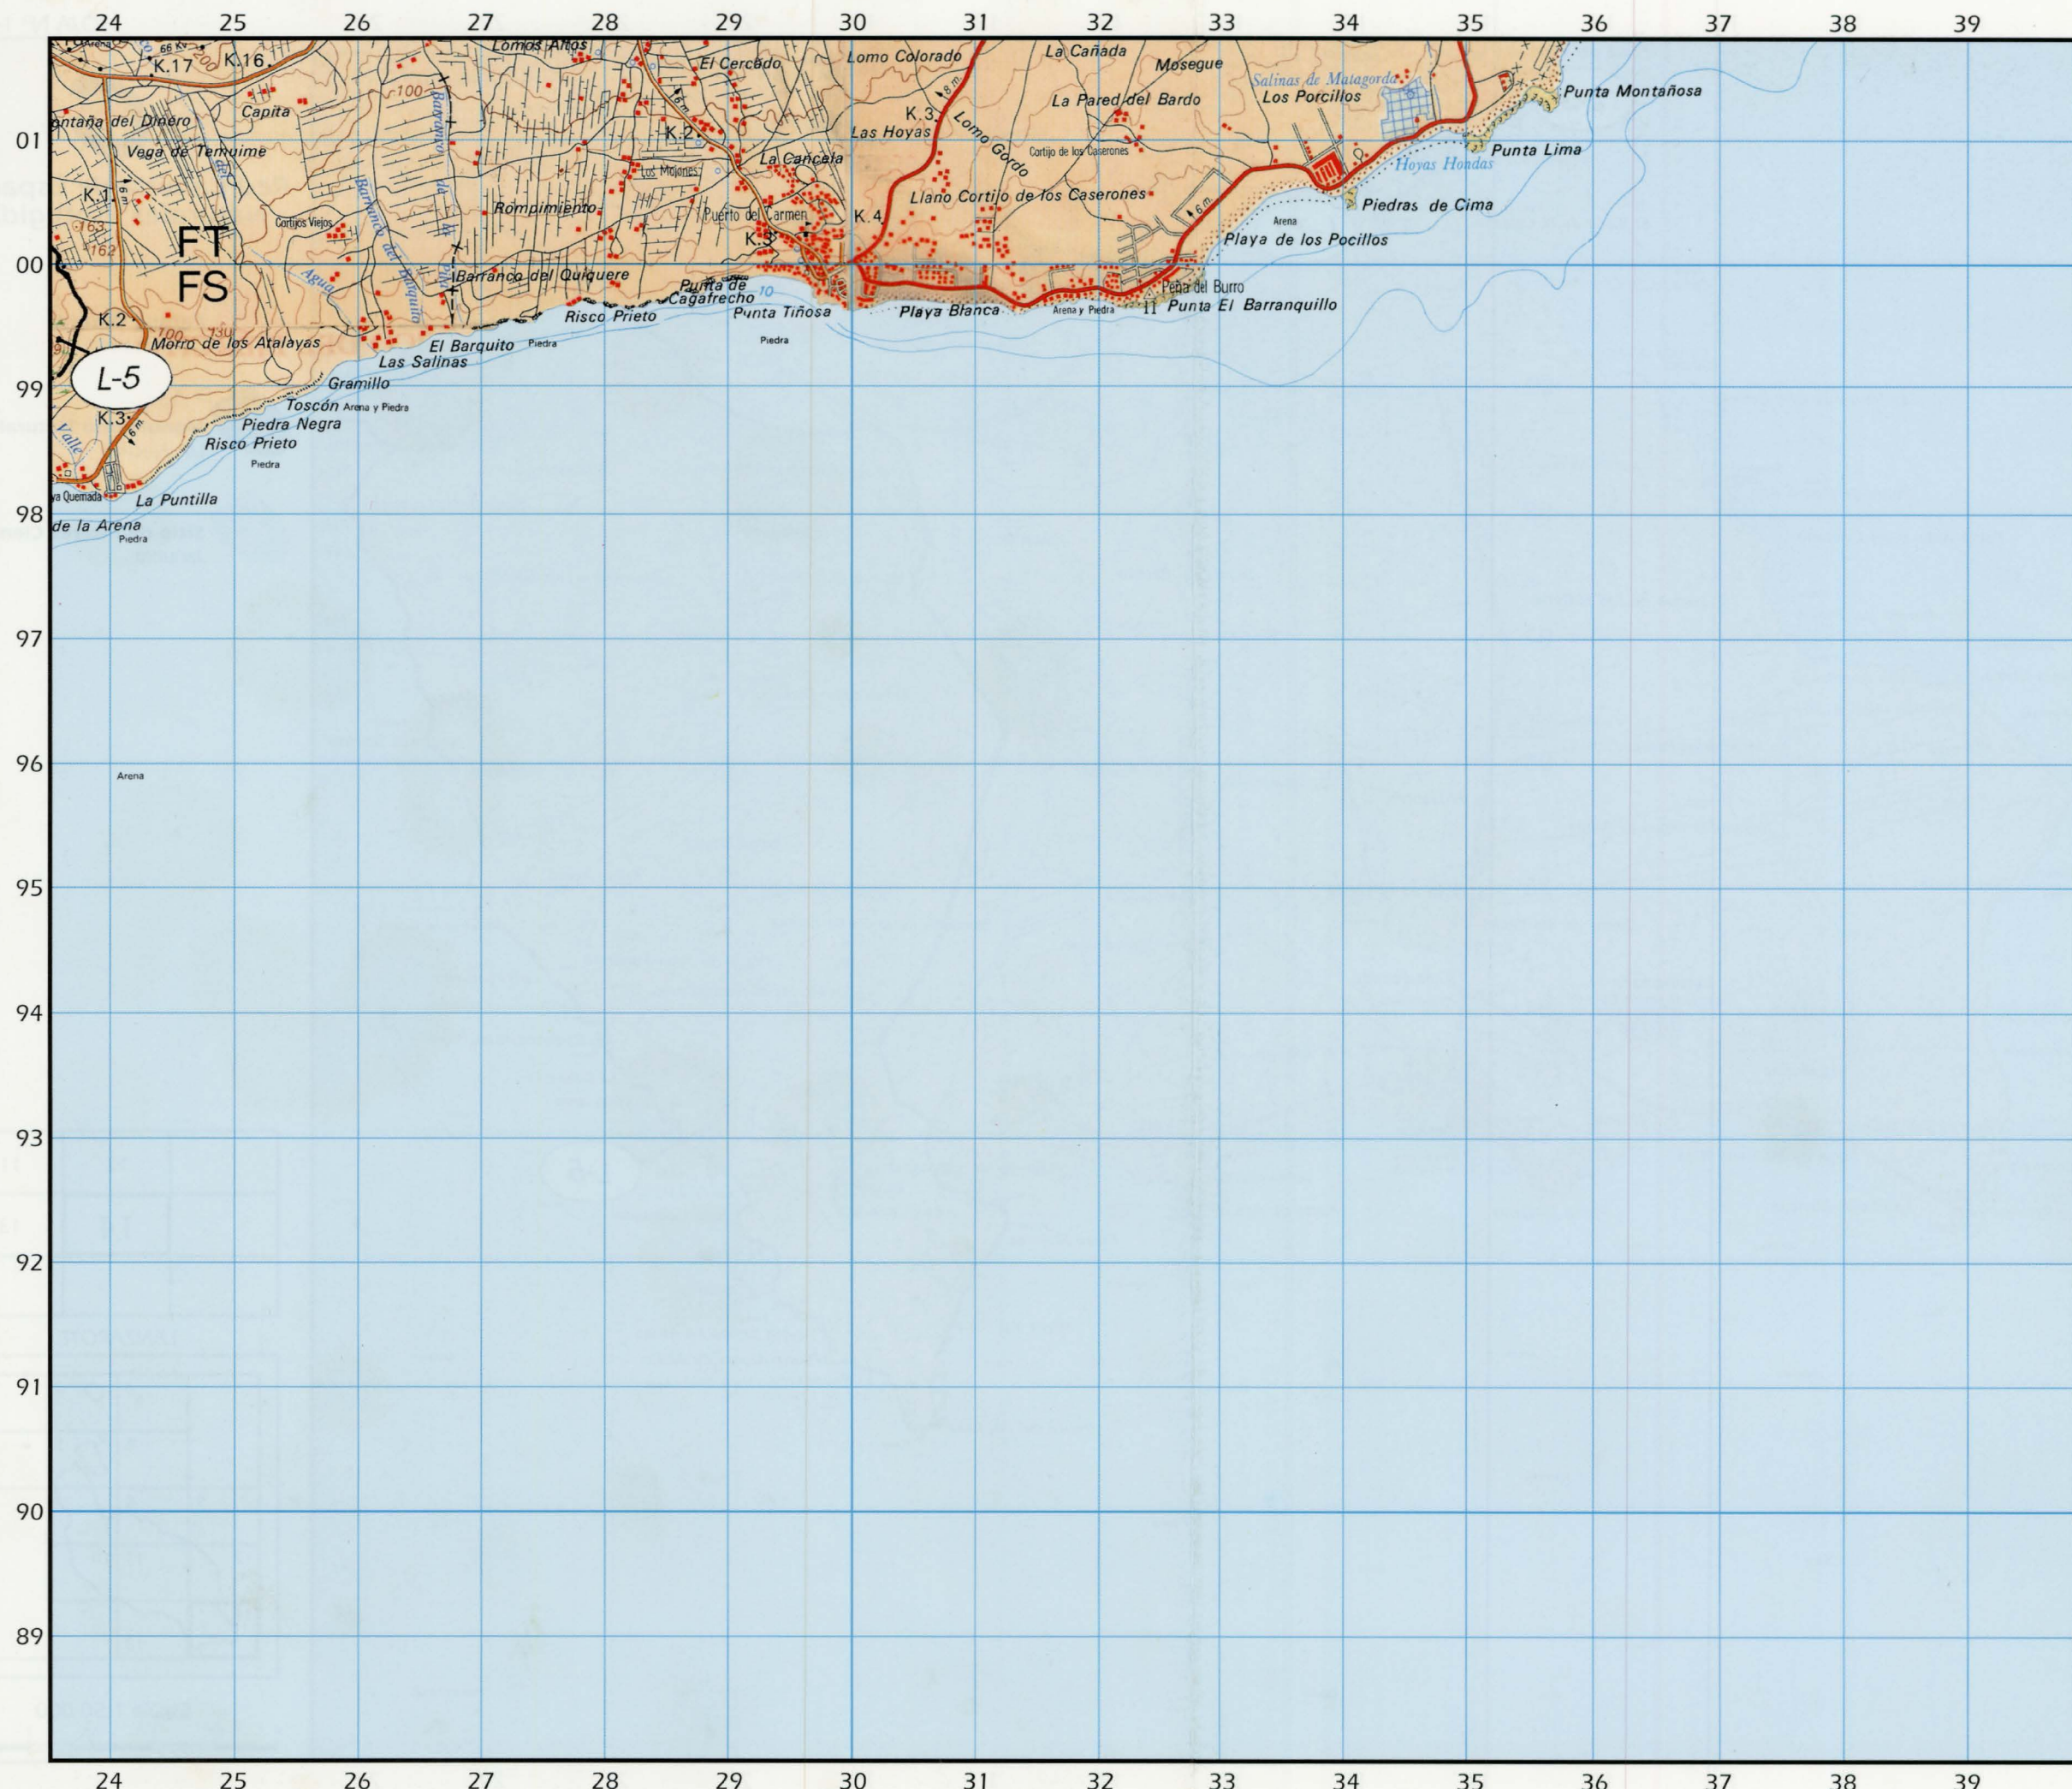

**Red Canaria de Espacios
Naturales Protegidos**

**Monumento Natural
Los Ajaches** **L-5**

12	11	10
14	13	

LANZAROTE

Escala 1:50 000