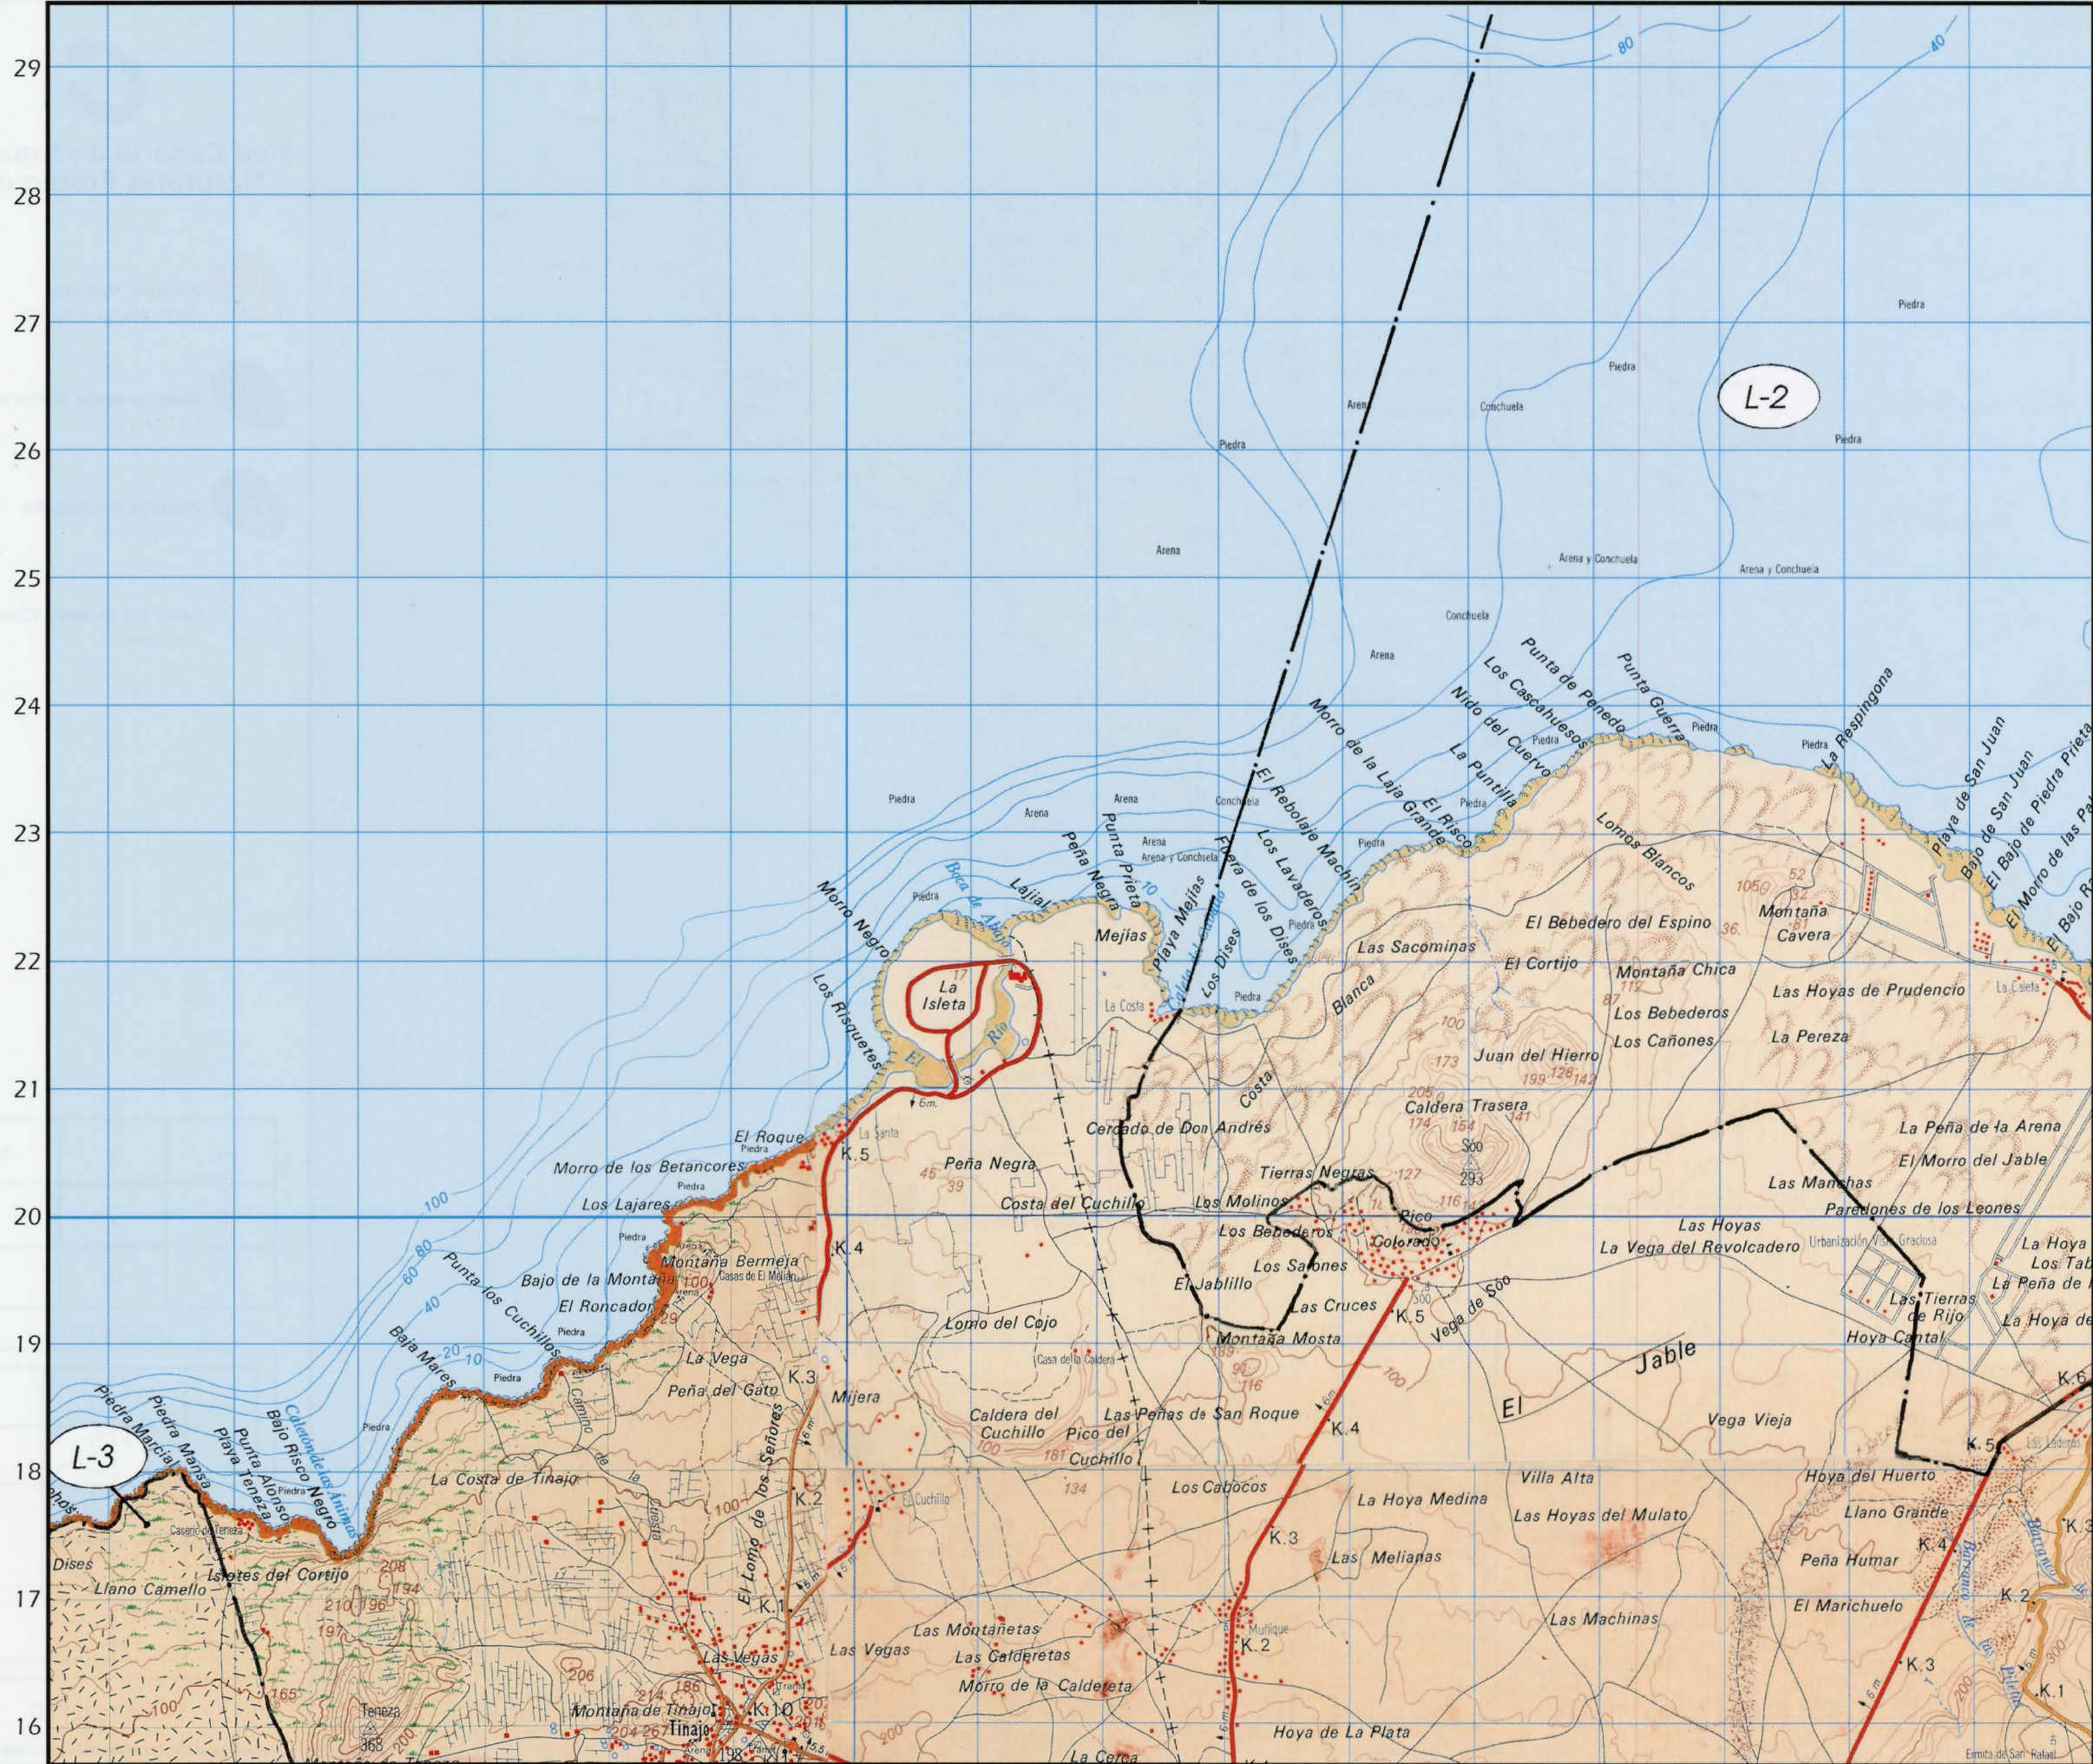

Escala 1:50 000

Red Canaria de Espacios Naturales Protegidos

-  **Parque Natural**
Archipiélago Chinijo **L-2**
-  **Monumento Natural**
La Corona **L-4**
-  **Paisaje Protegido**
Tenegüime **L-9**
-  **Sitio de Interés Científico**
Los Jameos **L-11**

4	5	4
8	7	
11	10	

Escala 1:50 000

Red Canaria de Espacios Naturales Protegidos

-  **Parque Natural**
Archipiélago Chinijo **L-2**
-  **Parque Natural**
Los Volcanes **L-3**

	6	5
9	8	7
12	11	10

LANZAROTE

Escala 1:50 000