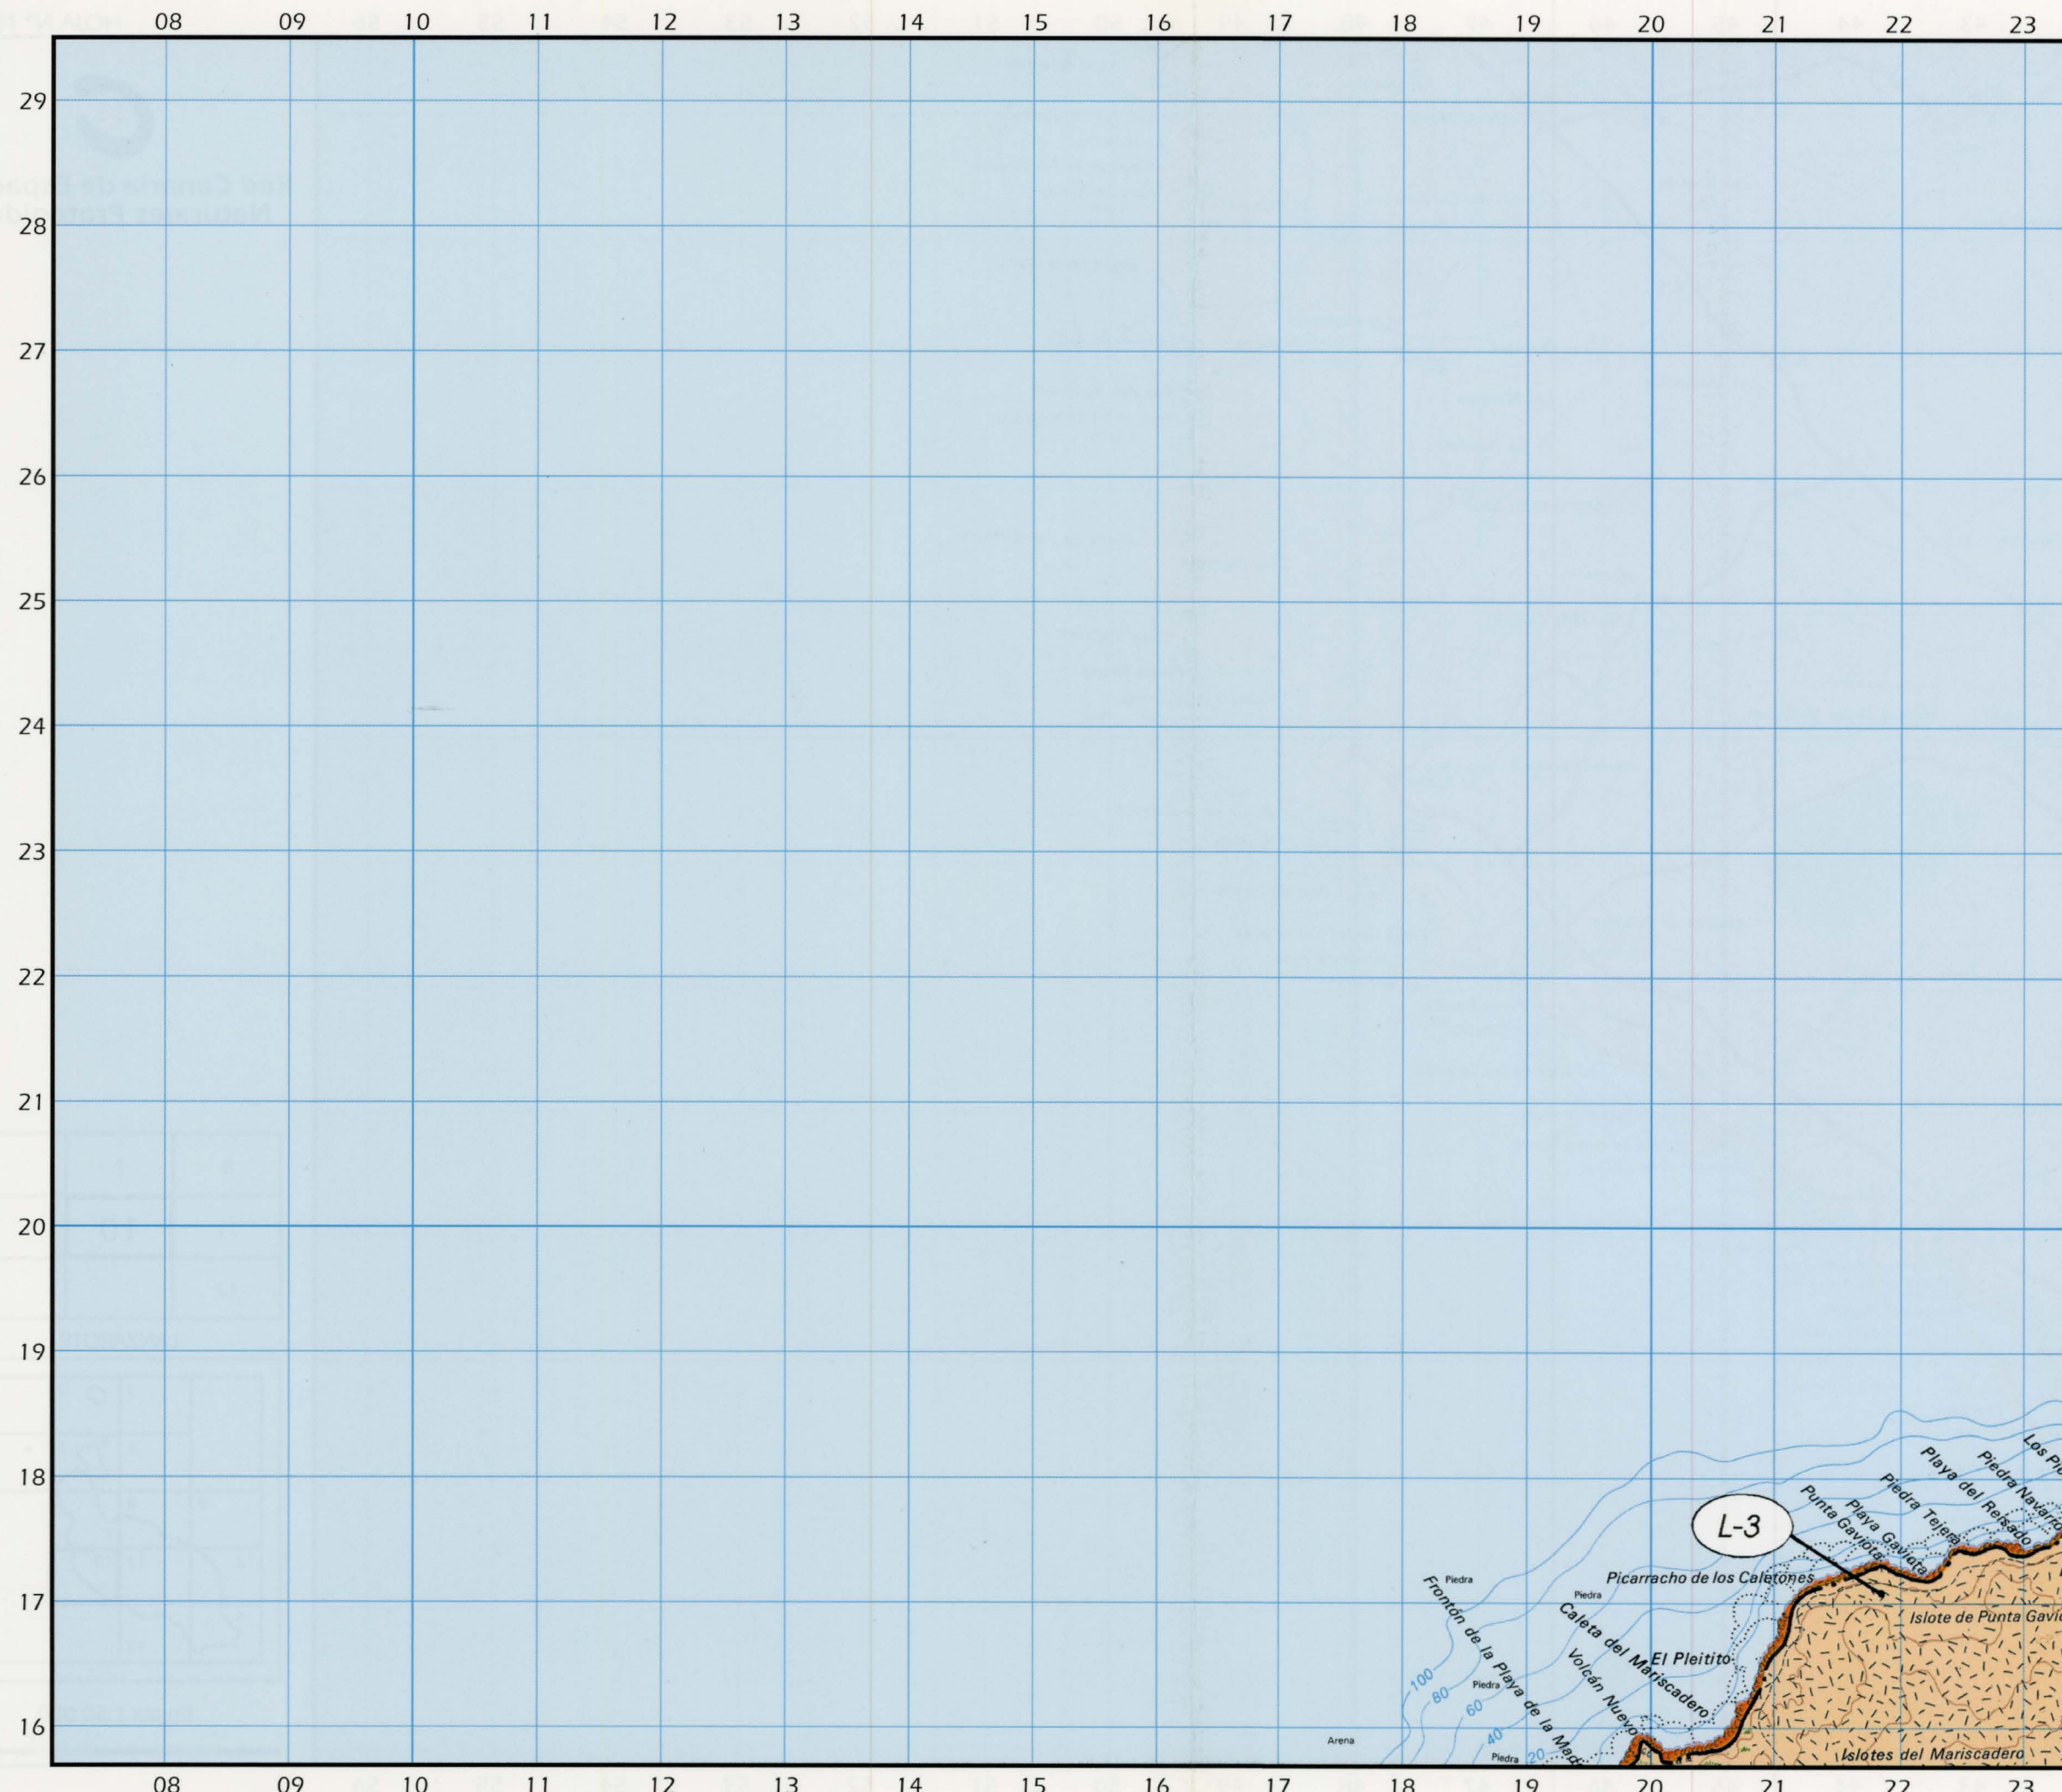

4	5	4
8	7	
11	10	

Escala 1:50 000

Red Canaria de Espacios Naturales Protegidos

-  **Parque Natural**
Archipiélago Chinijo **L-2**
-  **Parque Natural**
Los Volcanes **L-3**

	6	5
9	8	7
12	11	10

LANZAROTE

Escala 1:50 000

0 0,5 1 1,5 2 2,5 km

		6
	9	8
	12	11

LANZAROTE

Escala 1:50 000

Red Canaria de Espacios Naturales Protegidos

8	7	
11	10	
13		

LANZAROTE

Escala 1:50 000