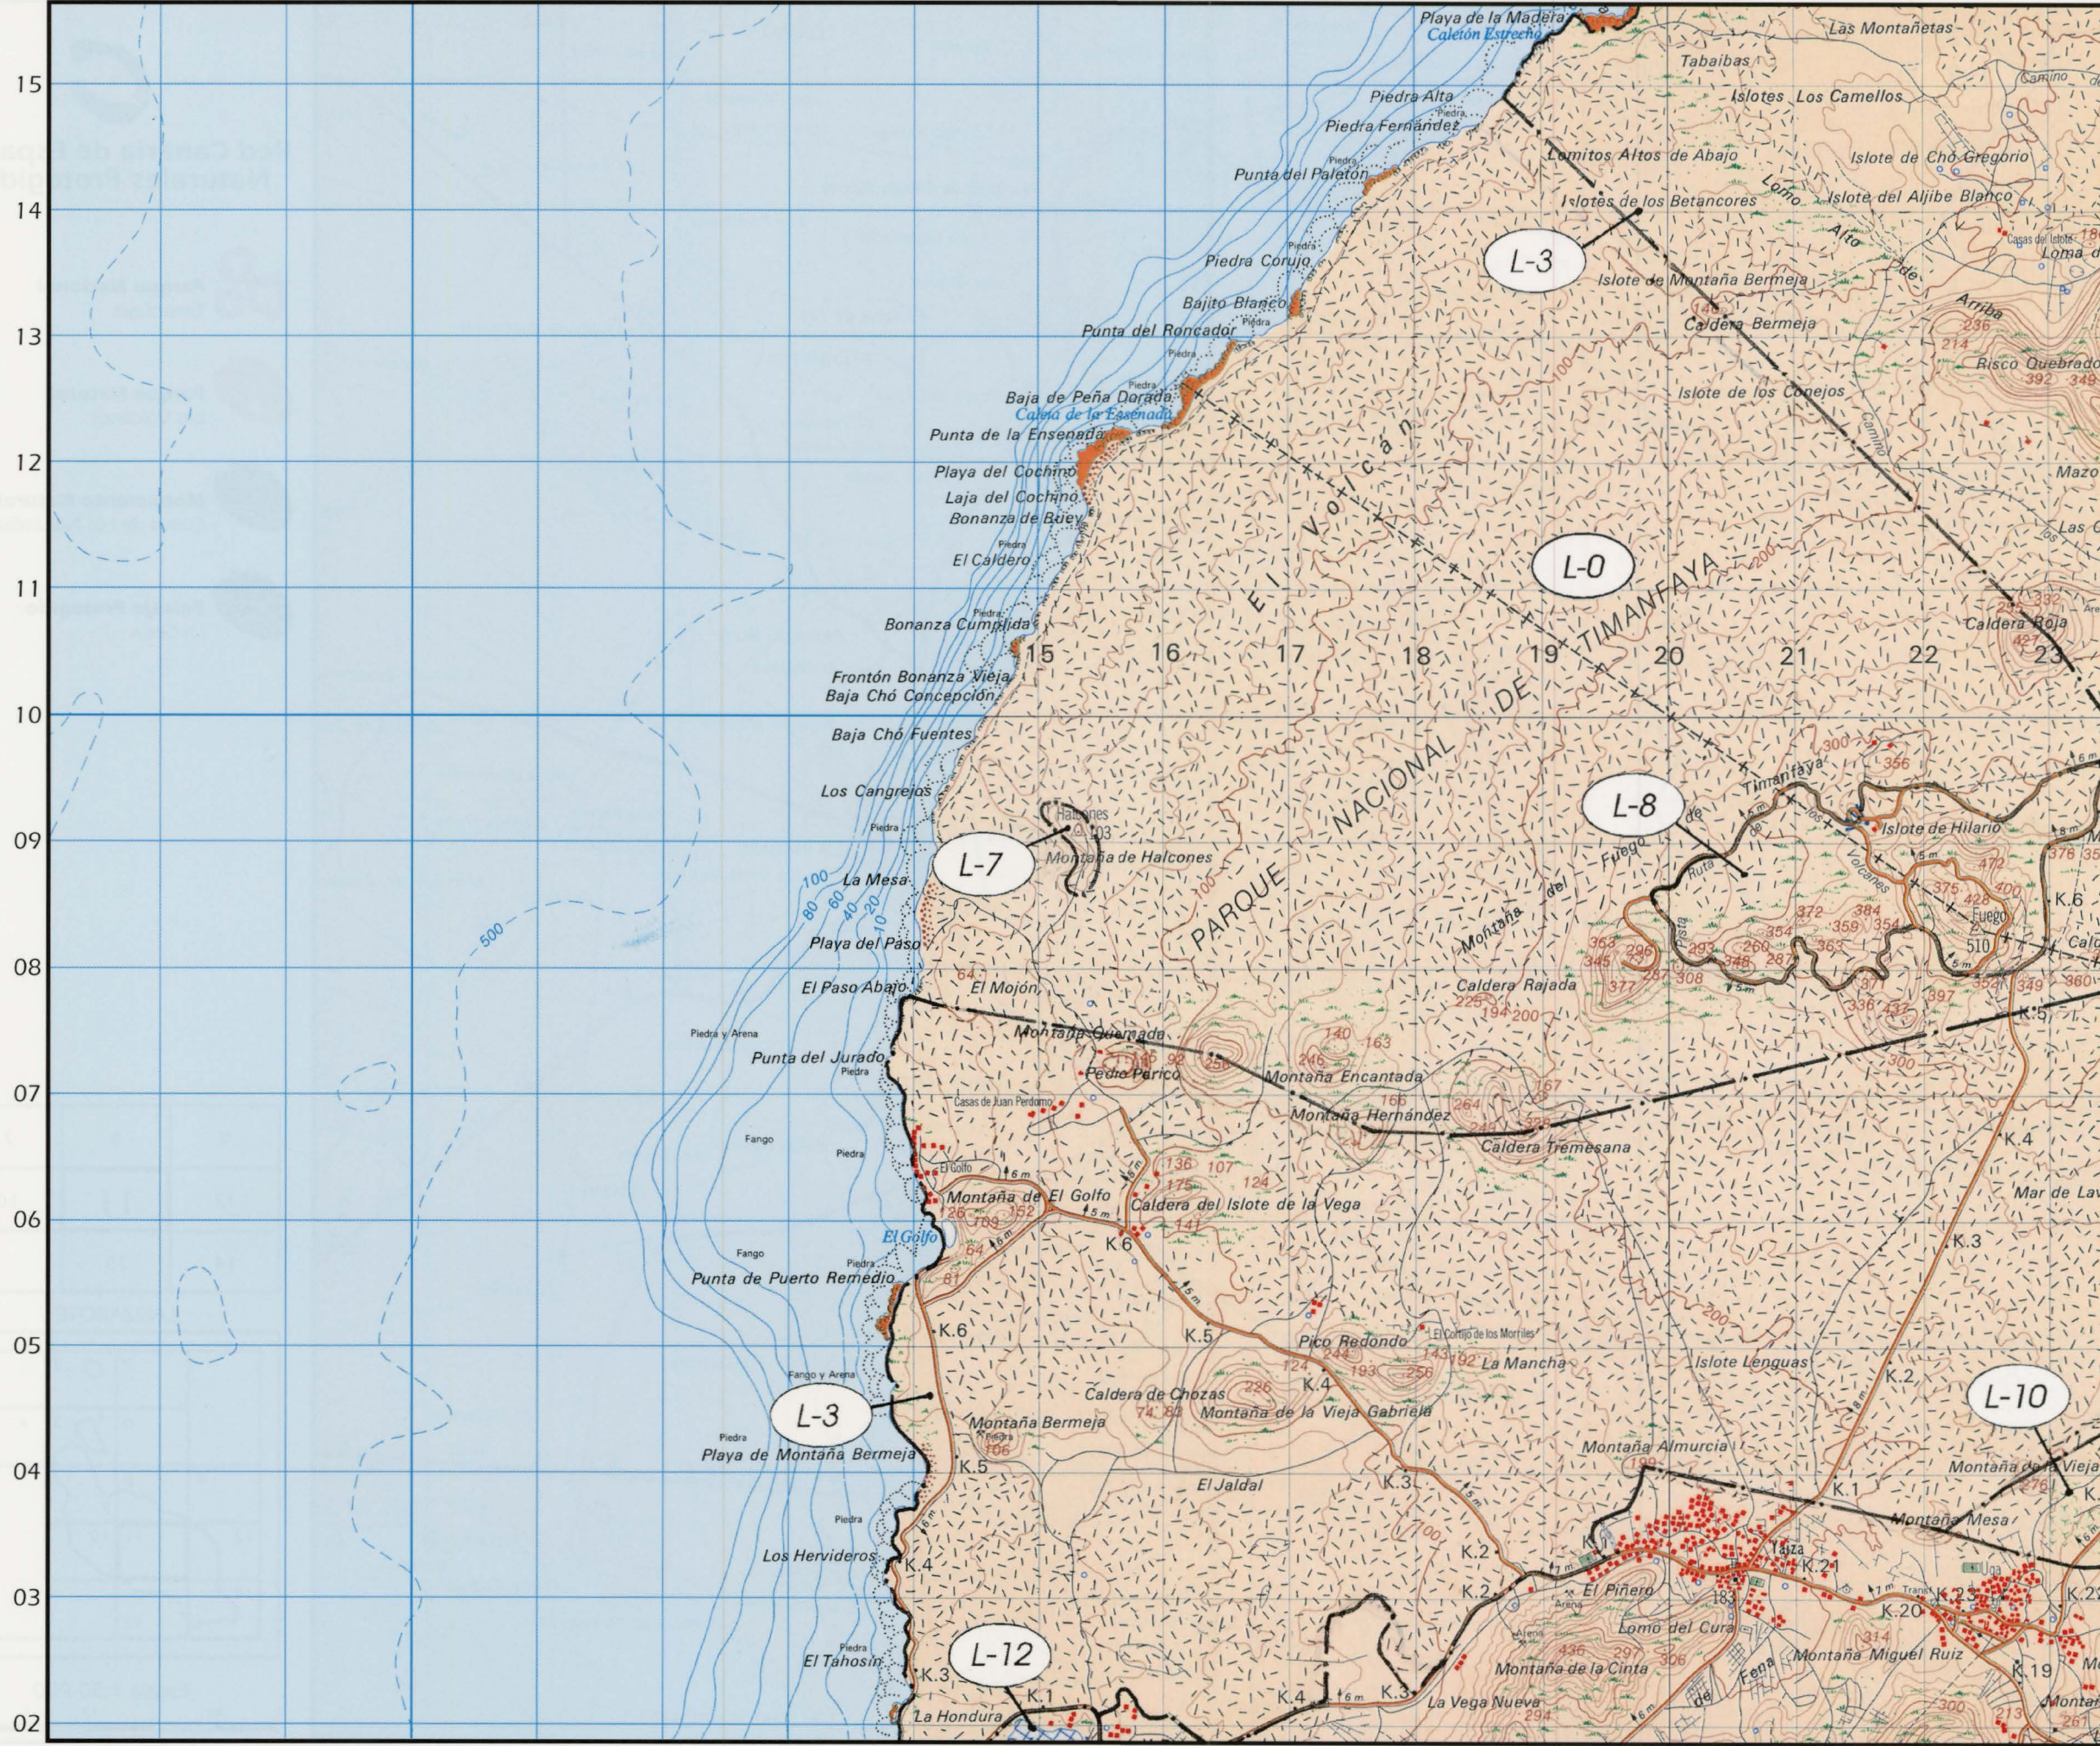

0 0,5 1 1,5 2 2,5 km

		6
	9	8
	12	11

LANZAROTE

Escala 1:50 000

Red Canaria de Espacios Naturales Protegidos

8	7	
11	10	
13		

LANZAROTE

Escala 1:50 000

Red Canaria de Espacios Naturales Protegidos

-  **Parque Nacional**
Timanfaya **L-0**
-  **Parque Natural**
Los Volcanes **L-3**
-  **Monumento Natural**
Cueva de Los Naturalistas **L-6**
-  **Paisaje Protegido**
La Geria **L-10**

9	8	7
12	11	10
14	13	

LANZAROTE

Escala 1:50 000

Red Canaria de Espacios Naturales Protegidos

-  **Parque Nacional**
Timanfaya **L-0**
-  **Parque Natural**
Los Volcanes **L-3**
-  **Monumento Natural**
Islote de Halcones **L-7**
-  **Monumento Natural**
Montañas del Fuego **L-8**
-  **Paisaje Protegido**
La Geria **L-10**
-  **Sitio de Interés Científico**
Janubio **L-12**

	9	8
12		11
	14	13

LANZAROTE

Escala 1:50 000

**Red Canaria de Espacios
 Naturales Protegidos**

**Monumento Natural
 Los Ajaches** **L-5**

12	11	10
14	13	

LANZAROTE

Escala 1:50 000