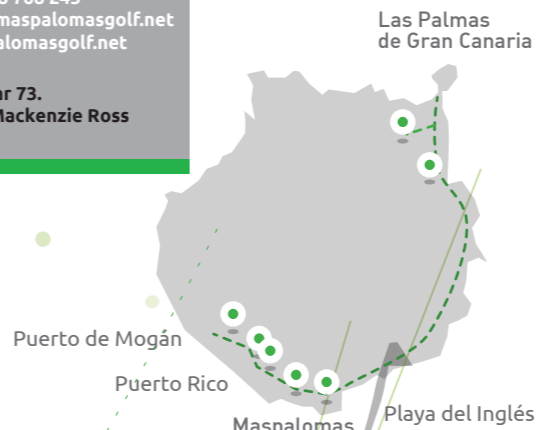

18 holes, par 71.
Designer: Mackenzie Ross.

Salobre Golf The New Course

Autopista GC 1, km 53
Urbanización Salobre Golf
35100 Maspalomas
Gran Canaria.
Canary Islands. Spain
Tel: +34 928 943 004
reservation@satocan.com
www.salobregolfresort.com

18 holes, par 70.
Designers: Ron Kirby.

Salobre Golf The Old Course

18 holes, par 71
Designers: Roland Fauré.

El Cortijo Club de Campo

Autopista del Sur G.C. 1,
Km 6.4
35213, Telde
Gran Canaria.
Canary Islands. Spain
Tel: +34 928 711 111
Fax: +34 928 714 905
info@elcortijo.es
www.elcortijo.es

18 holes, par 72.
Designers: Blake Stirling and
Marco Martin.

Anfi Tauro Golf

Autopista GC-1, Km. 62
Valle de Tauro, s/n
35138 Mogán
Gran Canaria.
Canary Islands. Spain
Tel: +34 928 560 462
Fax: +34 928 063 755
proshopgolf@anfi.es
www.anfi.com

18 holes, par 72.
Designers: Von Hagge,
Smelek and Baril.

Lopesan Meloneras Golf

Autopista GC 500, s/n
35100 Meloneras
Gran Canaria.
Canary Islands. Spain
Tel: +34 928 145 309
Fax: +34 928 146 066

melonerasgolf@lopesan.com
www.meloneras-golf.com

18 holes, par 71.
Designer: Ron Kirby.

Maspalomas Golf

Avda. T.O. Neckerman, s/n
35100 Maspalomas
Gran Canaria.
Canary Islands. Spain
Tel: +34 928 762 581
Fax: +34 928 768 245
reservas@maspalomasgolf.net
www.maspalomasgolf.net

18 holes, par 73.
Designer: Mackenzie Ross

RECOMMENDED ACCOMMODATION

- Seaside Grand Hotel Residencia *****Luxury (GL)
- Santa Catalina, a Royal Hideaway Hotel ***** (LHR)
- Lopesan Villa del Conde Resort & Corallium Thalasso *****
- Lopesan Baobab Resort *****
- Salobre Hotel Resort & Serenity*****
- Hotel Seaside Palm Beach *****
- H10 Playa Meloneras Palace *****
- Radisson Blu Gran Canaria *****
- Radisson Blu Resort & Spa Gran Canaria Mogán *****
- Bohemia Suites & Spa *****
- Riu Palace Meloneras Resort *****
- Hotel Riu Palace Oasis *****
- Lopesan Costa Meloneras Resort, Corallium, Spa & Casino ***** Sup
- Gloria Palace Royal Hotel & Spa ***** Sup
- Santa Mónica Suites Hotel ***** Sup
- IFA Faro Hotel *****
- Corallium Dunamar by Lopesan Hotels*****
- Dunas Suites & Villas Resort ****
- Hotel Don Gregory by Dunas ****
- Hotel Cordial Mogán Playa ****
- Seaside Hotel Sandy Beach ****
- Gloria Palace Amadores Thalasso & Hotel ****
- Gloria Palace San Agustín Thalasso & Hotel ****
- Marina Suites Puerto Rico ****
- Riu Palace Maspalomas ****
- Maspalomas Tabaiba Princess ****
- Abora Catarina By Lopesan ****
- SuiteHotel Playa del Inglés ****
- Club Maspalomas Suites and Spa ****
- VillaGranCanaria Salobre Golf & Resort ^{Luxury Villas}
- Casa León ^{Luxury Villa}
- Villa Bandama Golf ****
- Hotel Parque Tropical***
- Ifa Buenaventura Hotel ***
- Ifa Interclub Atlantic Hotel ***
- Abora Continental by Lopesan ****
- Corallium Beach by Lopesan Hotels*****
- Apartamentos Cordial Mogán Valle ***
- Bungalows Cordial Green Golf
- Serenity Amadores Resort
- Aparthotel Cura Sol**
- Bandama Golf Hotel