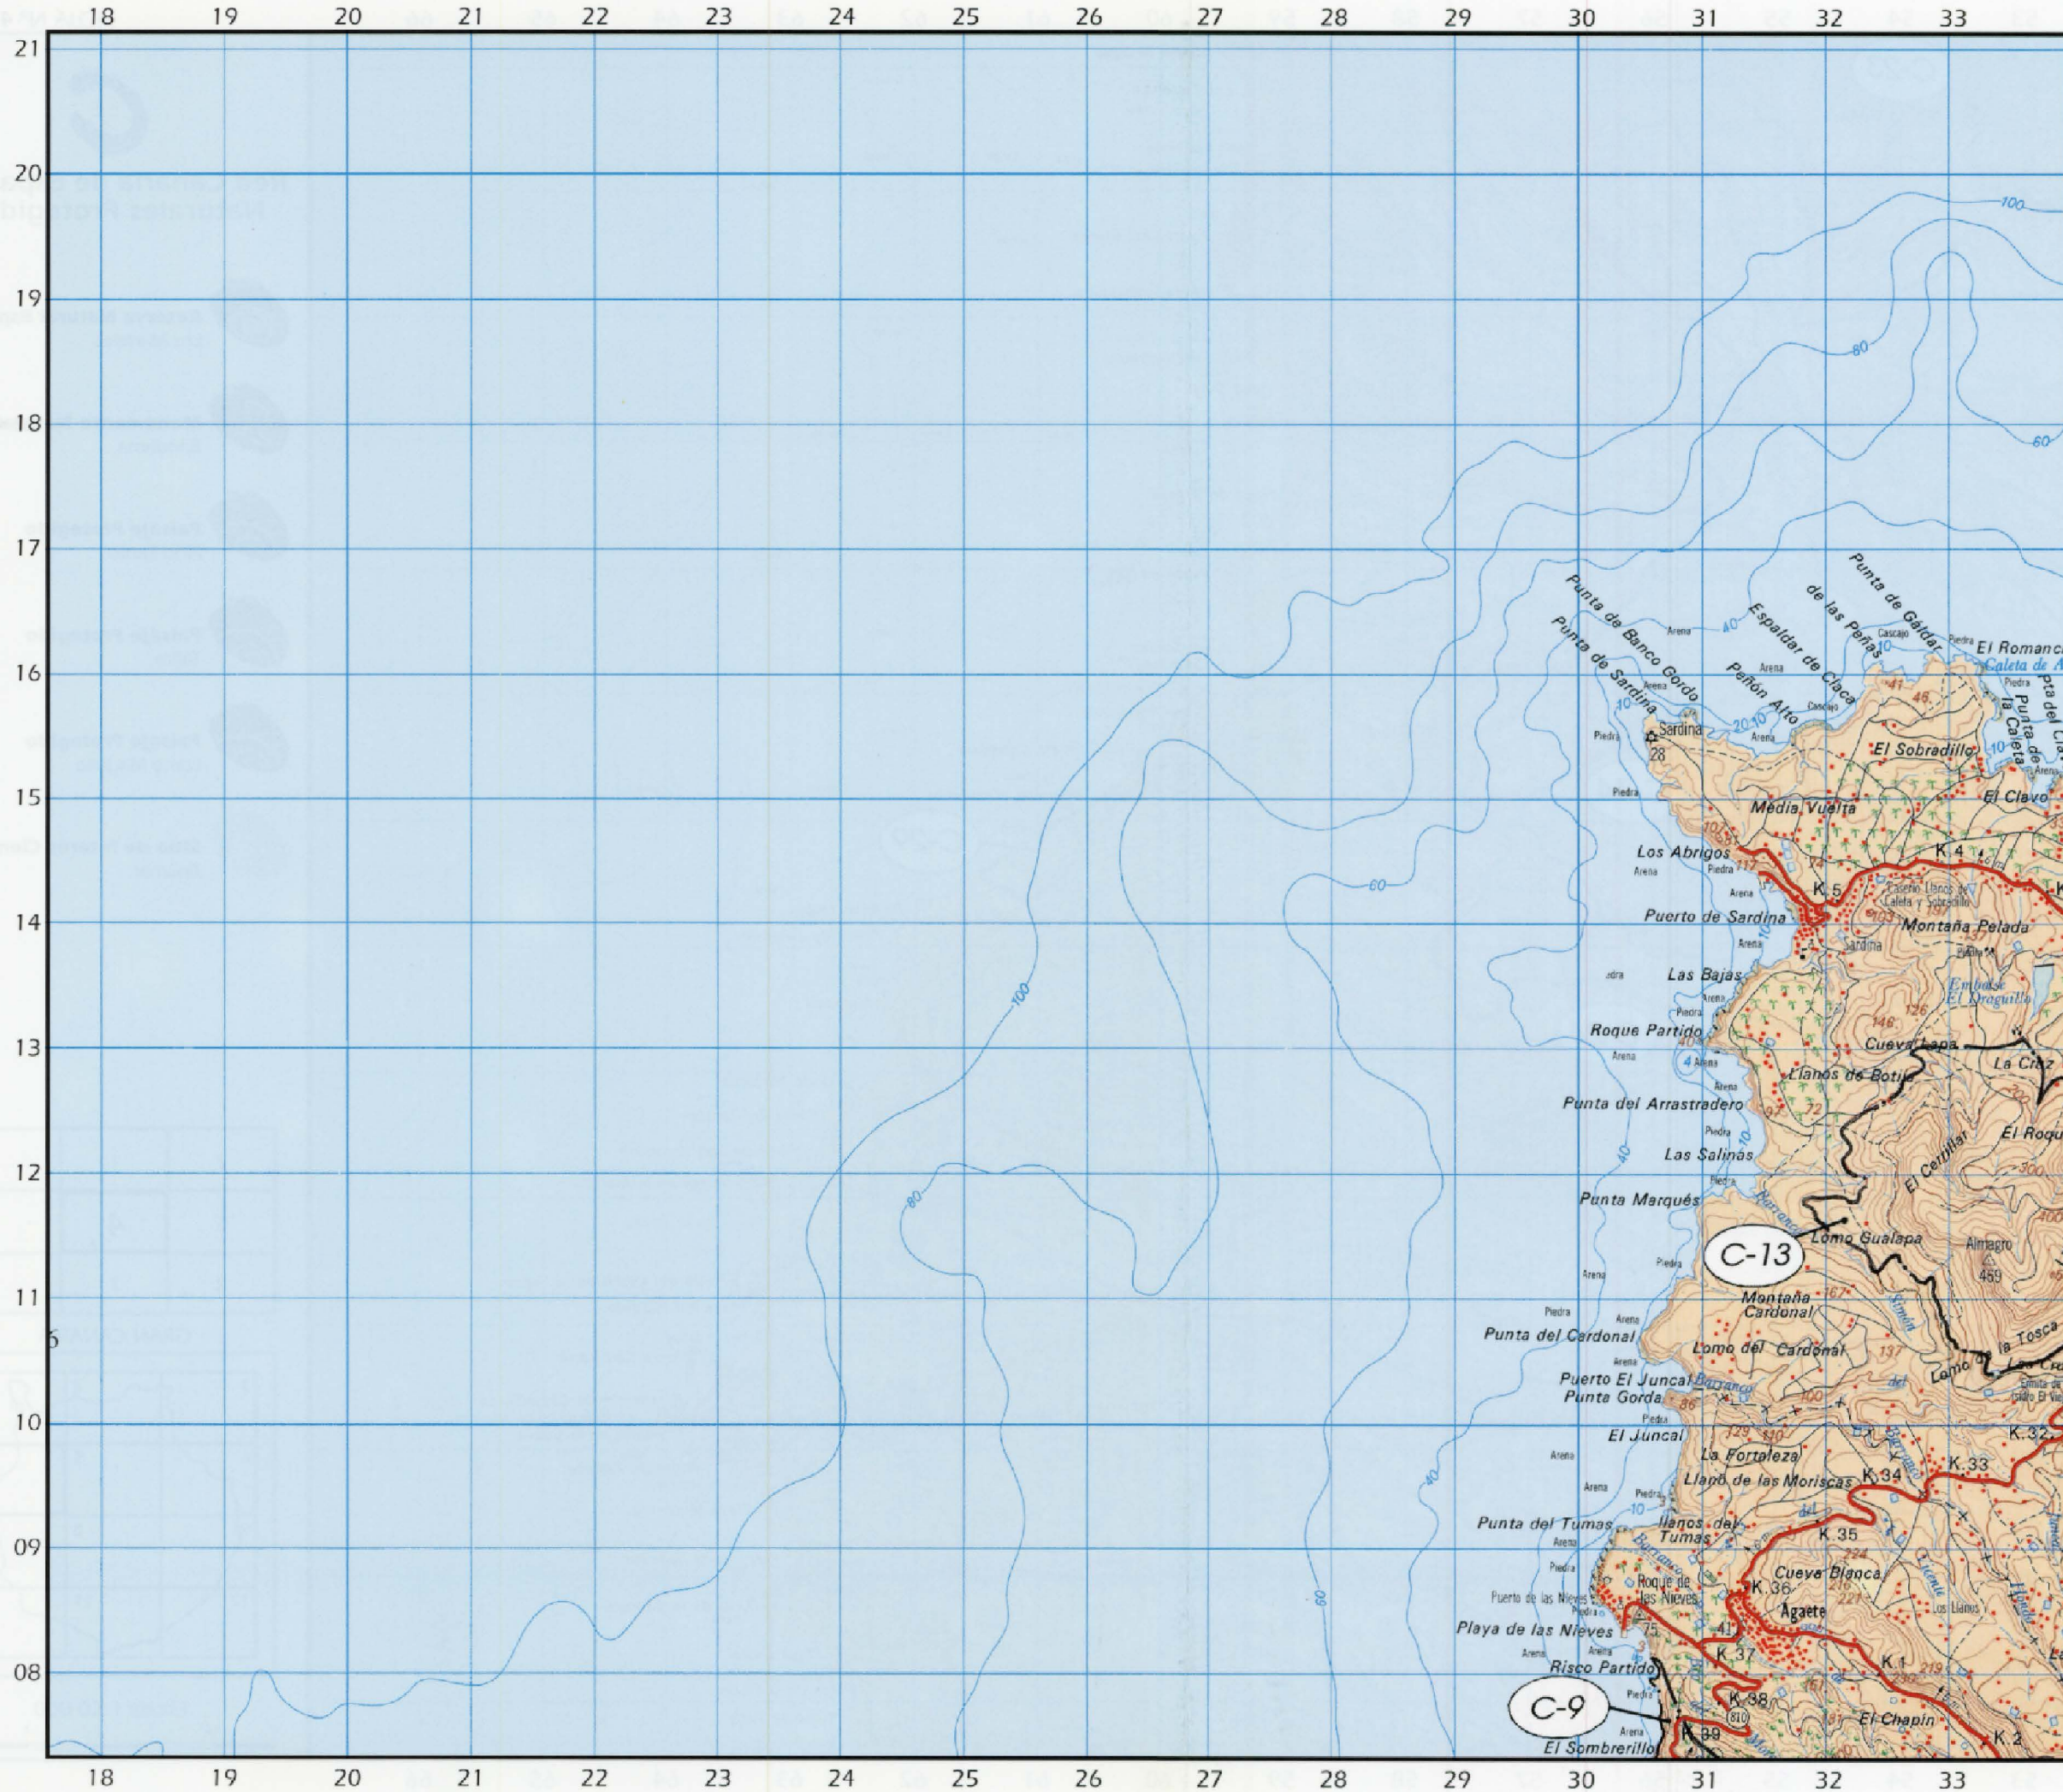

Escala 1:200 000

Red Canaria de Espacios Naturales Protegidos

-  **Paisaje Protegido**
La Isleta **C-22**
-  **Paisaje Protegido**
Pino Santo **C-23**

2	1	
5	4	

GRAN CANARIA

Escala 1:50 000

Red Canaria de Espacios Naturales Protegidos

3	2	1
6	5	4

GRAN CANARIA

Escala 1:50 000

Red Canaria de Espacios Naturales Protegidos

-  **Parque Natural**
Tamadaba **C-9**
-  **Monumento Natural**
Amagro **C-13**

	3	2
	6	5

GRAN CANARIA

Escala 1:50 000