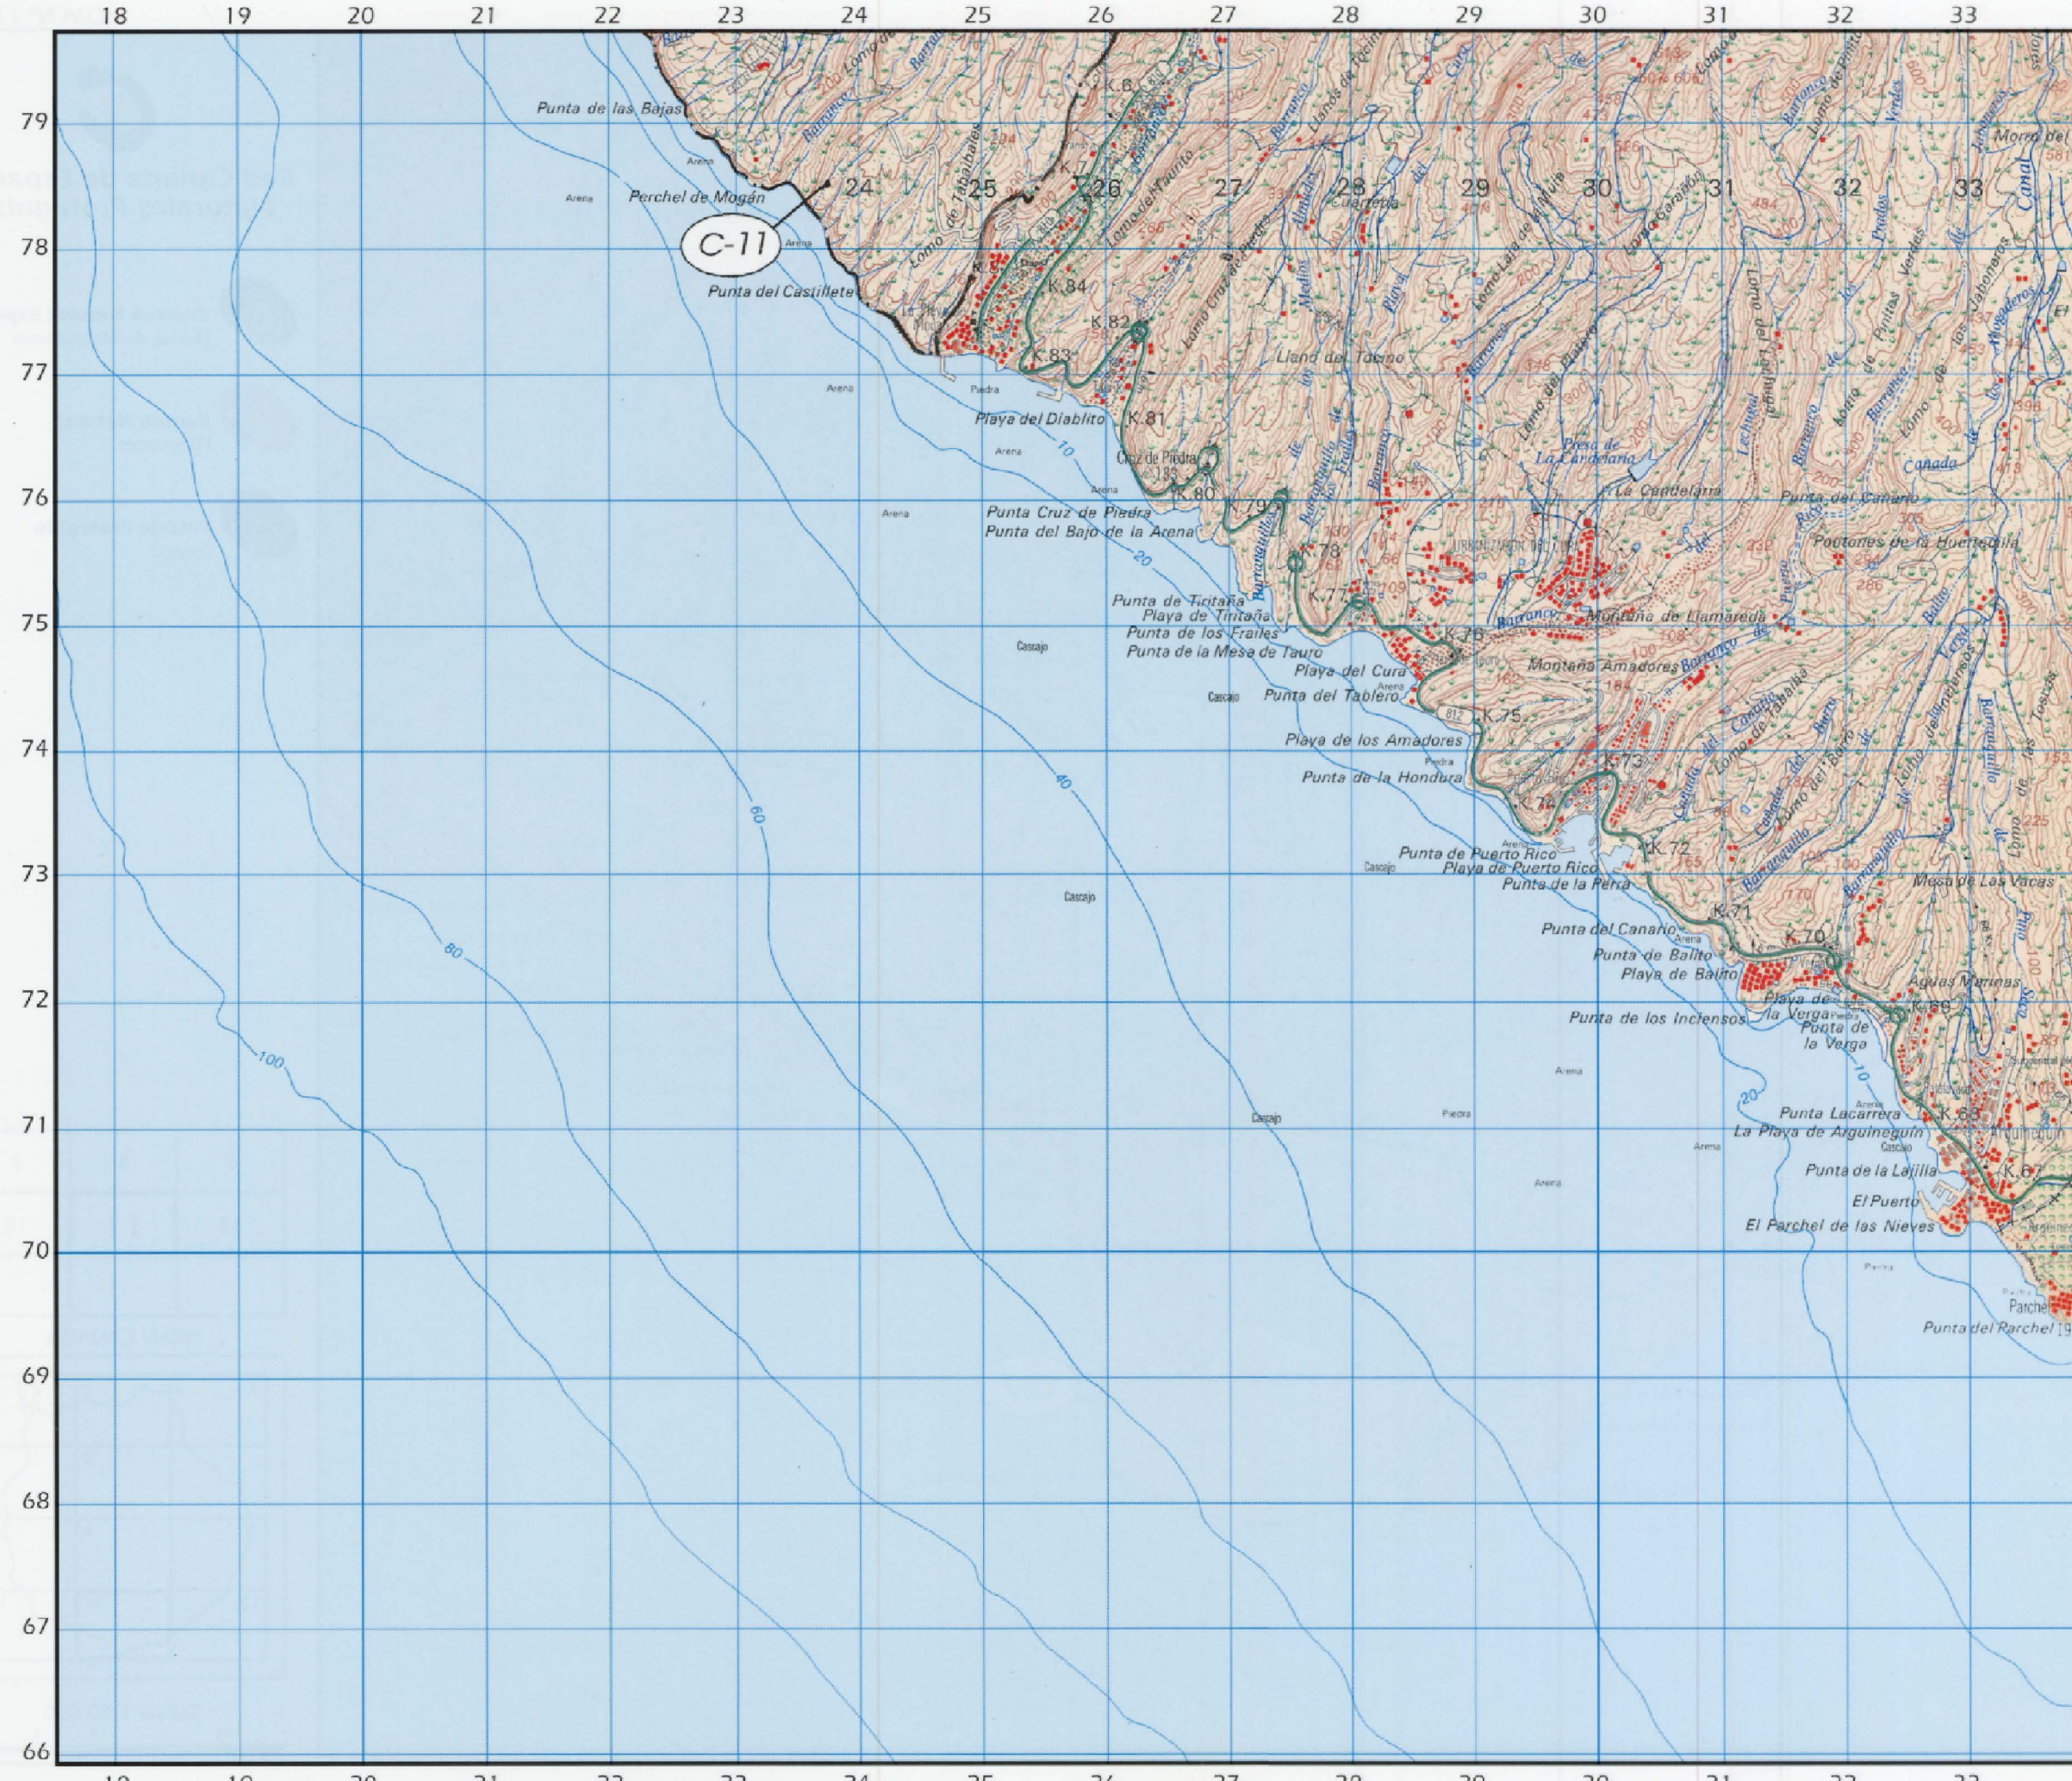

	6	5
	9	8
	12	11

GRAN CANARIA

Escala 1:50 000

Sitio de Interés Científico
Juncalillo del Sur **C-32**

8	7	
11	10	

GRAN CANARIA

Escala 1:50 000

Red Canaria de Espacios Naturales Protegidos

-  **Reserva Natural Especial**
Dunas de Maspalomas **C-7**
-  **Parque Natural**
Pilancones **C-10**
-  **Paisaje Protegido**
Fataga **C-27**

9	8	7
12	11	10

GRAN CANARIA

Escala 1:50 000

	9	8
	12	11