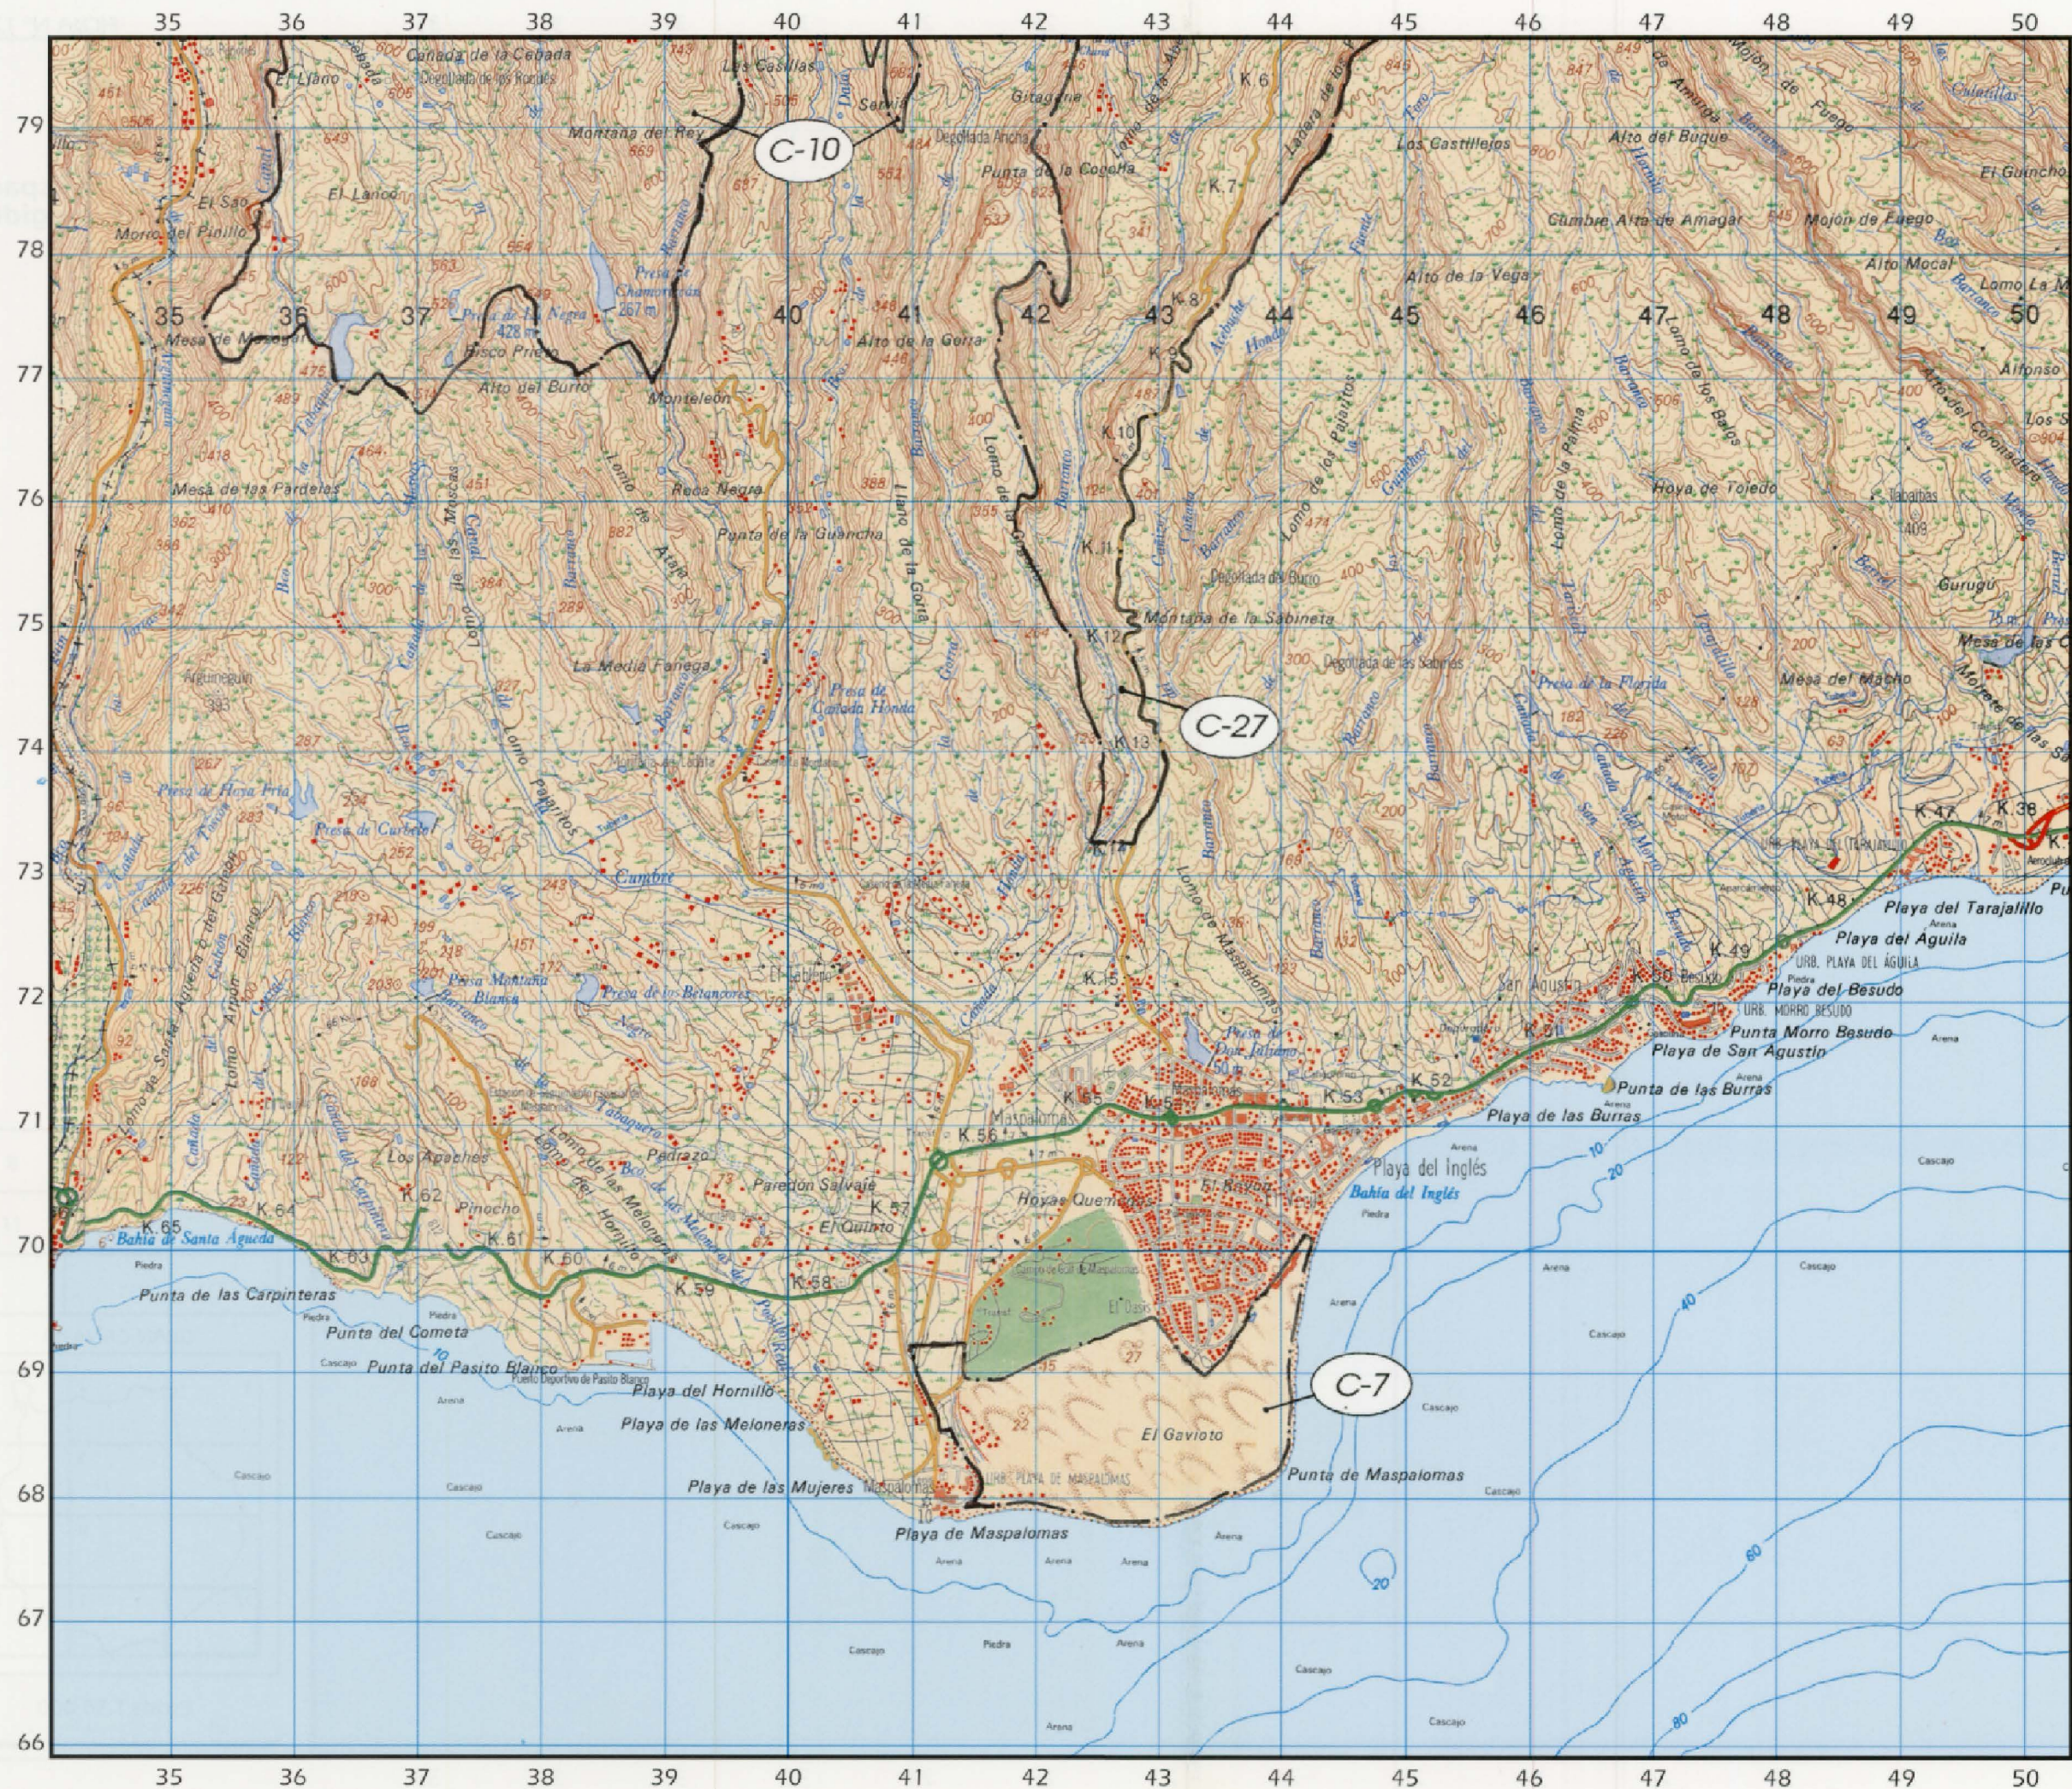

	6	5
	9	8
	12	11

GRAN CANARIA

Escala 1:50 000

Sitio de Interés Científico
Juncalillo del Sur **C-32**

8	7	
11	10	

GRAN CANARIA

Escala 1:50 000

Red Canaria de Espacios Naturales Protegidos

-  **Reserva Natural Especial**
Dunas de Maspalomas **C-7**
-  **Parque Natural**
Pilancones **C-10**
-  **Paisaje Protegido**
Fataga **C-27**

9	8	7
12	11	10

GRAN CANARIA

Escala 1:50 000

	9	8
	12	11