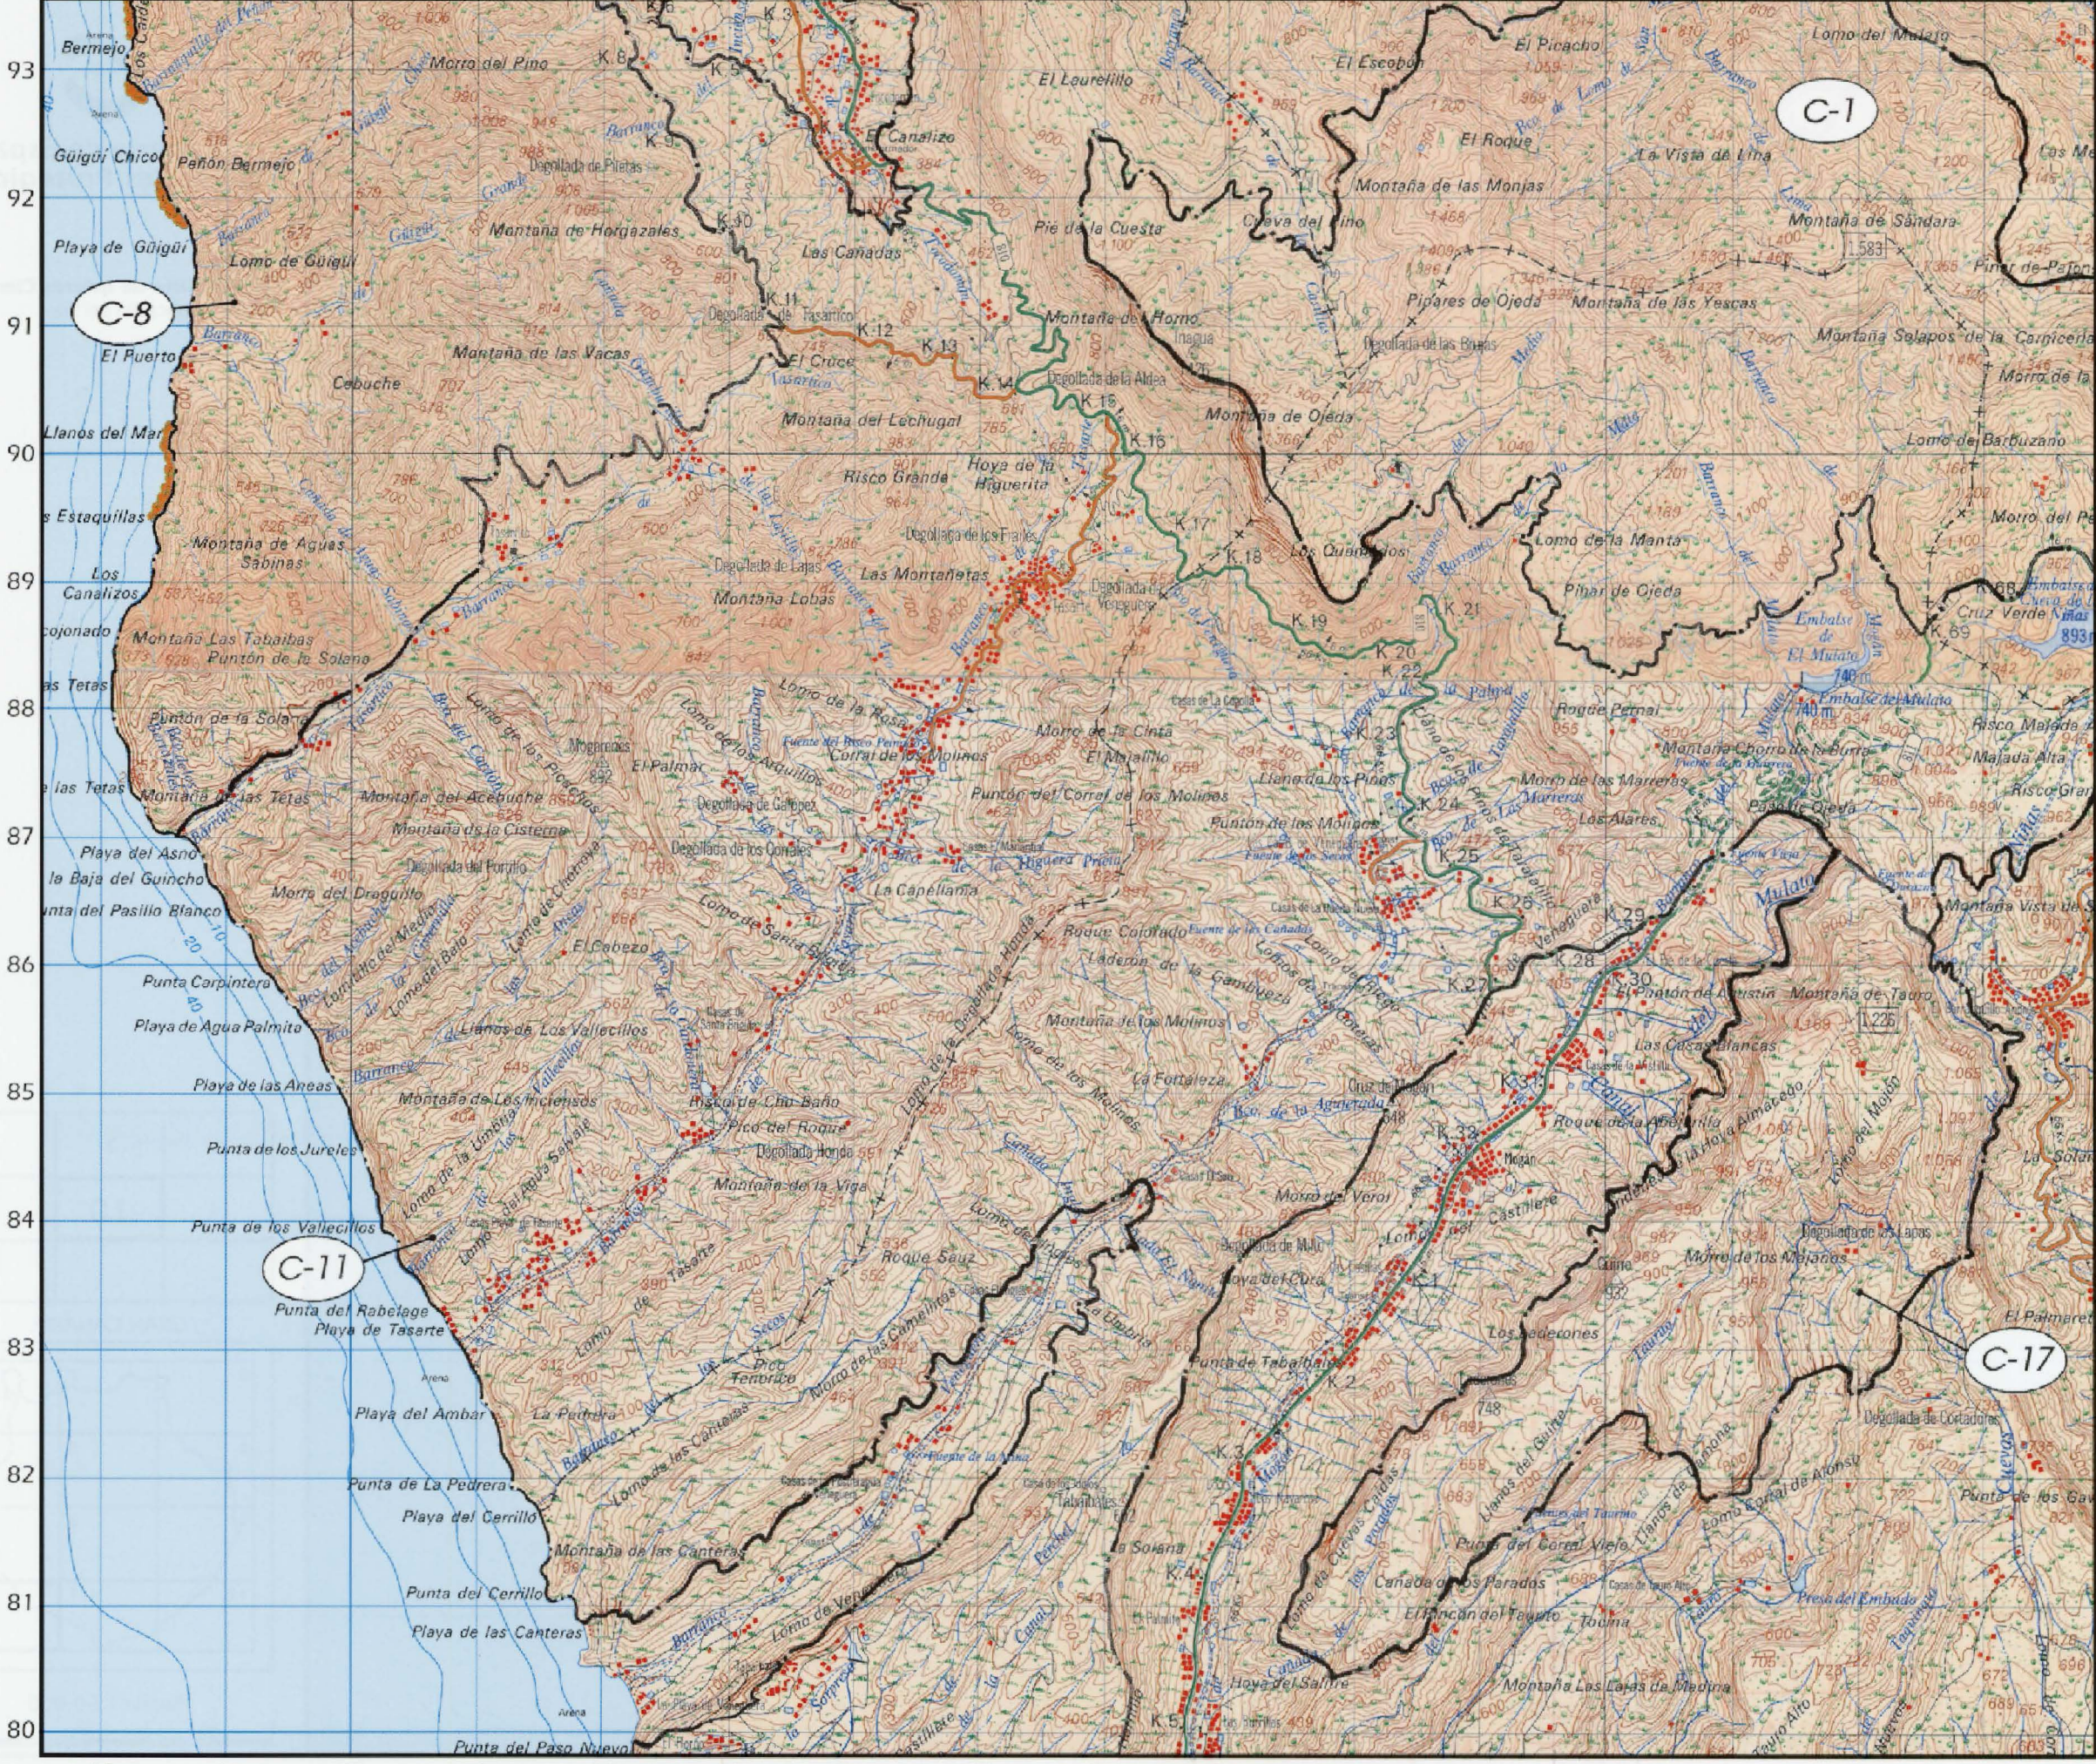

	3	2
	6	5
	9	8

GRAN CANARIA

Escala 1:50 000

Red Canaria de Espacios Naturales Protegidos

- Reserva Natural Especial**
Los Marteles **C-6**
- Monumento Natural**
Roque Aguayro **C-16**
- Monumento Natural**
Arinaga **C-18**
- Monumento Natural**
Barranco de Guayadeque **C-19**
- Paisaje Protegido**
Montaña de Agüimes **C-28**
- Sitio de Interés Científico**
Tufia **C-30**
- Sitio de Interés Científico**
Roque de Gando **C-31**

5	4	
8	7	
11	10	

GRAN CANARIA

Escala 1:50 000

Red Canaria de Espacios Naturales Protegidos

-  **Reserva Natural Integral**
Inagua **C-1**
-  **Reserva Natural Especial**
Los Marteles **C-6**
-  **Parque Natural**
Pilancones **C-10**
-  **Parque Rural**
El Nublo **C-11**
-  **Monumento Natural**
Roque Aguayro **C-16**
Bco. de Guayadeque **C-19**
Riscos de Tirajana **C-20**
Roque Nublo **C-21**
-  **Paisaje Protegido**
Las Cumbres **C-25**
Fataga **C-27**

6	5	4
9	8	7
12	11	10

GRAN CANARIA

Escala 1:50 000

Red Canaria de Espacios Naturales Protegidos

-  **Reserva Natural Integral**
Inagua **C-1**
-  **Reserva Natural Integral**
Güigüí **C-8**
-  **Parque Rural**
El Nublo **C-11**
-  **Monumento Natural**
Tauro **C-17**