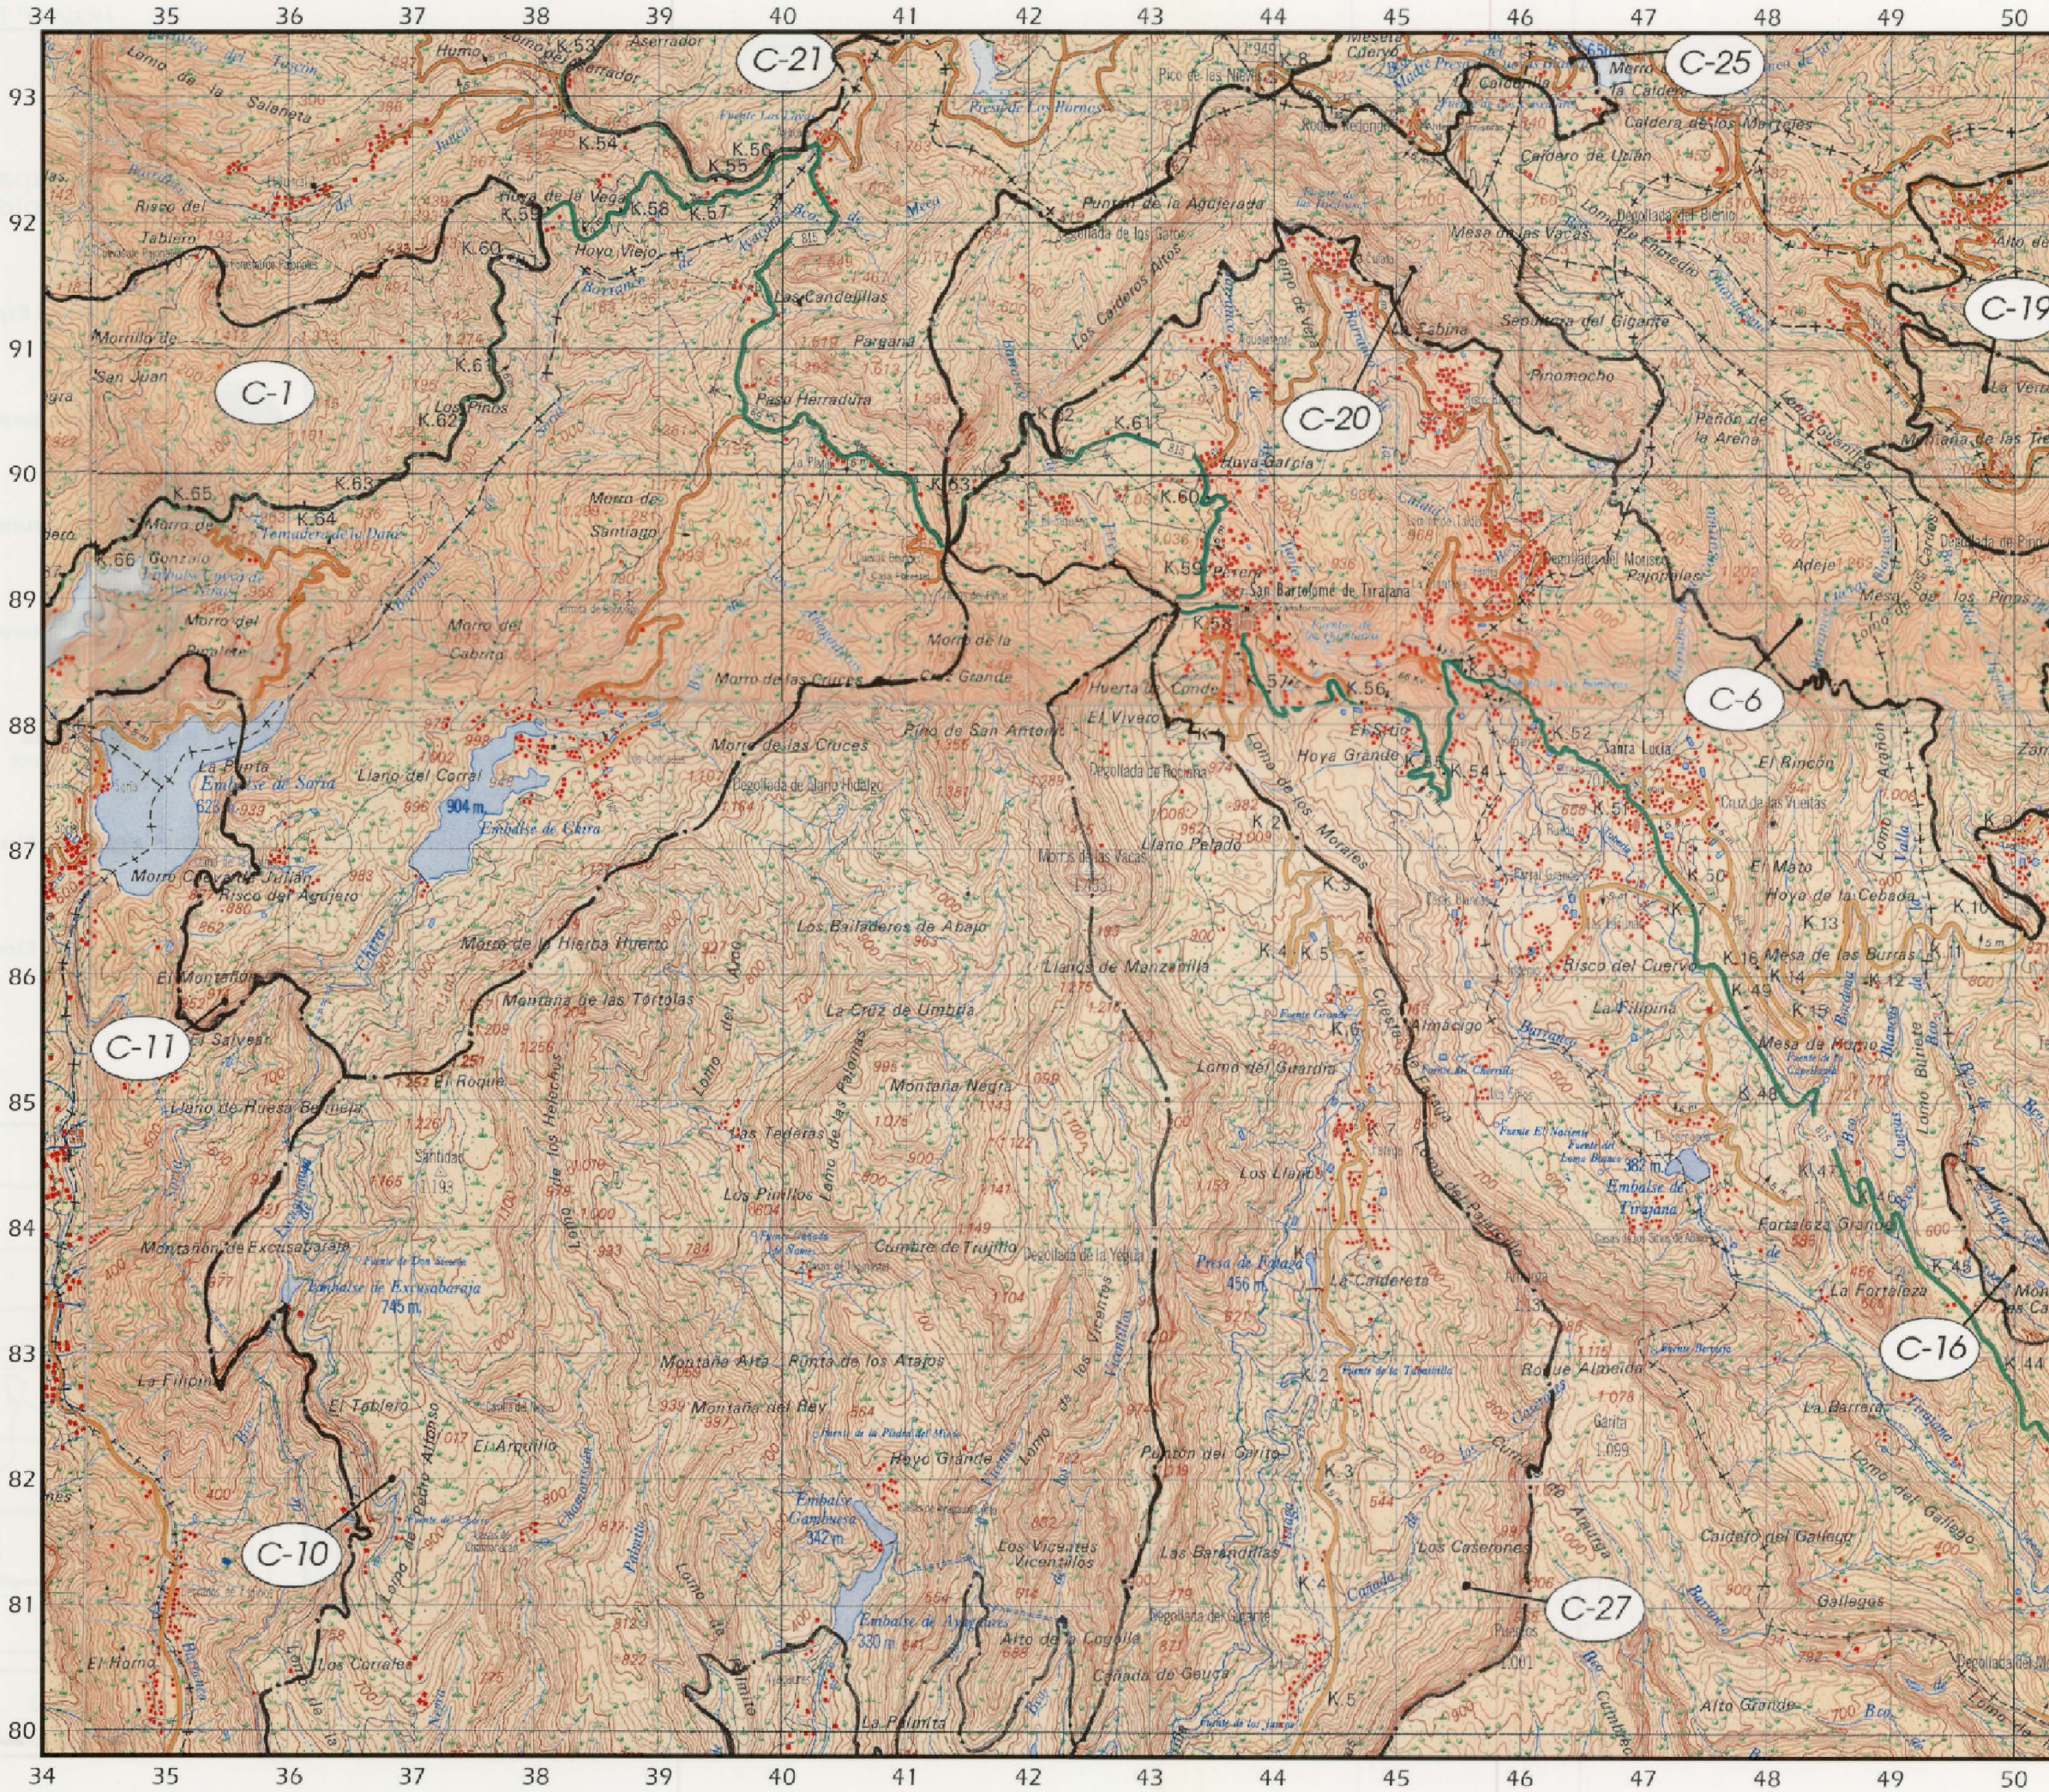

	3	2
	6	5
	9	8

GRAN CANARIA

Escala 1:50 000

Red Canaria de Espacios Naturales Protegidos

- Reserva Natural Especial**
Los Marteles **C-6**
- Monumento Natural**
Roque Aguayro **C-16**
- Monumento Natural**
Arinaga **C-18**
- Monumento Natural**
Barranco de Guayadeque **C-19**
- Paisaje Protegido**
Montaña de Agüimes **C-28**
- Sitio de Interés Científico**
Tufia **C-30**
- Sitio de Interés Científico**
Roque de Gando **C-31**

5	4	
8	7	
11	10	

GRAN CANARIA

Escala 1:50 000

Red Canaria de Espacios Naturales Protegidos

-  **Reserva Natural Integral**
Inagua **C-1**
-  **Reserva Natural Especial**
Los Marteles **C-6**
-  **Parque Natural**
Pilancones **C-10**
-  **Parque Rural**
El Nublo **C-11**
-  **Monumento Natural**
Roque Aguayro **C-16**
Bco. de Guayadeque **C-19**
Riscos de Tirajana **C-20**
Roque Nublo **C-21**
-  **Paisaje Protegido**
Las Cumbres **C-25**
Fataga **C-27**