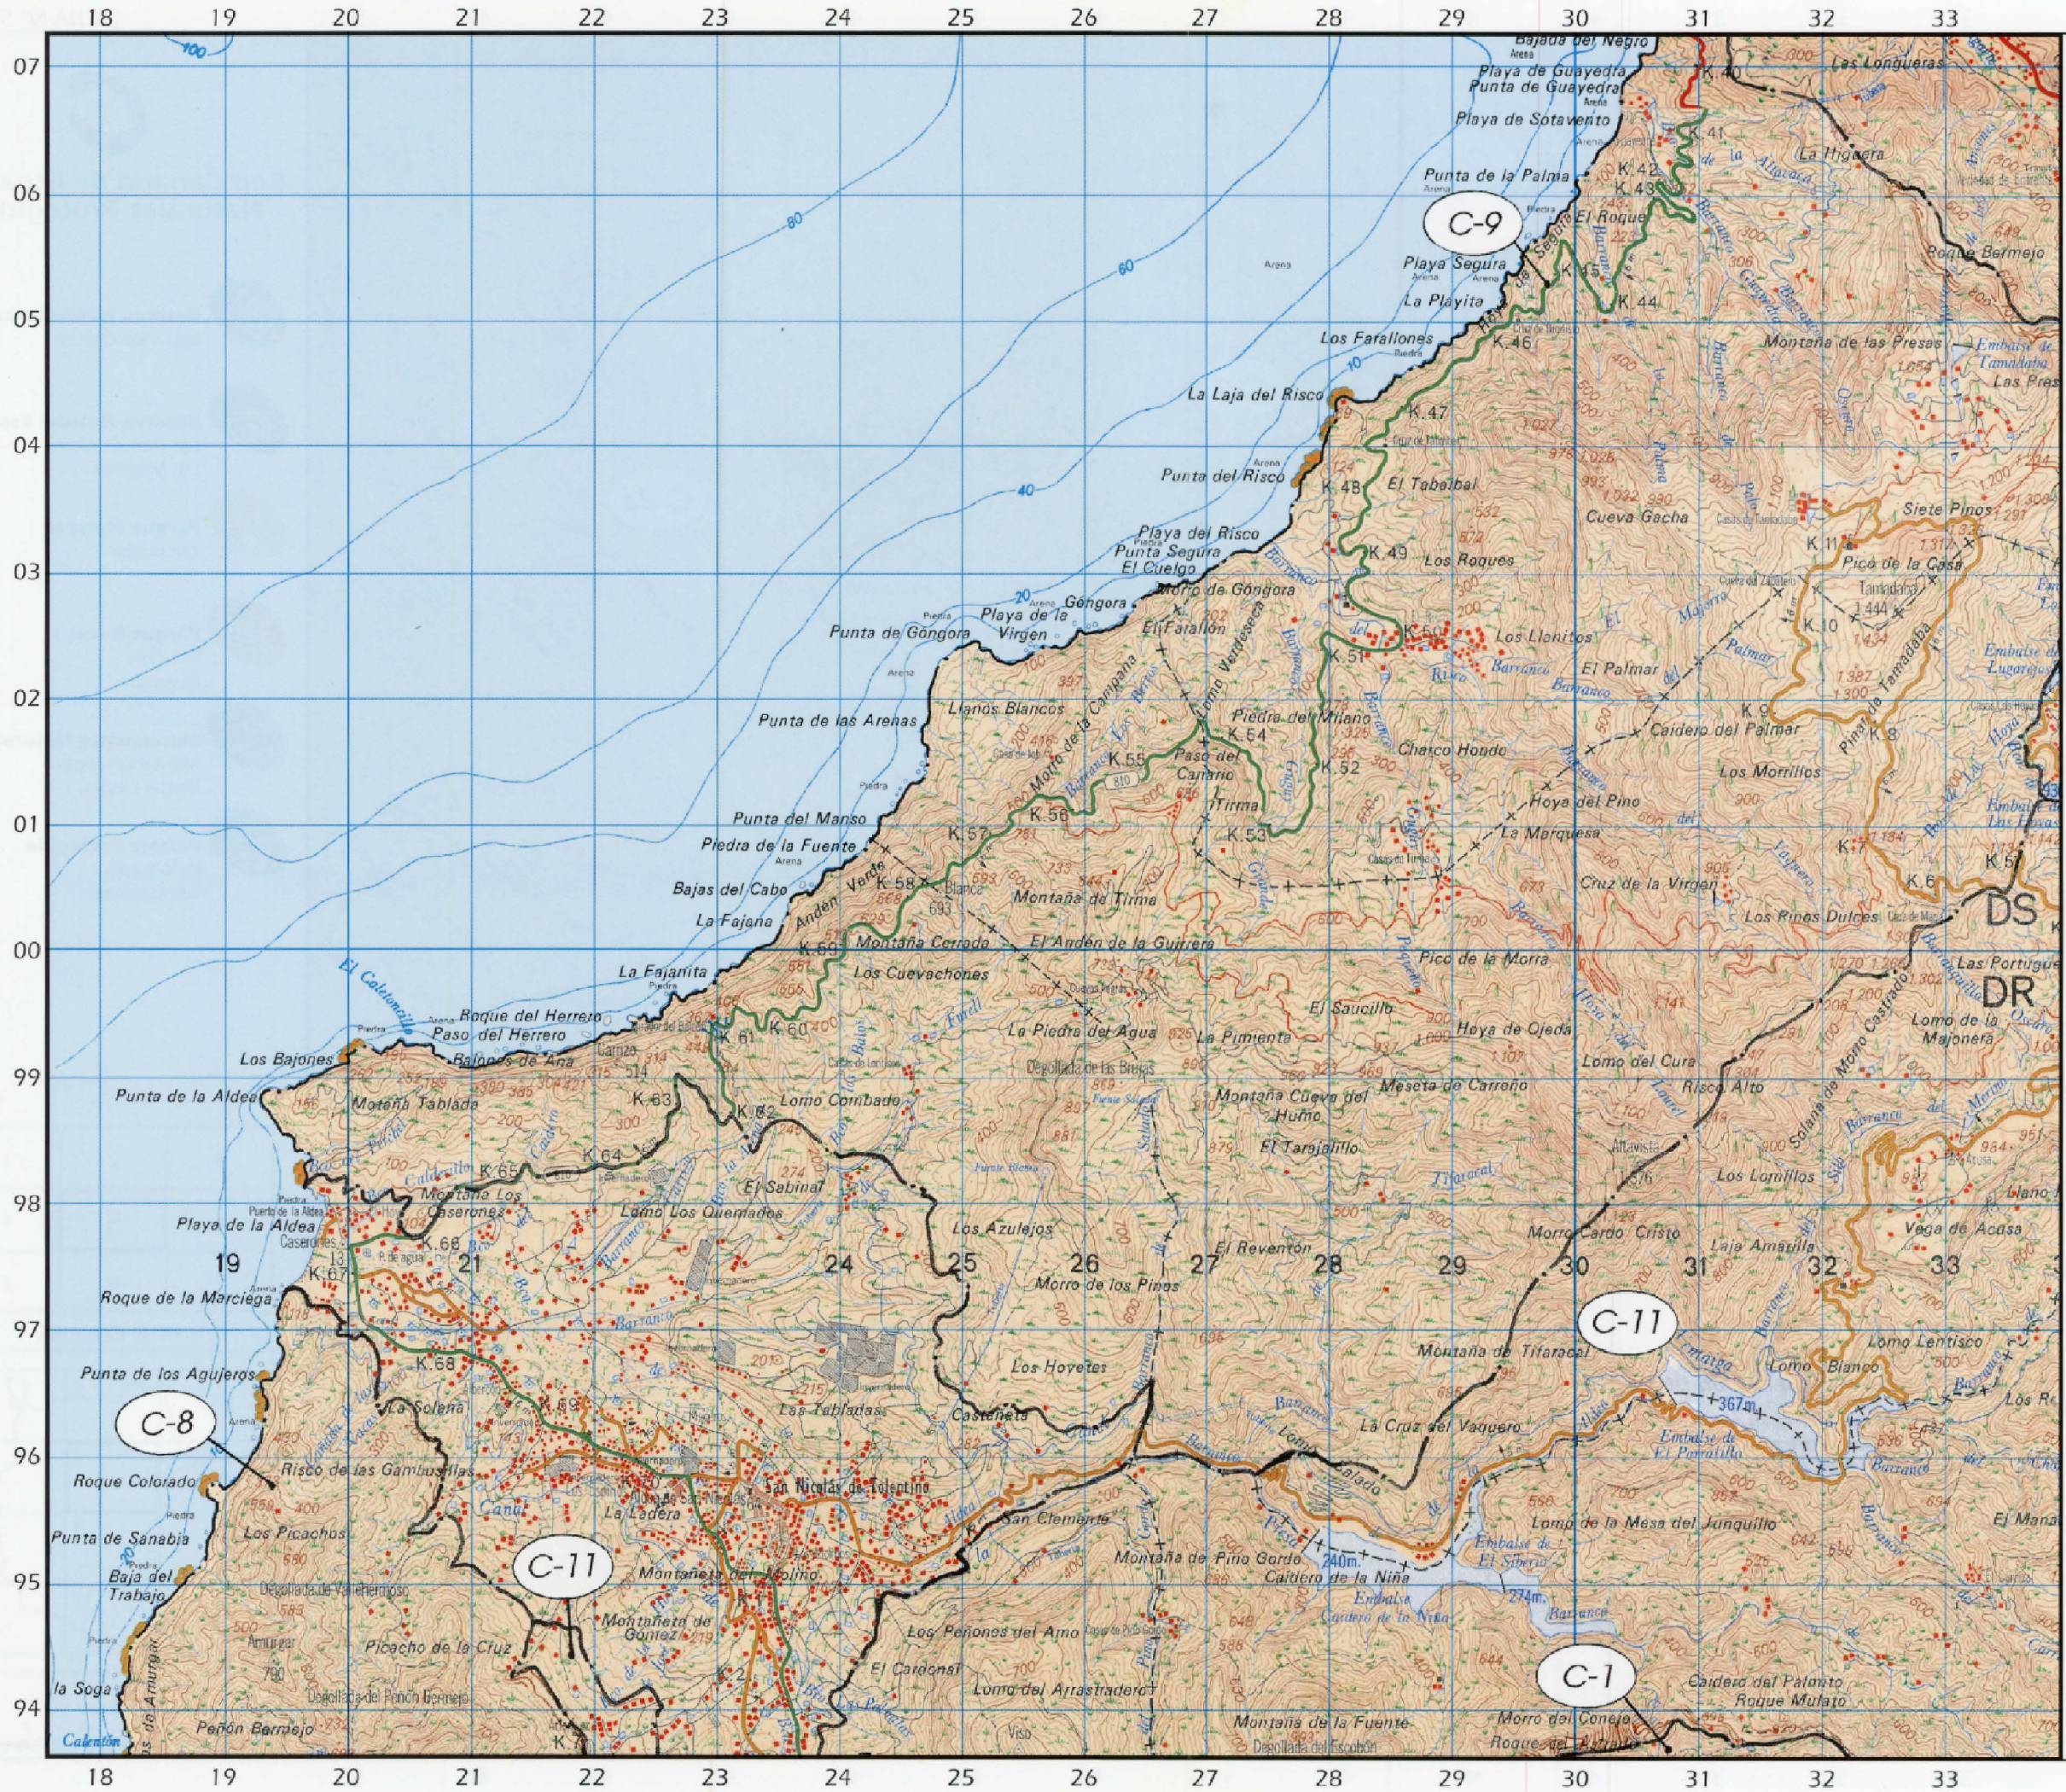

Red Canaria de Espacios Naturales Protegidos

- **Reserva Natural Integral**
  Inagua **C-1**
- **Reserva Natural Especial**
  Güi-güi **C-8**
- **Parque Natural**
  Tamadaba **C-9**
- **Parque Rural**
  El Nublo **C-11**

	3	2
	6	5
	9	8