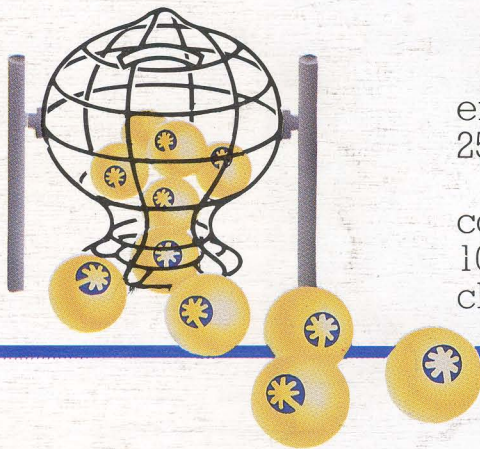

Si tiene usted una libreta o talonario como éstos está de enhorabuena.

Durante 1985 repartiremos entre nuestros clientes 250.000.000 en premios.

Para acceder a ellos basta con tener un mínimo de 10.000 Ptas. de saldo en la fecha de cada sorteo.

Por cada 10.000 Ptas. en su libreta de ahorro o cuenta corriente, usted tendrá una oportunidad más de ganar cada dos meses uno de nuestros fabulosos premios.

Sorteo de Octubre

Un premio de 5.000.000 de Ptas.
Un premio de 1.000.000 de Ptas.
250 premios de 25.000 Ptas.

15 motocicletas Vespino.

Un fabuloso piso en el edificio Alcaraván de Avda. Mesa y López de 9.100.000 Ptas.