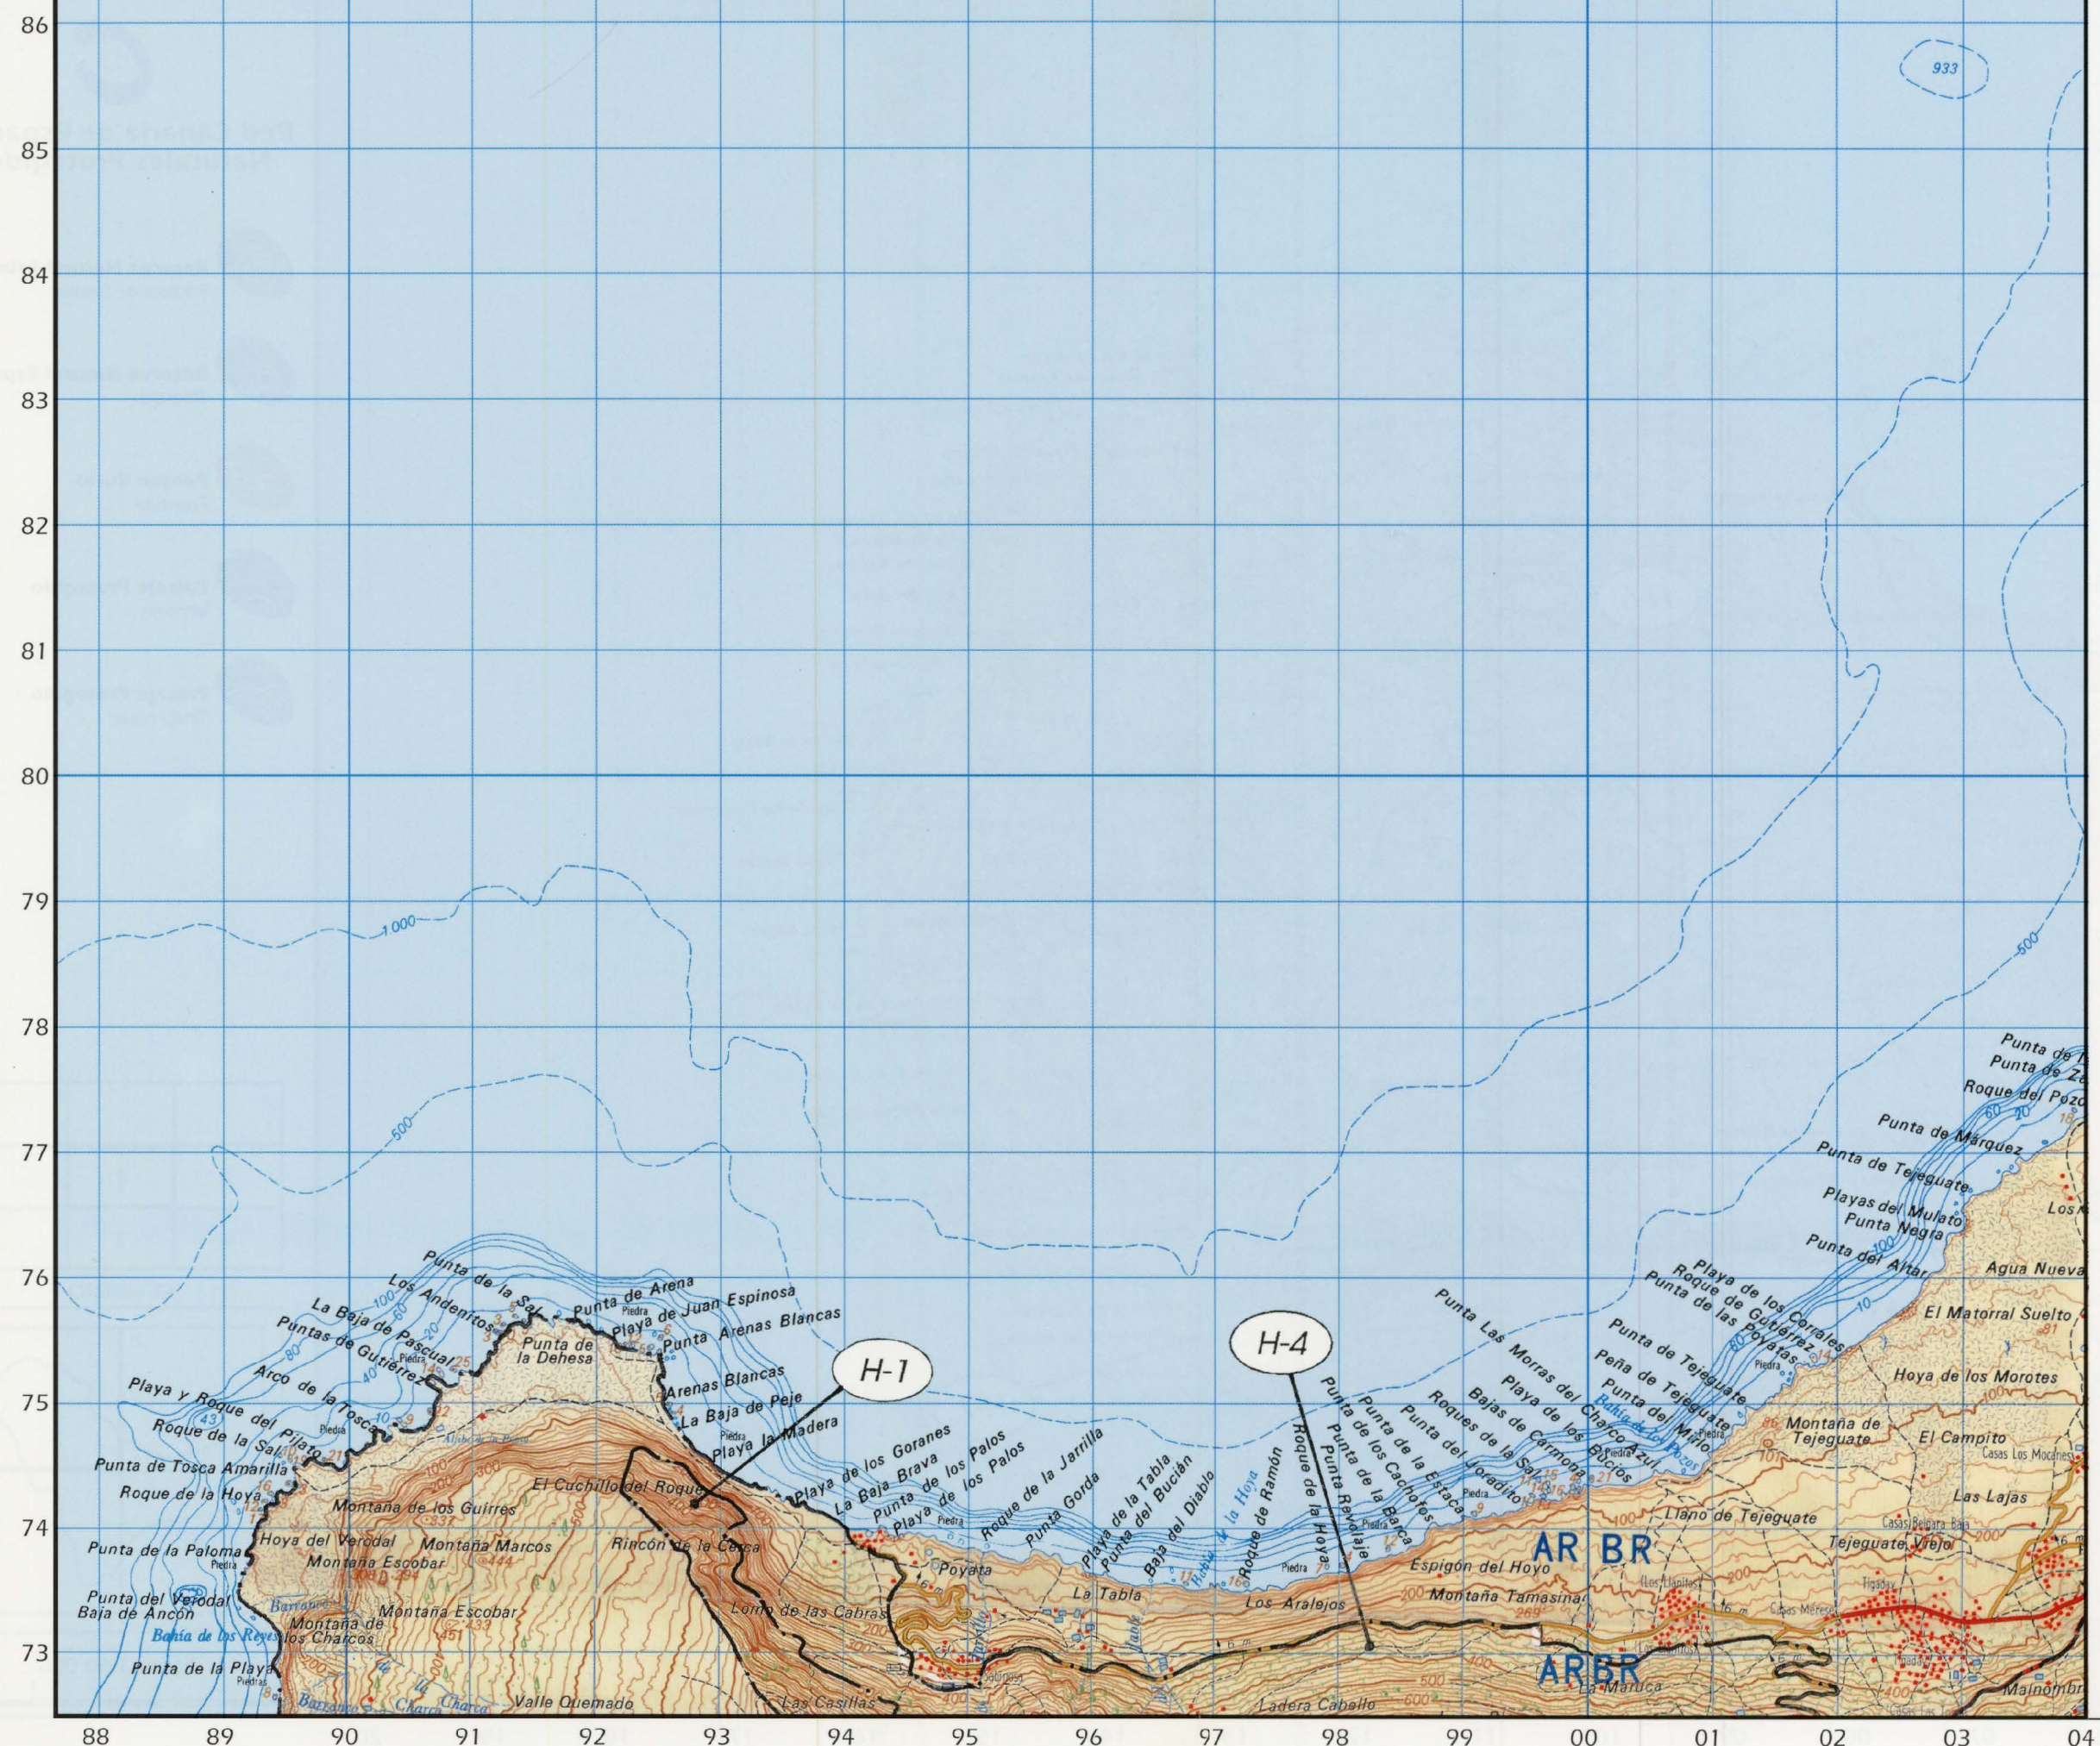

## Red Canaria de Espacios Naturales Protegidos

- H-1 Reserva Natural Integral de Mencáfete
- H-2 Reserva Natural Integral de los Roques de Salmor
- H-3 Reserva Natural Especial de Tibataje
- H-4 Parque Rural de Frontera
- H-5 Monumento Natural de Las Playas
- H-6 Paisaje Protegido de Ventejís
- H-7 Paisaje Protegido de Timijiraque

**Red Canaria de Espacios Naturales Protegidos**

-  **Reserva Natural Integral**  
Roques de Salmor **H-2**
-  **Reserva Natural Especial**  
Tibataje **H-3**
-  **Parque Rural**  
Frontera **H-4**
-  **Paisaje Protegido**  
Ventejís **H-6**
-  **Paisaje Protegido**  
Timijiraque **H-7**

2	1
4	3

EL HIERRO

Escala 1:50 000

	2	1
	4	3

EL HIERRO

Escala 1:50 000

**Red Canaria de Espacios Naturales Protegidos**

**Parque Rural Frontera** H-4

**Monumento Natural Las Playas** H-5

EL HIERRO

Escala 1:50 000

EL HIERRO

Escala 1:50 000