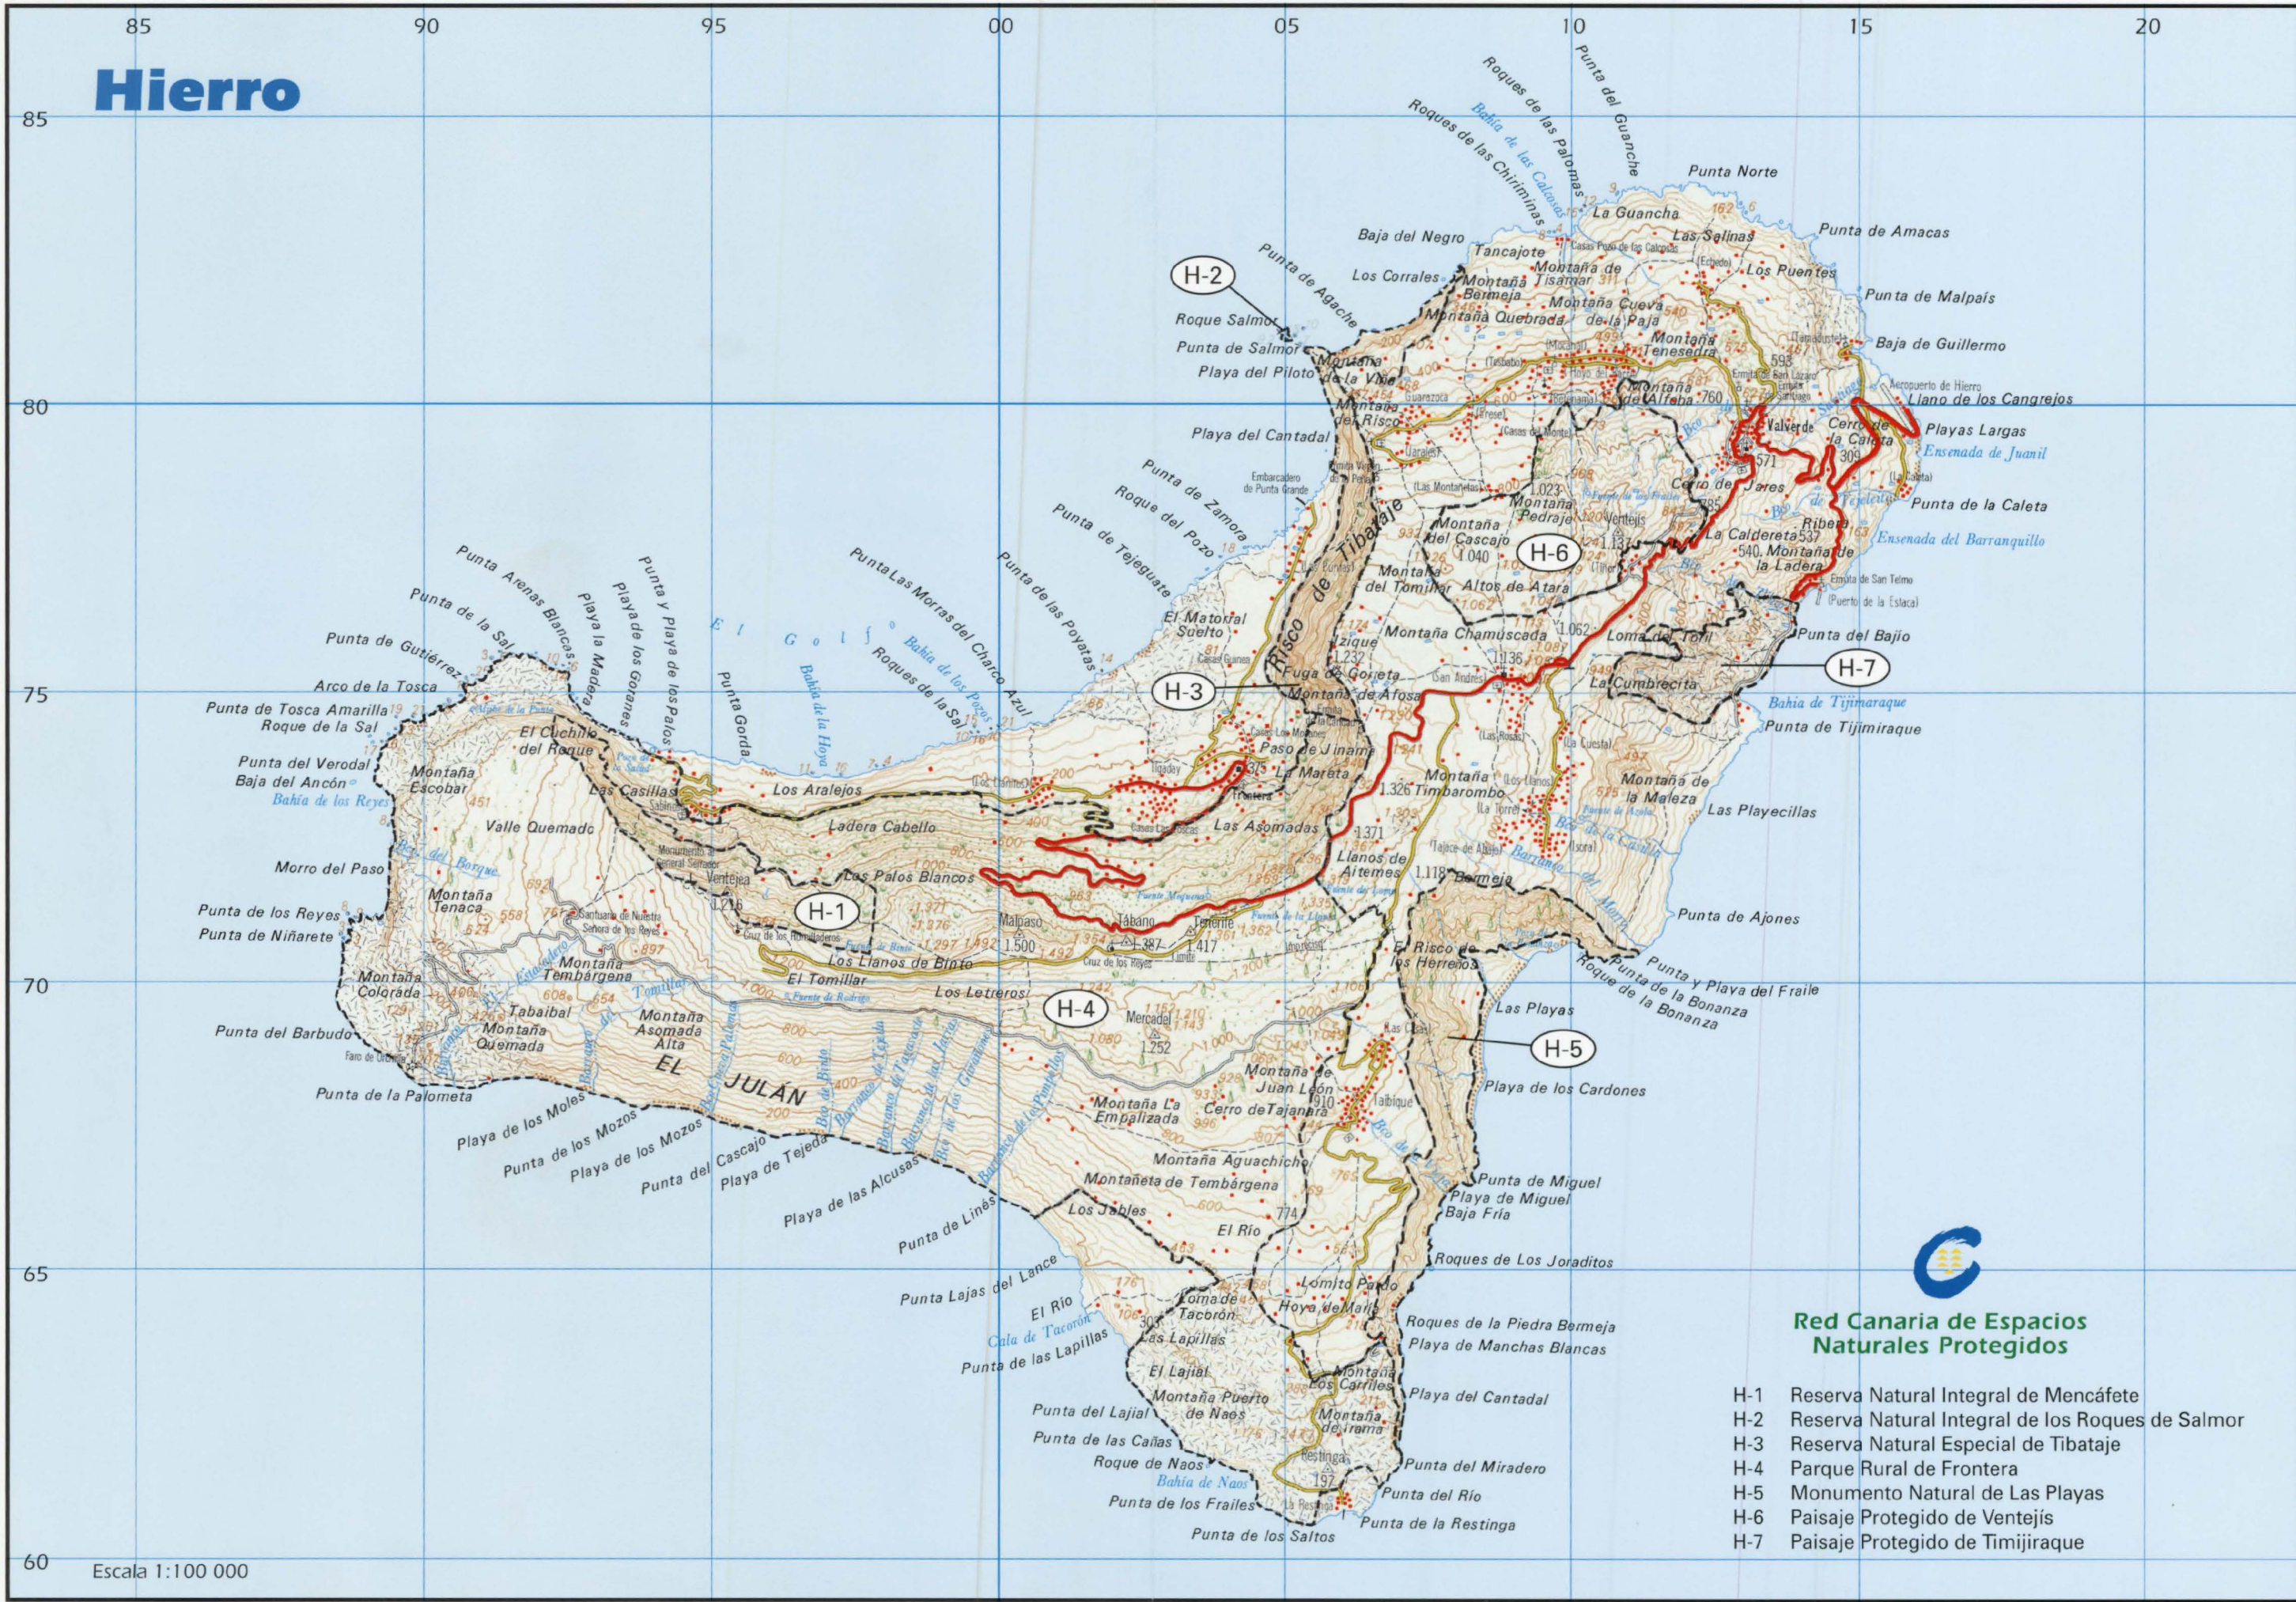

## Red Canaria de Espacios Naturales Protegidos

- H-1 Reserva Natural Integral de Mencáfete
- H-2 Reserva Natural Integral de los Roques de Salmor
- H-3 Reserva Natural Especial de Tibataje
- H-4 Parque Rural de Frontera
- H-5 Monumento Natural de Las Playas
- H-6 Paisaje Protegido de Ventejís
- H-7 Paisaje Protegido de Timijiraque

**Red Canaria de Espacios Naturales Protegidos**

-  **Reserva Natural Integral**  
Roques de Salmor **H-2**
-  **Reserva Natural Especial**  
Tibataje **H-3**
-  **Parque Rural**  
Frontera **H-4**
-  **Paisaje Protegido**  
Ventejís **H-6**
-  **Paisaje Protegido**  
Timijiraque **H-7**

2	1
4	3

EL HIERRO

Escala 1:50 000

	2	1
	4	3

EL HIERRO

Escala 1:50 000

**Red Canaria de Espacios Naturales Protegidos**

**Parque Rural Frontera** H-4

**Monumento Natural Las Playas** H-5

EL HIERRO

Escala 1:50 000

EL HIERRO

Escala 1:50 000