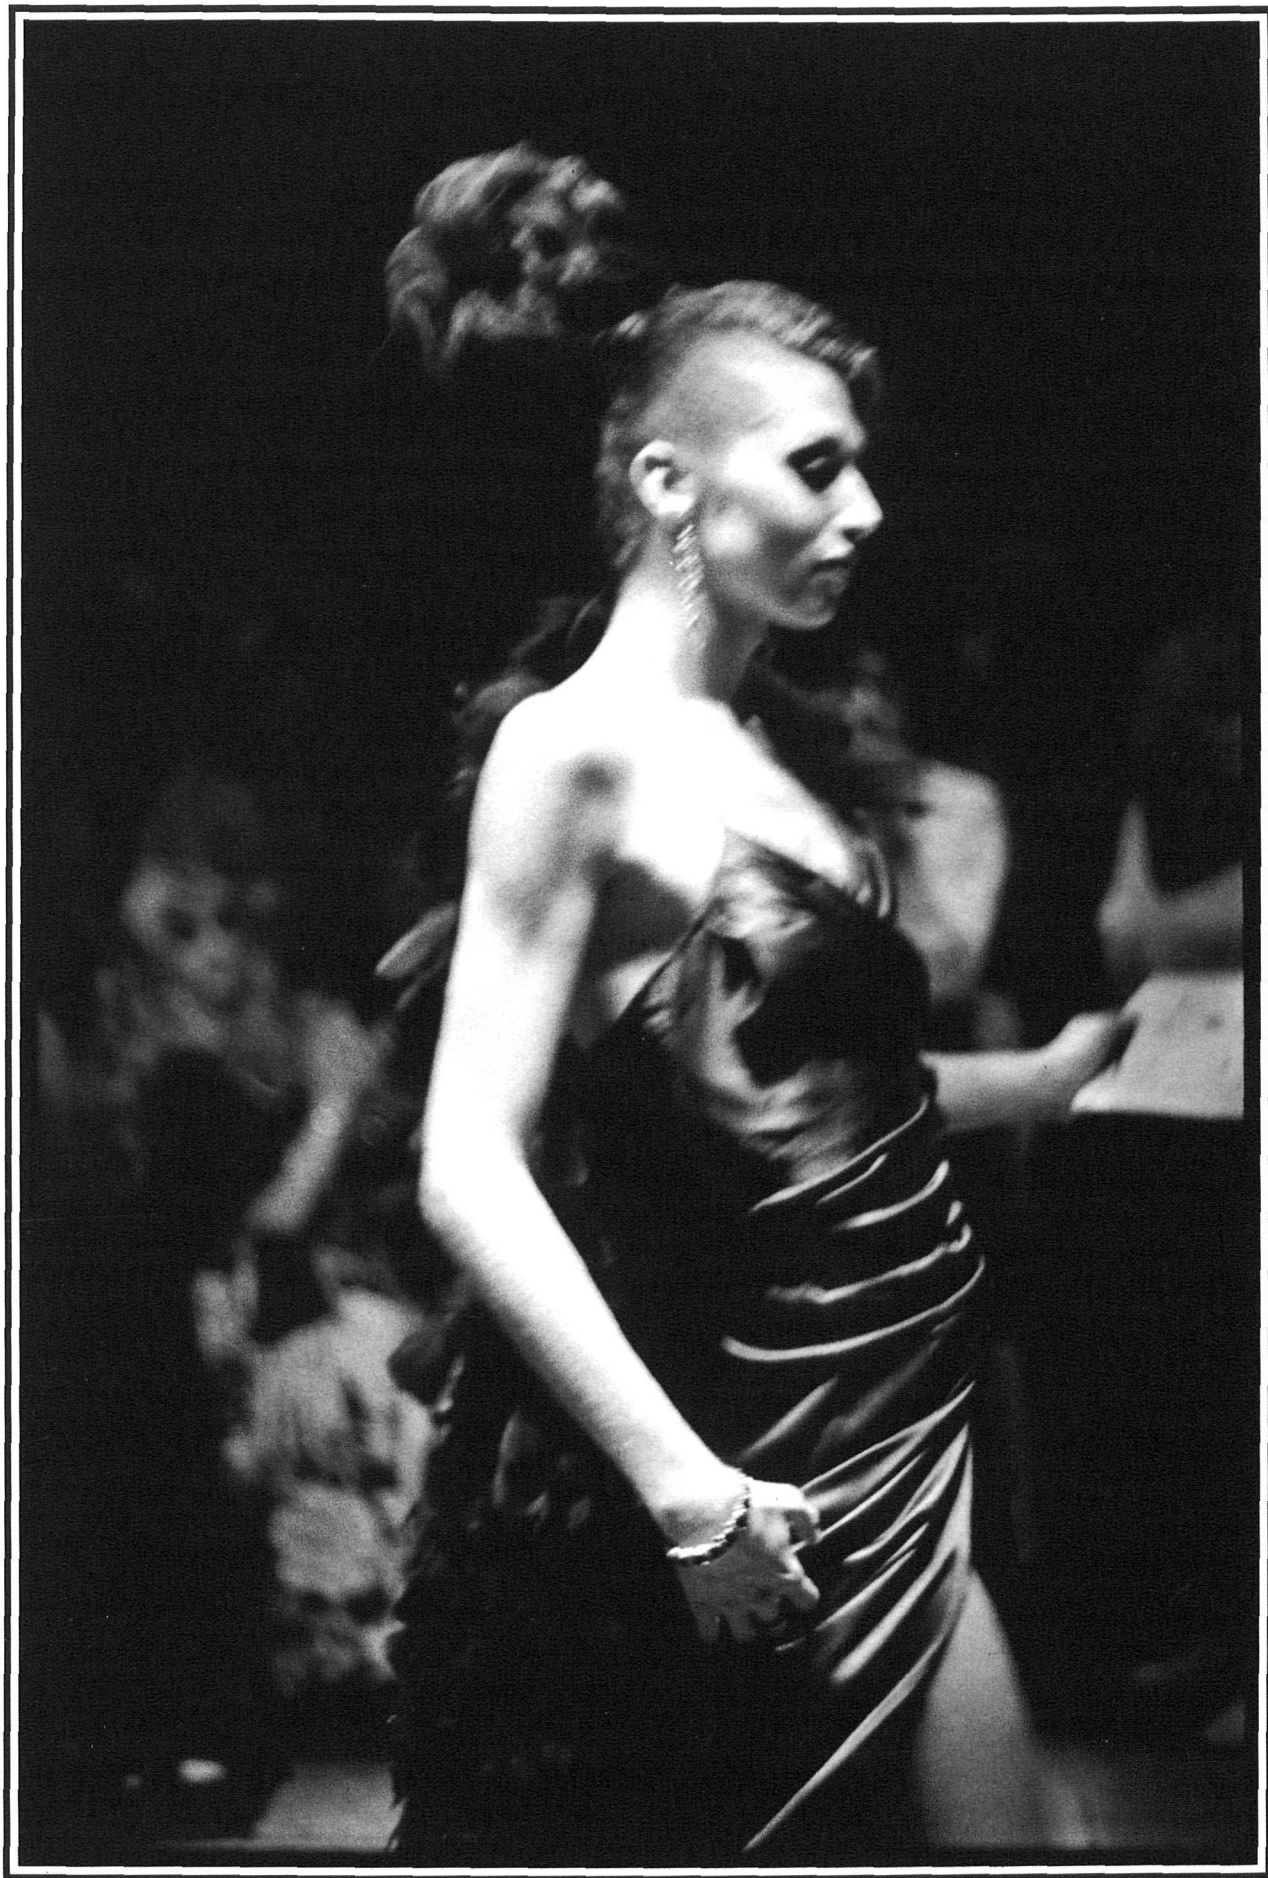

David en Grove Street, Boston, 1972.

Proyecto de Nan Goldin para ATLÁNTICA

*Compañero de habitación en su silla, Boston, 1972.*

Mariene desfilando en la Beauty Parade, Boston, 1972.

*Ivy en el Boston Garden, Boston, 1973.*

Ivy en el Boston Garden: espalda, Boston, 1973.